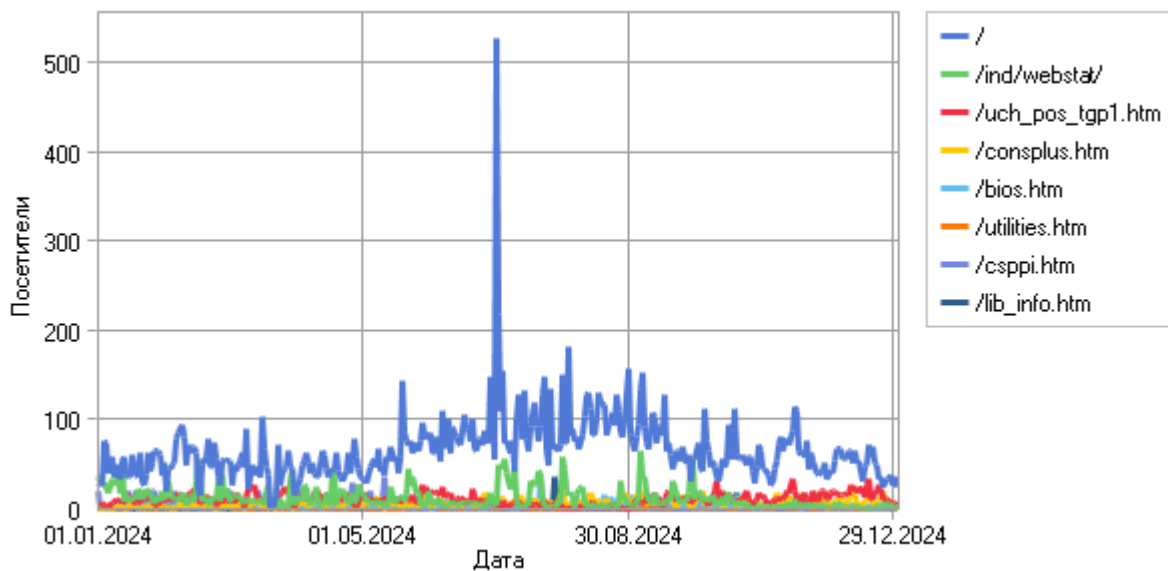

Популярные точки входа

Популярные точки входа

	Страница	Посетители
1	http://urfak.petsu.ru/	24 322
2	http://urfak.petsu.ru/ind/webstat/	4 437
3	http://urfak.petsu.ru/uch_pos_tgp1.htm	4 009
4	http://urfak.petsu.ru/consplus.htm	2 451
5	http://urfak.petsu.ru/bios.htm	1 612
6	http://urfak.petsu.ru/utilities.htm	607
7	http://urfak.petsu.ru/csppi.htm	607
8	http://urfak.petsu.ru/lib_info.htm	419
9	http://urfak.petsu.ru/ethic_kodeks.htm	409
10	http://urfak.petsu.ru/kafugpd_sos.htm	367
11	http://urfak.petsu.ru/klinika.htm	343
12	http://urfak.petsu.ru/win8.htm	342