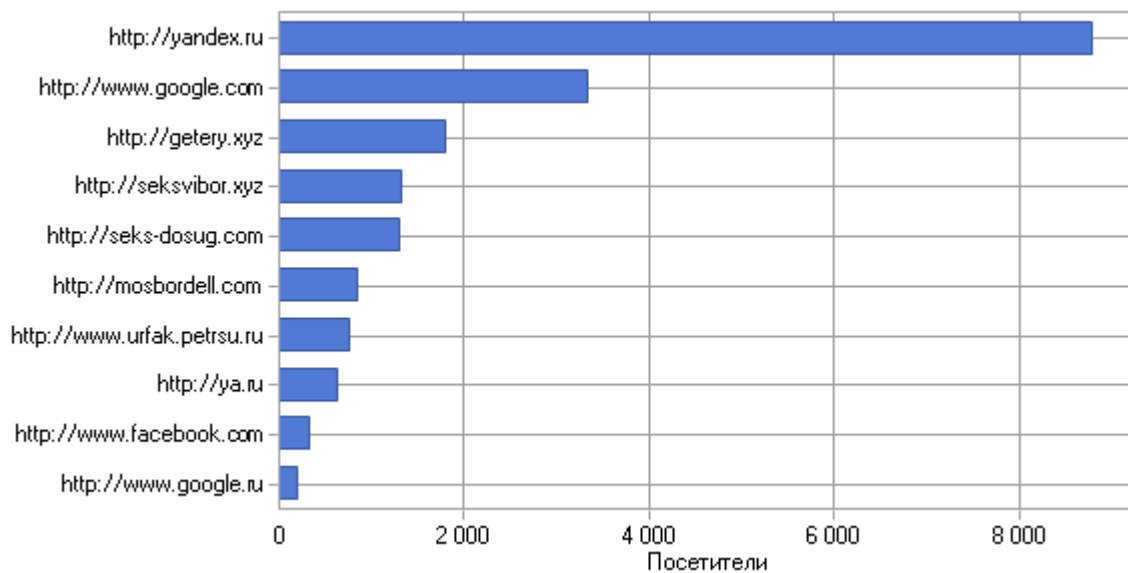

Ссылающиеся сайты

	Сайт	Посетители
1	Нет ссылки	85 794
2	http://yandex.ru	8 793
3	http://www.google.com	3 337
4	http://getery.xyz	1 786
5	http://seksvibor.xyz	1 326
6	http://seks-dosug.com	1 301
7	http://mosbordell.com	852
8	http://www.urfak.petsru.ru	768
9	http://ya.ru	621
10	http://www.facebook.com	324
11	http://www.google.ru	192
12	http://iel.petsru.ru	184
13	http://t.me	162
14	http://yandex.by	157
15	http://kodeks.karelia.ru	157
16	http://catalog.petsru.ru	147
17	http://www.yandex.ru	138
18	http://iel.karelia.ru	137
19	http://xn--80auqq2c.xn--c1ad3afji.xn--p1ai	134
20	http://sites.google.com	106
21	http://xn----jtbjfcbdf0afji4m.xn--p1ai	106
22	http://юрфак.петрпу.рф	103
23	http://blacksprut-sait.top	86
24	http://bs4shop.top	86
25	http://start.karelia.ru	85
26	http://xronos.top	70
27	http://binance.com	70
28	http://2612.by	62
29	http://194.85.173.173:80	57
30	http://stekloelit.by	57
31	http://yandex.kz	56
32	http://galaxyswapper.ru	55