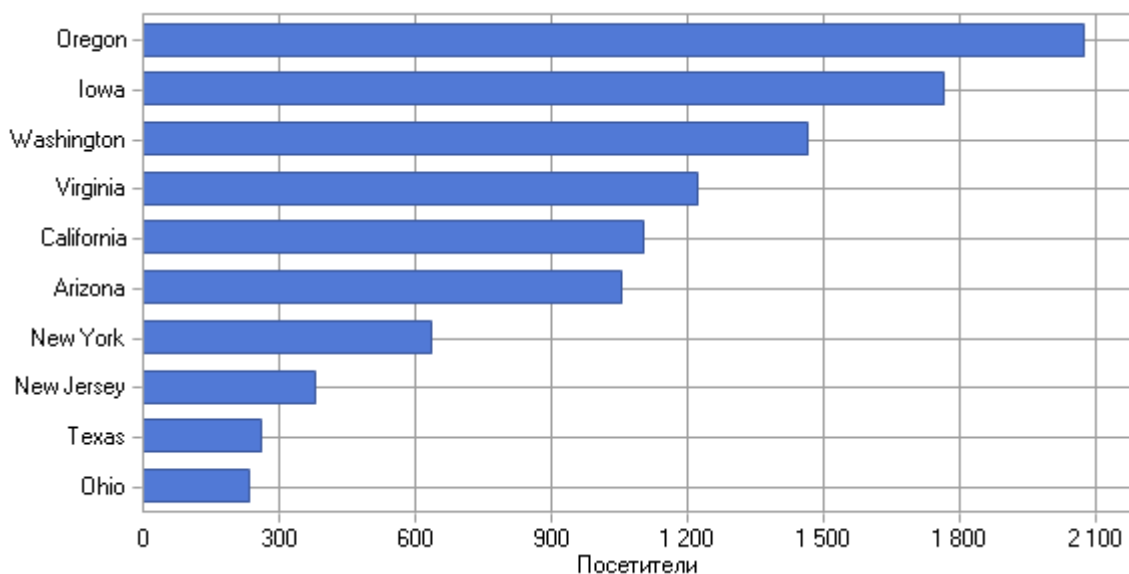

119	Джерси	30	3	0,00%	601
120	Оман	6	3	0,00%	5
121	Иордания	7	3	0,00%	1 345
122	Уганда	4	2	0,00%	4
123	Ямайка	2	2	0,00%	1
124	Мозамбик	4	2	0,00%	4
125	Кувейт	4	2	0,00%	4
126	Эль-Сальвадор	11	2	0,00%	189
127	Гаити	4	2	0,00%	4
128	ХК	6	2	0,00%	5
129	Белиз	2	2	0,00%	10
130	Джибути	4	2	0,00%	4
131	Гвинея	2	2	0,00%	7 825
132	Бахрейн	6	2	0,00%	3 747
133	Макао	2	2	0,00%	3 913
134	Сент-Люсия	4	2	0,00%	4
135	Гренландия	1	1	0,00%	23
136	Багамские острова	1	1	0,00%	12
137	Бруней	9	1	0,00%	174
138	Ливия	1	1	0,00%	0
139	Маршалловы острова	12	1	0,00%	185
140	Палестинская Территория	2	1	0,00%	0
141	Ливан	4	1	0,00%	3 913
142	Тринидад и Тобаго	2	1	0,00%	30
143	Танзания	2	1	0,00%	79
144	Каймановы острова	188	1	0,00%	550
145	Сенегал	1	1	0,00%	2 231
146	Суринам	2	1	0,00%	0
	Всего	742 075	116 352	100,00%	57 079 515

Штаты США

Наиболее активные штаты США