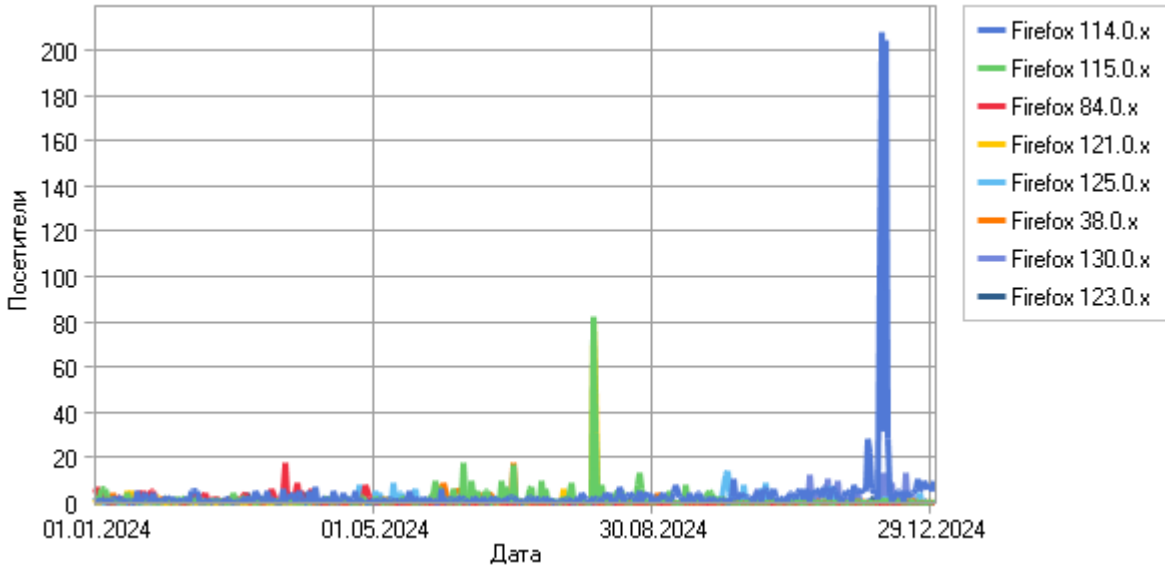

Использование версий Firefox по дням