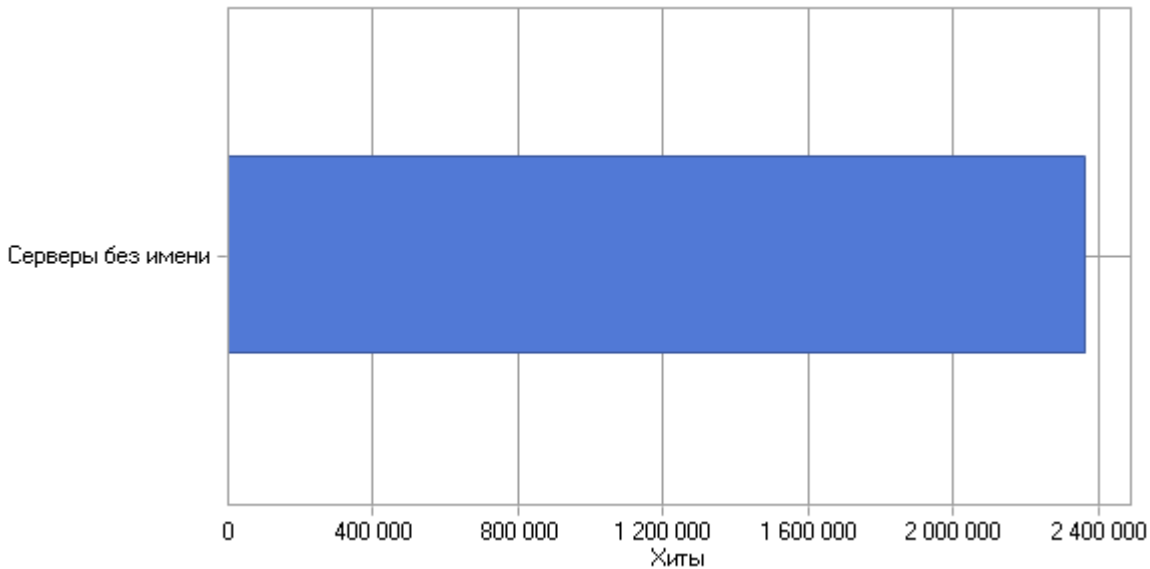

Серверы с балансировкой нагрузки

Серверы с балансировкой нагрузки

	Сервер	Хиты	Незавершенные запросы	Просмотры страниц	Трафик (КБ)
1	Серверы без имени	2 363 762	1 088	437 651	146 988 105
	Всего	2 363 762	1 088	437 651	146 988 105

Отчет для urfak.petrso.ru: Посетители

Powered by
WebLog Expert

Период отчета: 01.01.2024 00:00:25 - 31.12.2024 23:59:39

Отчет создан в Ср Янв 15, 2025 - 15:11:00