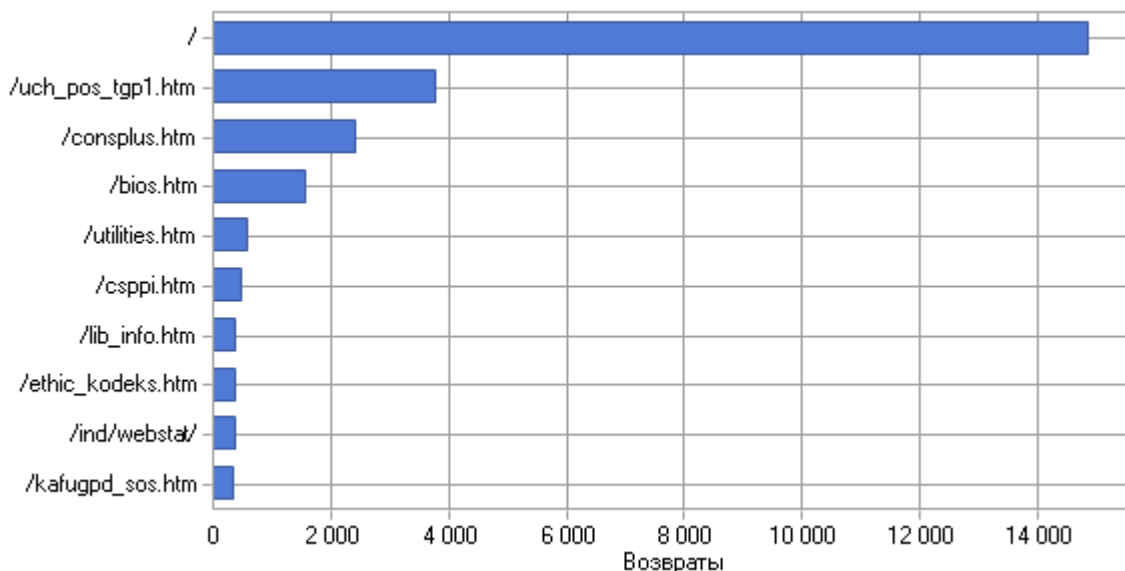

Страницы с возвратами

Страницы с возвратами

	Точка входа	Посетители	Возвраты	Процент возвратов
1	http://urfak.petsu.ru/	24 322	14 848	61,05%
2	http://urfak.petsu.ru/uch_pos_tgp1.htm	4 009	3 760	93,79%
3	http://urfak.petsu.ru/consplus.htm	2 451	2 399	97,88%
4	http://urfak.petsu.ru/bios.htm	1 612	1 551	96,22%
5	http://urfak.petsu.ru/utilities.htm	607	579	95,39%
6	http://urfak.petsu.ru/cspipi.htm	607	477	78,58%
7	http://urfak.petsu.ru/lib_info.htm	419	386	92,12%
8	http://urfak.petsu.ru/ethic_kodeks.htm	409	384	93,89%
9	http://urfak.petsu.ru/ind/webstat/	4 437	367	8,27%
10	http://urfak.petsu.ru/kafugpd_sos.htm	367	351	95,64%
11	http://urfak.petsu.ru/win8.htm	342	319	93,27%
12	http://urfak.petsu.ru/direction.htm	337	307	91,10%