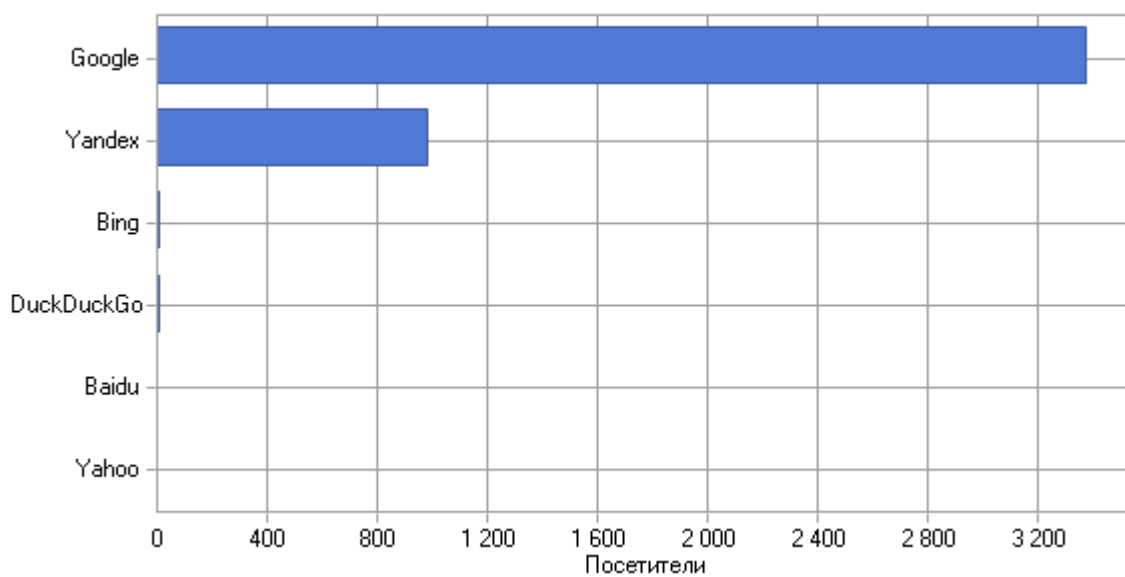

Поисковые машины

Поисковые машины по дням

Поисковые машины

Поисковые машины

	Поисковая машина	Посетители
1	Google	3 374
2	Yandex	986
3	Bing	10
4	DuckDuckGo	8
5	Baidu	2
6	Yahoo	1
	Всего	4 381

Машины и фразы