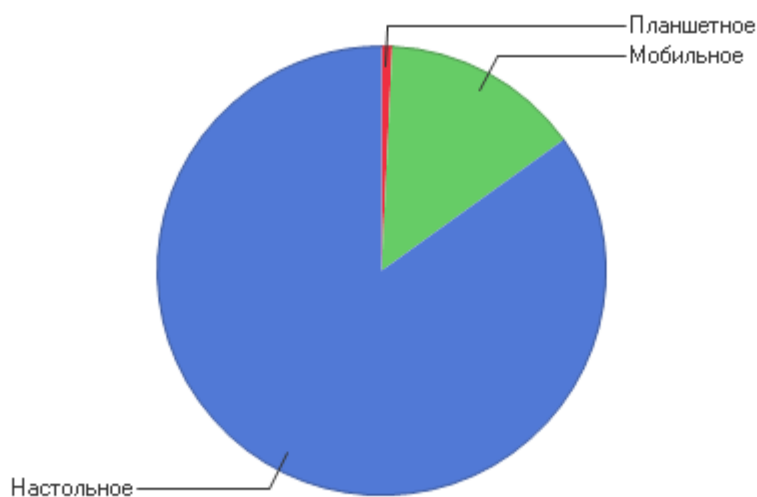

Типы устройств

Типы устройств по дням

Типы устройств

Типы устройств

	Тип устройства	Хиты	Посетители	% от всех посетителей
1	Настольное	646 831	98 770	84,93%
2	Мобильное	81 821	16 654	14,32%
3	Планшетное	13 423	872	0,75%
	Всего	742 075	116 296	100,00%