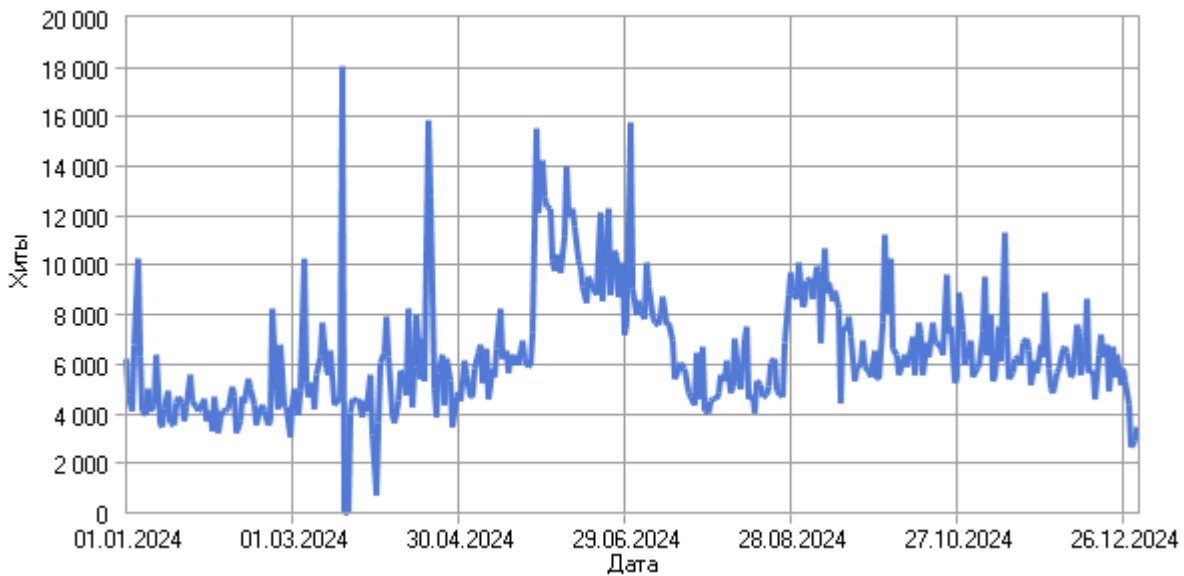

Отчет для urfak.petrso.ru: Посещаемость

Powered by
WebLog Expert

Период отчета: 01.01.2024 00:00:25 - 31.12.2024 23:59:39

Отчет создан в Ср Янв 15, 2025 - 15:11:00

По дням

Посетители по дням

Хиты по дням

Посещаемость по дням

Дата	Хиты	Просмотры страниц	Посетители	Средняя продолжительность посещения	Трафик (КБ)
Пн 01.01.2024	6 258	3 399	255	30:55	117 783
Вт 02.01.2024	4 761	2 343	195	29:55	162 841
Ср 03.01.2024	4 125	1 613	174	57:23	156 660
Чт 04.01.2024	6 817	3 183	219	12:47	190 555
Пт 05.01.2024	10 296	5 852	257	32:49	692 439
Сб 06.01.2024	6 292	3 315	143	52:08	172 904
Вс 07.01.2024	4 110	1 398	187	32:45	207 764
Пн 08.01.2024	3 991	1 528	176	36:25	140 821
Вт 09.01.2024	4 994	721	260	13:51	147 529
Ср 10.01.2024	4 168	1 092	231	25:32	127 670
Чт 11.01.2024	4 382	1 449	187	30:13	107 035
Пт 12.01.2024	6 429	606	212	46:20	150 256
Сб 13.01.2024	3 574	1 460	186	09:43	115 402
Вс 14.01.2024	3 454	1 163	180	09:09	252 784
Пн 15.01.2024	4 251	581	233	14:27	88 400
Вт 16.01.2024	4 936	767	220	12:23	123 404
Ср 17.01.2024	3 639	773	207	24:19	76 082
Чт 18.01.2024	3 526	654	211	10:58	114 786
Пт 19.01.2024	4 487	824	202	24:19	112 717
Сб 20.01.2024	4 708	945	213	21:58	155 081
Вс 21.01.2024	4 448	961	169	26:30	187 316
Пн 22.01.2024	3 748	972	205	25:45	192 577
Вт 23.01.2024	4 270	1 550	228	35:22	153 099
Ср 24.01.2024	5 597	1 471	243	20:59	476 390
Чт 25.01.2024	4 554	1 077	219	25:55	140 524
Пт 26.01.2024	4 274	1 159	226	37:16	157 717
Сб 27.01.2024	4 138	1 383	205	16:38	131 270
Вс 28.01.2024	4 243	1 601	207	50:19	124 349
Пн 29.01.2024	4 616	1 886	224	18:48	142 653
Вт 30.01.2024	3 699	811	206	11:23	149 922