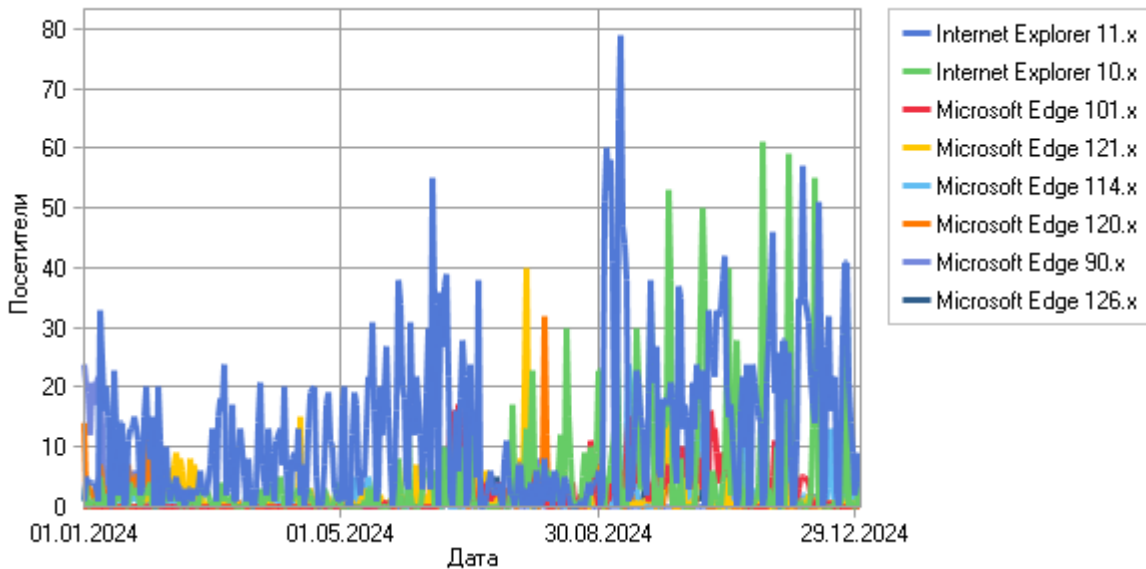

X) AppleWebKit/605.1.15 (KHTML, like Gecko) FxiOS/114.1 Mobile/15E148 Safari/605.1.15			
Итого	721 739	115 357	93,99%
Всего	742 075	122 735	100,00%

Версии IE и Edge

Использование версий Internet Explorer и Microsoft Edge по дням