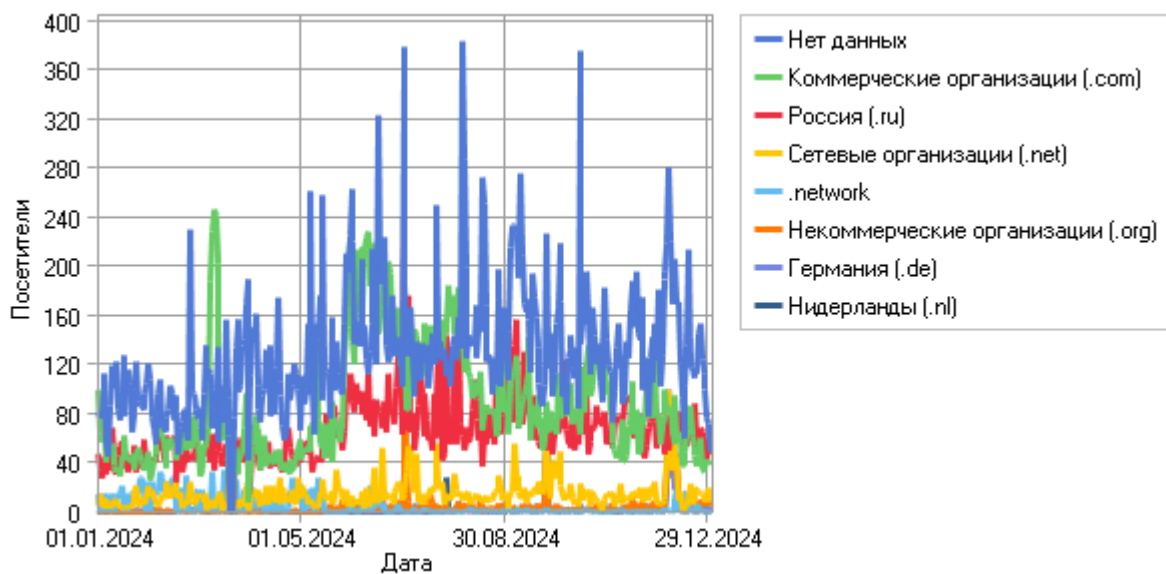

Домены

Домены

	Домен	Хиты	Посетители	% от всех посетителей	Трафик (КБ)
1	Нет данных	345 316	47 524	40,86%	20 660 031
2	Коммерческие организации (.com)	140 163	31 820	27,36%	24 224 960
3	Россия (.ru)	106 409	23 833	20,49%	8 996 946
4	Сетевые организации (.net)	111 536	5 307	4,56%	1 296 020
5	.network	3 317	1 635	1,41%	88 274
6	Некоммерческие организации (.org)	10 292	1 475	1,27%	59 108
7	Германия (.de)	2 711	1 006	0,87%	235 787
8	Нидерланды (.nl)	705	616	0,53%	2 827
9	Европейский Союз (.eu)	2 431	456	0,39%	161 018
10	.localhost	1 275	186	0,16%	31 398
11	Малайзия (.my)	183	179	0,15%	2 038
12	Китай (.cn)	2 100	168	0,14%	154 988