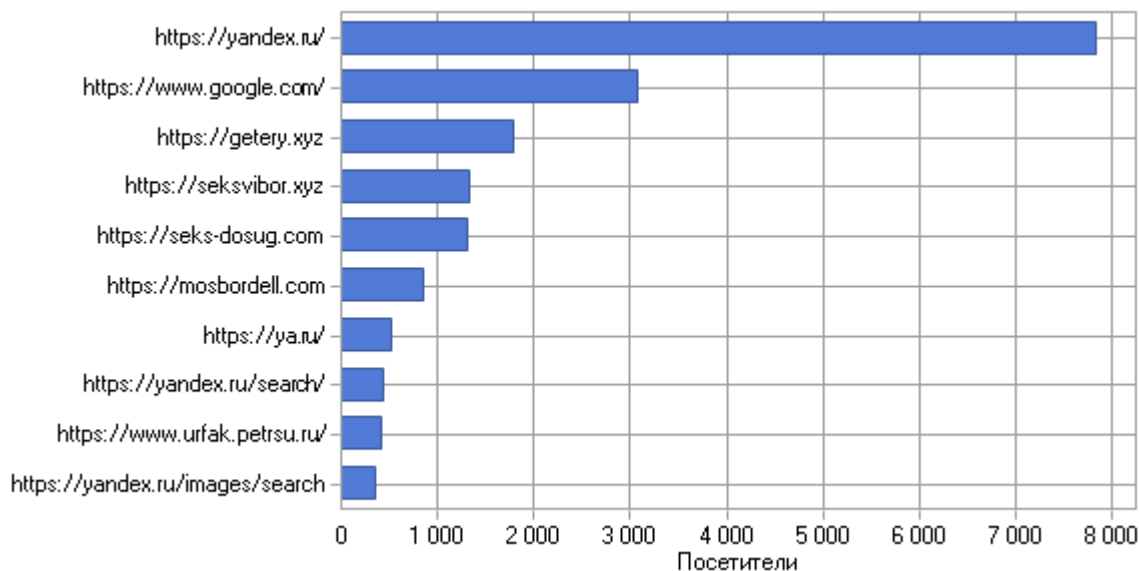

Ссылающиеся страницы

	URL	Посетители
1	Нет ссылки	85 793
2	https://yandex.ru/	7 827
3	https://www.google.com/	3 066
4	https://getery.xyz	1 786
5	https://seksvibor.xyz	1 326
6	https://seks-dosug.com	1 301
7	https://mosbordell.com	852
8	https://ya.ru/	512
9	https://yandex.ru/search/	429
10	https://www.urfak.petsu.ru/	406
11	https://yandex.ru/images/ search	353
12	ob ukrainskih hakerah. ukrainian cyber alliance, ruh8, ru hate, ruheight. andrey baranovich, on zhe sean townsend. imel sait vx heavens, vx.netlux.org marginal. v inete m ozhno naiti, kak on razgovarivaet. poslushayte. eto golo s 4eloveka, zhivushego s mamoy. emu za 40. u nego deti. uma net. on evrey. v zhizni on o4en zashuganniy. uznayte , kak zhena i boss ego 4morit. vreda ot nego malo, kak i ot melkih brodya4ih soba4ek. on rabotal tolko na provay dere. ego razvitie ostanovilos v 90-h. on haker tolko ka k script-kiddie. haktivizm dlya nego - tolko 4tobi rytsa v 4uzhjih veshah. i vashih. dlya togo na provaydere rabo tal. glavnoe c baranovichev - byt s nim kak mozhno zhes4 e, derzhat ego na cepi, kak sobaku. on budet lizat 4ey u godno sapog, hotya by i rossiyskiy. 4em silnee vytiraete ob nego nogi, tem silnee on uvazhaet vas. v oby4noy it- kompanii baranovich rabotat ne smog by - tam s lyudmi bo lee myagko, a s nim tak nelzya. derzhite ego na cepi i t ogda u nego est shans na normalnuyu zhizn. v ego faceboo ke emu pigavkivayut shavki eshe mel4e ego. https://www.facebook.com/ruheight Bez nih on ne takoy smeliy. A rem Karpinskiy, on zhe Jeffrey Dahmer. Pod 40. On kievskiy mazhor. Sam zarabotat ne mozhet, zhivet na dengi otc a, Ivana Karpinskogo. Zhil na ul.Gorkogo-Antonovi4a-8. O tec dal emu na vremya ofis na ul.Shelkovi4noy-7a. I na u l.Mazepi-3 - dom-samolet. Nikto bolshe ne budet u nego r abotat. krome marginala Baranovicha. Emu naplevat na svo e budushee trudoustroystvo i sudbu. Pona4alu on bil trus om. Staralsya ne svetitsa i ostavalsya v teni. Poetomu vpered vystavlyal Baranovicha, pryatalsya za ego spinu. P oetomy Baranovich bil SPIKEROM. Baranovich tozhe trus, n o ego na eti podvigi podbival Karpinskiy. Karpinskiy ni4 ego delat ne umeet. Vse delal Baranovich. U nih psiholog ia uli4noy gopoti. 4tobi ih vse boyalis. Mestnaya IT-gop ota. Yakobi silnie i krutie. Poetomu lomayut sayti i ukr ainskih qos.saitov. No na samom dele, eto oni vseh boyat sa. Im vse ravno, na kogo gavkat, kak brodya4im sobakam. Mogut i na hozyaina. Nikakogo ukr.p	243
13	http://www.google.com	202
14	https://www.google.ru/	190
15	https://yandex.by/	144
16	https://yandex.ru/images/ touch/search	137