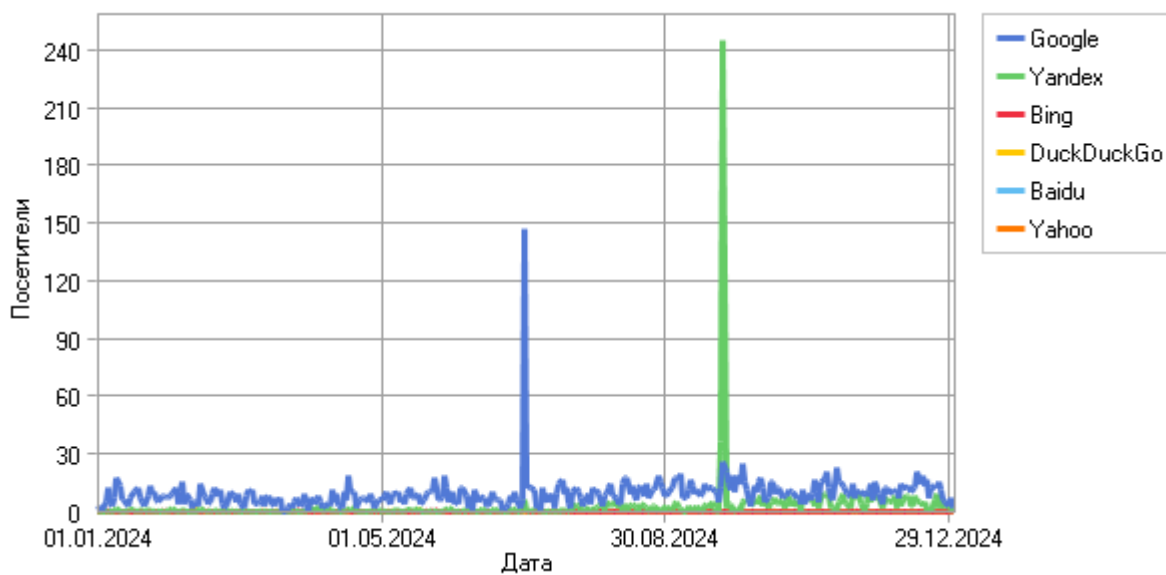

Поисковые машины

Поисковые машины по дням