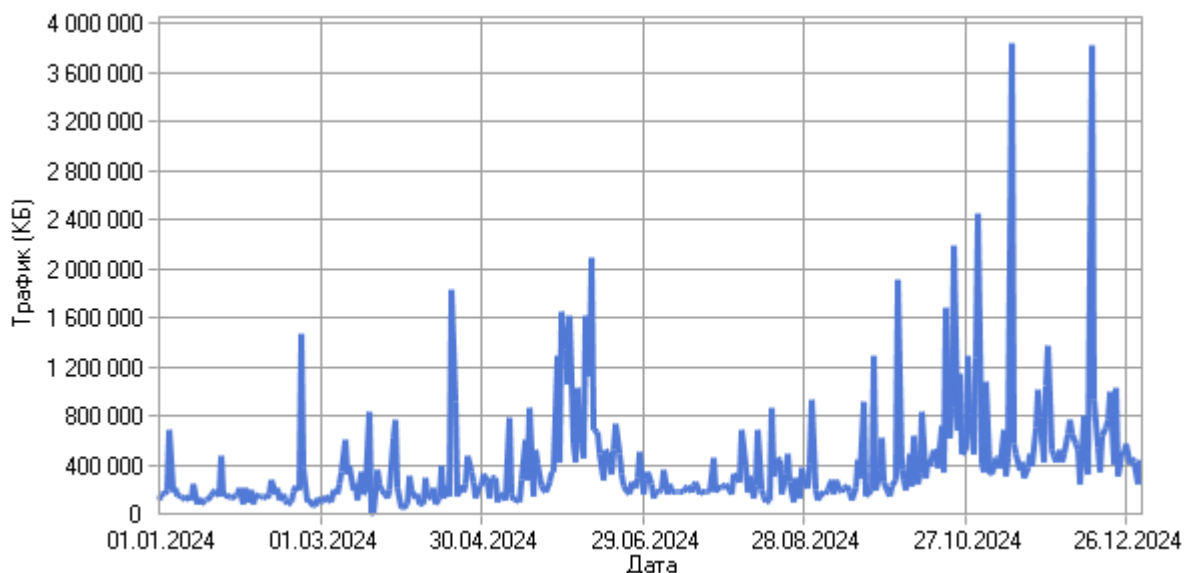

Посещаемость по дням

Дата	Хиты	Просмотры страниц	Посетители	Средняя продолжительность посещения	Трафик (КБ)
Пн 01.01.2024	6 258	3 399	255	30:55	117 783
Вт 02.01.2024	4 761	2 343	195	29:55	162 841
Ср 03.01.2024	4 125	1 613	174	57:23	156 660
Чт 04.01.2024	6 817	3 183	219	12:47	190 555
Пт 05.01.2024	10 296	5 852	257	32:49	692 439
Сб 06.01.2024	6 292	3 315	143	52:08	172 904
Вс 07.01.2024	4 110	1 398	187	32:45	207 764
Пн 08.01.2024	3 991	1 528	176	36:25	140 821
Вт 09.01.2024	4 994	721	260	13:51	147 529
Ср 10.01.2024	4 168	1 092	231	25:32	127 670
Чт 11.01.2024	4 382	1 449	187	30:13	107 035
Пт 12.01.2024	6 429	606	212	46:20	150 256
Сб 13.01.2024	3 574	1 460	186	09:43	115 402
Вс 14.01.2024	3 454	1 163	180	09:09	252 784
Пн 15.01.2024	4 251	581	233	14:27	88 400
Вт 16.01.2024	4 936	767	220	12:23	123 404
Ср 17.01.2024	3 639	773	207	24:19	76 082
Чт 18.01.2024	3 526	654	211	10:58	114 786
Пт 19.01.2024	4 487	824	202	24:19	112 717
Сб 20.01.2024	4 708	945	213	21:58	155 081
Вс 21.01.2024	4 448	961	169	26:30	187 316
Пн 22.01.2024	3 748	972	205	25:45	192 577
Вт 23.01.2024	4 270	1 550	228	35:22	153 099
Ср 24.01.2024	5 597	1 471	243	20:59	476 390
Чт 25.01.2024	4 554	1 077	219	25:55	140 524
Пт 26.01.2024	4 274	1 159	226	37:16	157 717
Сб 27.01.2024	4 138	1 383	205	16:38	131 270
Вс 28.01.2024	4 243	1 601	207	50:19	124 349
Пн 29.01.2024	4 616	1 886	224	18:48	142 653
Вт 30.01.2024	3 699	811	206	11:23	149 922