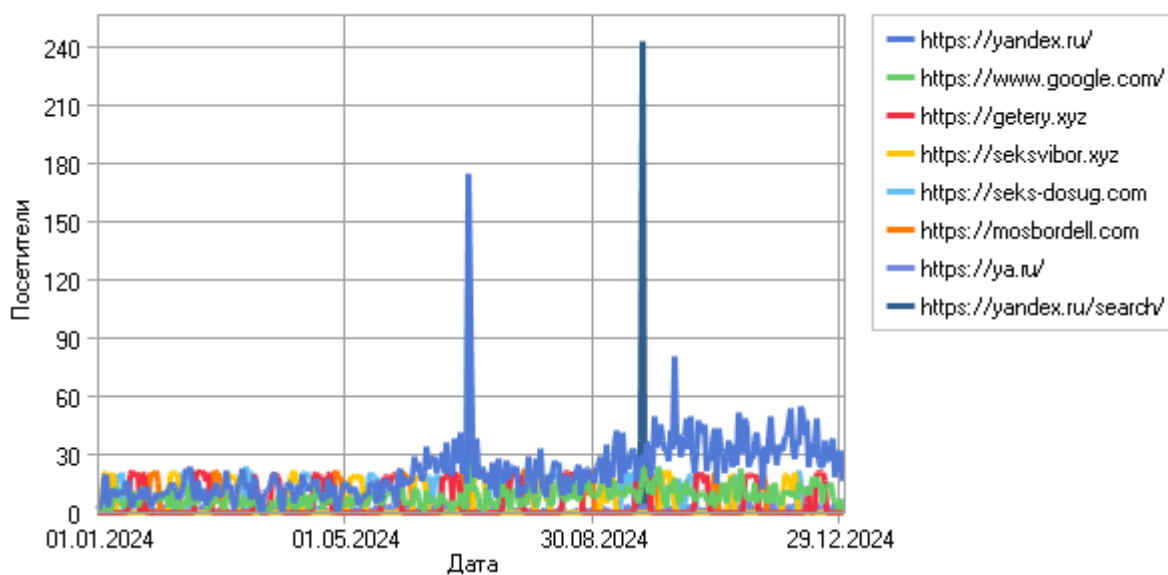

33	http://ez-ddos.com	55
34	http://zinnaiz.kz	52
35	http://redservis.ru	51
36	http://baidu.com	51
37	http://vika-service.by	49
38	http://dental-clinic.by	46
39	http://darkmark.xyz	45
40	http://coimnarketcap.us	45
41	http://plastline-bel.ru	44
42	http://sfilm.by	43
43	http://jkfs.petrso.ru	43
44	http://agro-himiya.by	42
45	http://leki-sklep.site	40
46	http://away.vk.com	40
47	http://fandbox.ru	40
48	http://cheatlab.tech	39
49	http://epharm-il.xyz	39
50	http://bs2beast.cc	39
	Итого	108 112
	Всего	116 296

Ссылающиеся страницы

Ссылающиеся страницы по дням