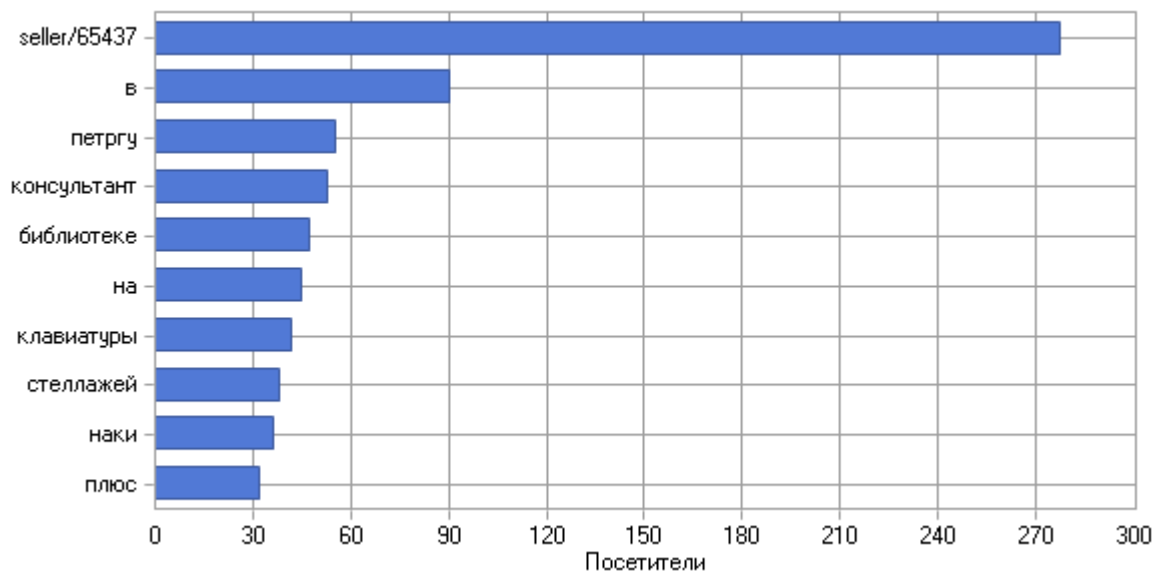

Поисковые слова

Поисковые слова

	Слово	Посетители
1	seller/65437	277
2	в	90
3	петргу	55
4	консультант	53
5	библиотеке	47
6	на	45
7	клавиатуры	42
8	стеллажей	38
9	наки	36
10	плюс	32
11	майкл	32
12	и	32