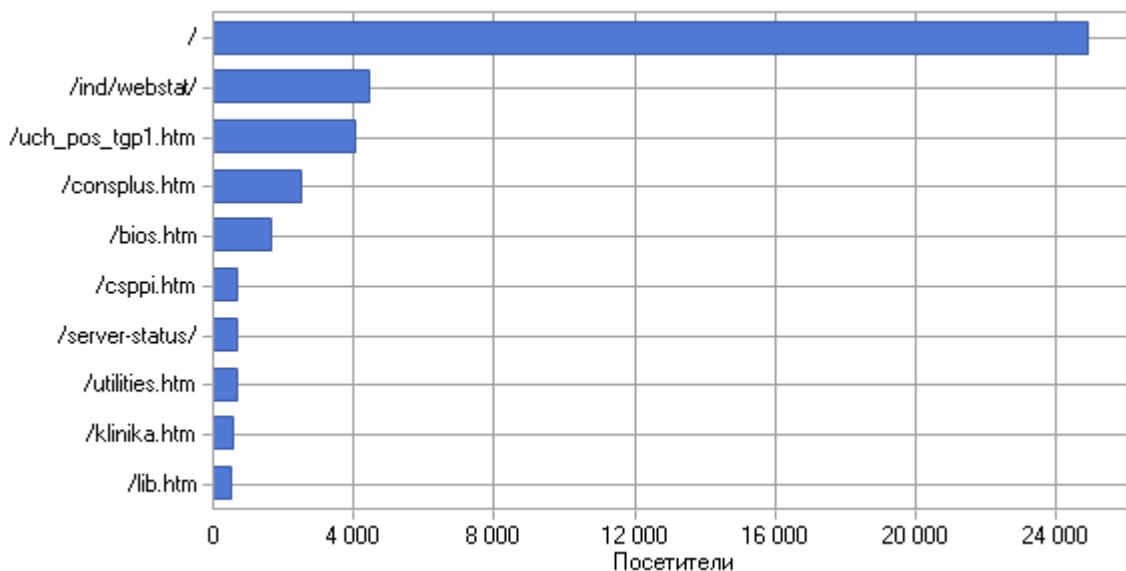

Наиболее популярные страницы

	Страница	Хиты	Незавершенные запросы	Посетители	Трафик (КБ)
1	http://urfak.petsru.ru/	67 513	3	24 891	790 812
2	http://urfak.petsru.ru/ind/webstat/	201 644	0	4 467	442 408
3	http://urfak.petsru.ru/uch_pos_tgp1.htm	4 348	3	4 068	52 039
4	http://urfak.petsru.ru/consplus.htm	2 577	0	2 509	17 270
5	http://urfak.petsru.ru/bios.htm	1 743	0	1 677	53 676
6	http://urfak.petsru.ru/csppi.htm	924	0	667	12 106
7	http://urfak.petsru.ru/server-status/	1 002	0	667	2 656
8	http://urfak.petsru.ru/utilities.htm	695	0	662	13 324
9	http://urfak.petsru.ru/klinika.htm	605	0	557	5 725
10	http://urfak.petsru.ru/lib.htm	690	0	541	6 907
11	http://urfak.petsru.ru/lib_info.htm	543	0	500	9 032
12	http://urfak.petsru.ru/direction.htm	535	0	494	2 494
13	http://urfak.petsru.ru/ethic_kodeks.htm	502	0	466	4 633
14	http://urfak.petsru.ru/uch_pos_tgp2.htm	437	0	415	3 834
15	http://urfak.petsru.ru/history.htm	450	0	413	5 433
16	http://urfak.petsru.ru/kafugpd_sos.htm	422	0	410	2 267
17	http://urfak.petsru.ru/win8.htm	416	0	394	5 769
18	http://urfak.petsru.ru/new.htm	429	0	389	13 766
19	http://urfak.petsru.ru/lib_sos.htm	394	0	360	1 681
20	http://urfak.petsru.ru/lib_pravila.htm	389	0	357	3 008
21	http://urfak.petsru.ru/kafopd.htm	376	0	343	1 899
22	http://urfak.petsru.ru/magistr.htm	363	0	328	2 458
23	http://urfak.petsru.ru/kafiyagf_sos.htm	340	0	321	1 680
24	http://urfak.petsru.ru/kafadm_sos.htm	345	0	320	1 418
25	http://urfak.petsru.ru/libr_docs/periodic_april2011.htm	336	0	319	8 222
26	http://urfak.petsru.ru/index_es.htm	341	0	302	3 239
27	http://urfak.petsru.ru/kafmikip.htm	323	0	302	2 019
28	http://urfak.petsru.ru/abitura.htm	332	1	298	1 847
29	http://urfak.petsru.ru/lib_vystavki.htm	311	0	284	1 881
30	http://urfak.petsru.ru/lib_period.htm	307	0	282	1 955
31	http://urfak.petsru.ru/doska_obj.htm	313	0	278	7 867