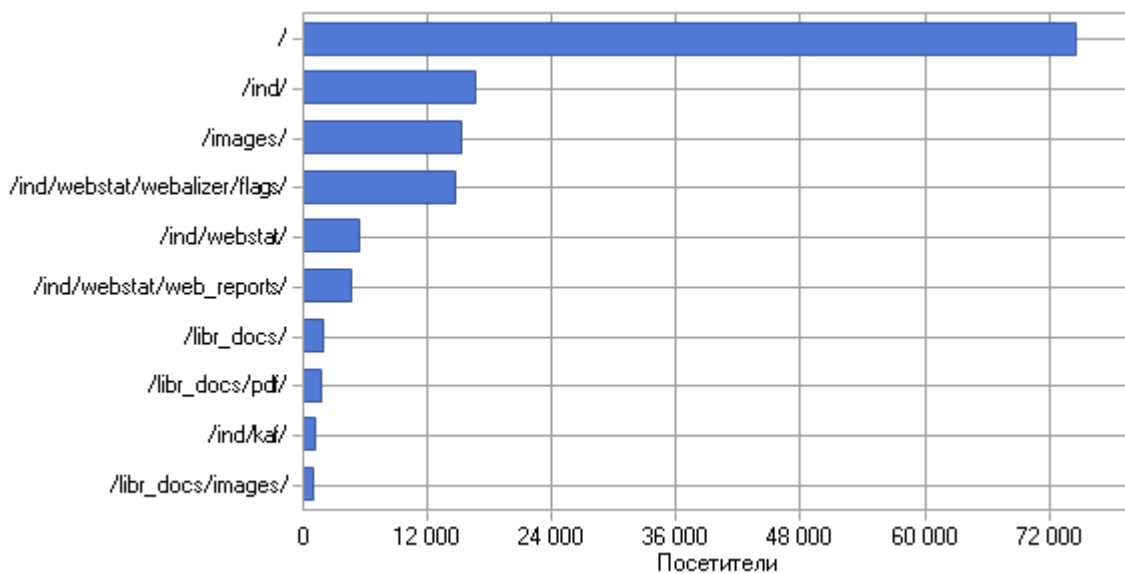

0	astronomy_archive/other_documents/meteo_archive/month_meteo_archives/2021/2021_01_archive.7z				
	Итого	25 880	0	-	981 136
	Всего	27 326	13	-	1 903 415

Каталоги

Обращение к каталогам по дням

Наиболее запрашиваемые каталоги