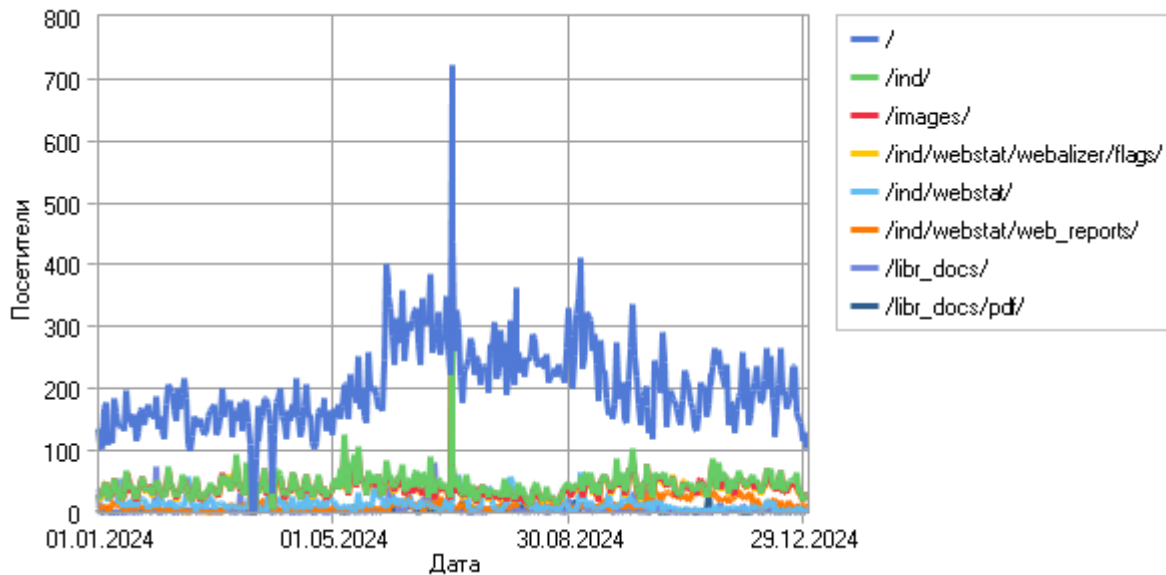

0	astronomy_archive/other_documents/meteo_archive/month_meteo_archives/2021/2021_01_archive.7z				
	Итого	25 880	0	-	981 136
	Всего	27 326	13	-	1 903 415

Каталоги

Обращение к каталогам по дням