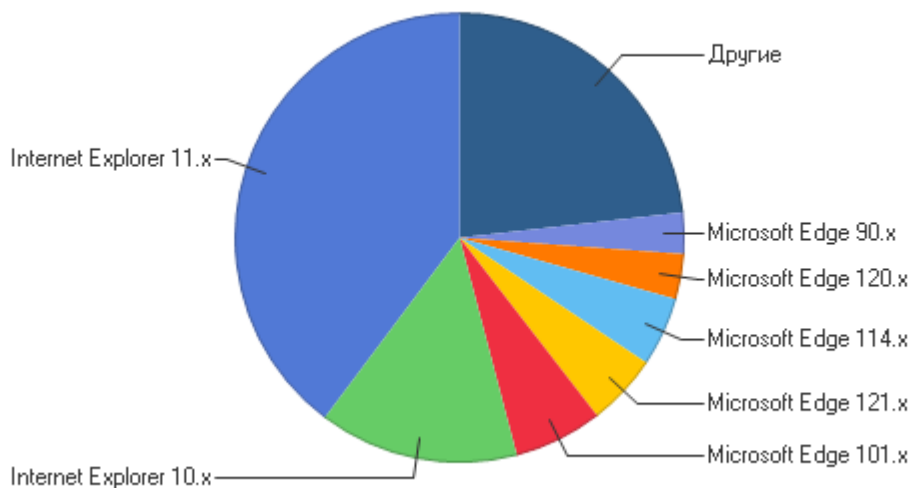

Версии Internet Explorer и Microsoft Edge

Версии Internet Explorer и Microsoft Edge

	Браузер	Хиты	Посетители	% от всех посетителей
1	Internet Explorer 11.x	10 591	4 606	39,76%
2	Internet Explorer 10.x	2 810	1 661	14,34%