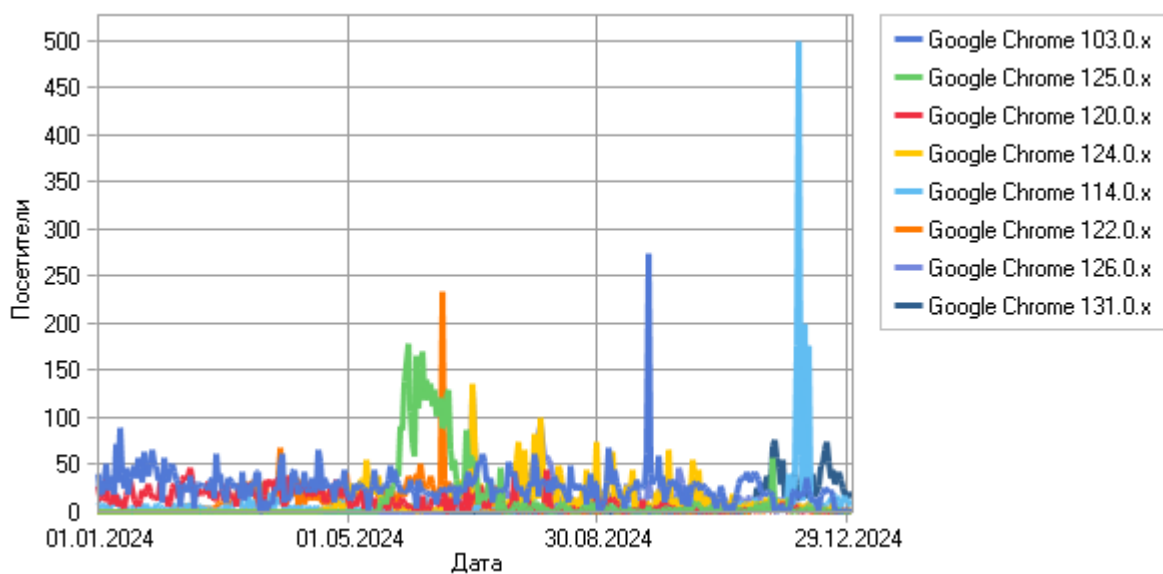

Версии Google Chrome

Версии Google Chrome

	Браузер	Хиты	Посетители	% от всех посетителей
1	Google Chrome 103.0.x	161 679	9 932	15,99%
2	Google Chrome 125.0.x	18 855	4 552	7,33%
3	Google Chrome 120.0.x	44 750	3 930	6,33%
4	Google Chrome 124.0.x	18 403	3 534	5,69%
5	Google Chrome 114.0.x	11 056	3 356	5,40%
6	Google Chrome 122.0.x	22 227	3 290	5,30%
7	Google Chrome 126.0.x	17 099	3 072	4,95%
8	Google Chrome 131.0.x	7 294	1 636	2,63%
9	Google Chrome 128.0.x	8 707	1 403	2,26%
10	Google Chrome 121.0.x	15 545	1 326	2,14%
11	Google Chrome 130.0.x	5 768	1 320	2,13%
12	Google Chrome 97.0.x	1 766	1 188	1,91%