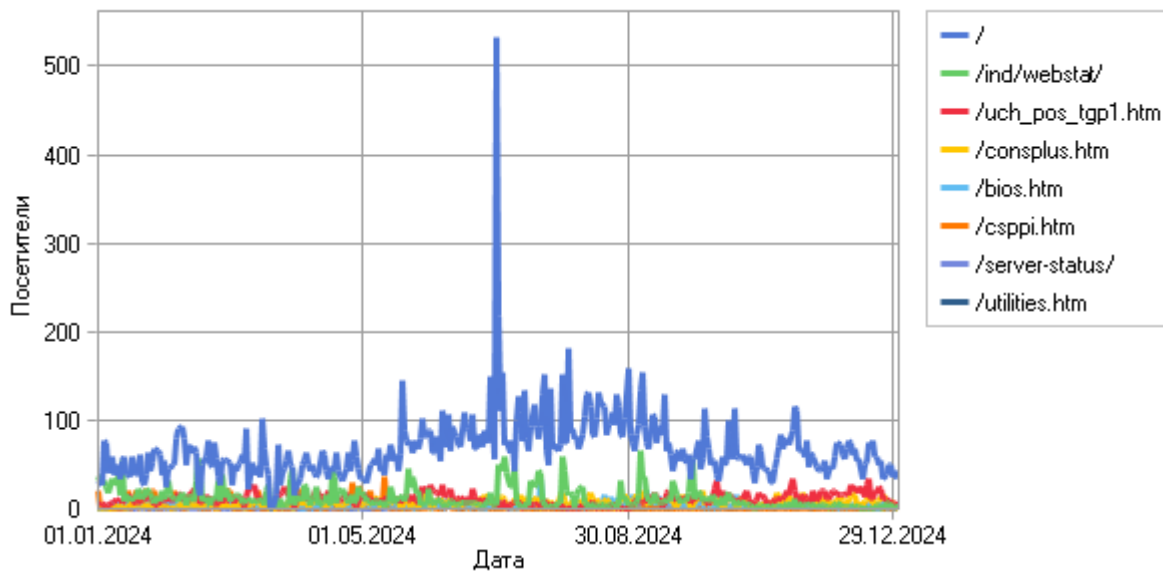

Посещаемость по месяцам

Месяц	Хиты	Просмотры страниц	Посетители	Трафик (КБ)
Янв 2024	146 899	47 228	6 556	5 473 735
Фев 2024	127 497	23 806	6 401	5 654 301
Мар 2024	156 957	34 137	7 542	7 829 545
Апр 2024	181 668	48 561	6 743	8 232 316
Май 2024	218 041	39 735	9 497	12 469 199
Июн 2024	306 782	41 159	13 547	18 441 357
Июл 2024	217 124	42 084	12 766	6 628 019
Авг 2024	186 597	32 846	11 518	10 276 577
Сен 2024	226 425	39 422	11 001	8 466 615
Окт 2024	218 261	47 101	10 717	21 417 349
Ноя 2024	198 511	26 594	9 409	21 672 410
Дек 2024	179 000	14 978	10 599	20 426 676
Всего	2 363 762	437 651	116 296	146 988 105

Отчет для urfak.petrSU.ru: Ресурсы

Период отчета: 01.01.2024 00:00:25 - 31.12.2024 23:59:39

Отчет создан в Ср Янв 15, 2025 - 15:29:02

Страницы

Обращение к страницам по дням