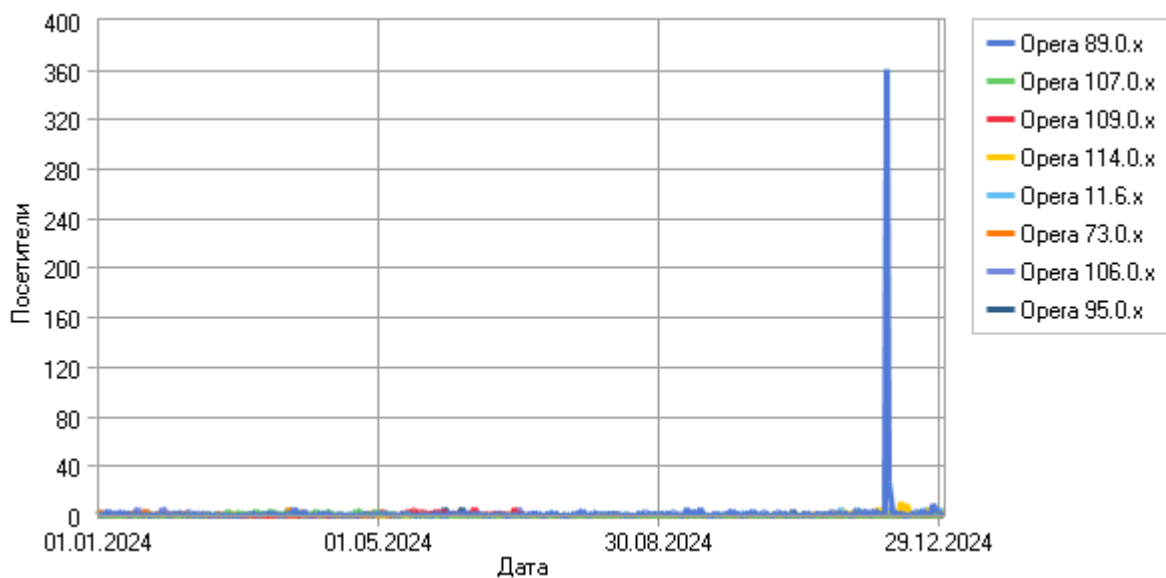

Версии Опера

Версии Опера

	Браузер	Хиты	Посетители	% от всех посетителей
1	Opera 89.0.x	1 071	901	36,17%
2	Opera 107.0.x	1 127	131	5,26%
3	Opera 109.0.x	1 035	126	5,06%
4	Opera 114.0.x	850	126	5,06%
5	Opera 11.6.x	315	114	4,58%
6	Opera 73.0.x	111	111	4,46%
7	Opera 106.0.x	606	104	4,18%
8	Opera 95.0.x	599	101	4,05%
9	Opera 110.0.x	578	73	2,93%
10	Opera 112.0.x	573	71	2,85%
11	Opera 108.0.x	597	51	2,05%
12	Opera 113.0.x	450	48	1,93%