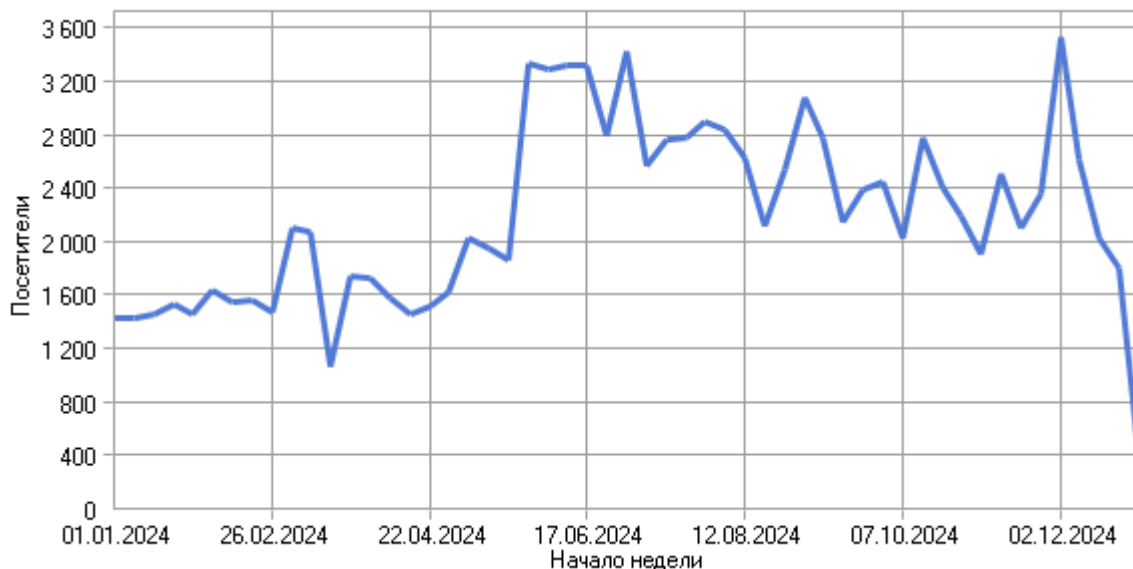

По дням недели

Посещаемость по дням недели

Посещаемость по дням недели

День	Хиты	Просмотры страниц	Посетители	Трафик (КБ)
Понедельник	342 116	61 992	16 996	18 147 157
Вторник	364 237	64 579	18 197	18 916 778
Среда	341 281	60 605	16 746	23 616 502
Четверг	337 249	58 719	16 687	19 566 304
Пятница	362 672	66 136	16 668	28 466 650
Суббота	314 945	64 784	15 799	18 817 532
Воскресенье	301 262	60 836	15 203	19 457 180
Всего	2 363 762	437 651	116 296	146 988 105

По неделям

Посещаемость по неделям

Посещаемость по неделям

Неделя	Хиты	Просмотры страниц	Посетители	Трафик (КБ)
01.01.2024 - 07.01.2024	42 659	21 103	1 430	1 700 950
08.01.2024 - 14.01.2024	30 992	8 019	1 432	1 041 500
15.01.2024 - 21.01.2024	29 995	5 505	1 455	857 788
22.01.2024 - 28.01.2024	30 824	9 213	1 533	1 375 928
29.01.2024 - 04.02.2024	27 501	6 839	1 452	1 074 462
05.02.2024 - 11.02.2024	29 308	4 649	1 640	958 259
12.02.2024 - 18.02.2024	31 361	5 843	1 546	1 100 957
19.02.2024 - 25.02.2024	33 267	5 476	1 567	2 622 374
26.02.2024 - 03.03.2024	31 935	7 696	1 472	740 423
04.03.2024 - 10.03.2024	40 192	9 687	2 108	1 779 550
11.03.2024 - 17.03.2024	40 749	9 485	2 067	1 782 320
18.03.2024 - 24.03.2024	35 946	6 825	1 061	1 799 514
25.03.2024 - 31.03.2024	26 624	4 831	1 736	2 123 551
01.04.2024 - 07.04.2024	38 060	10 676	1 721	1 034 197
08.04.2024 - 14.04.2024	39 138	7 999	1 576	1 075 418
15.04.2024 - 21.04.2024	59 599	21 331	1 460	3 800 021
22.04.2024 - 28.04.2024	35 292	5 334	1 516	1 862 975
29.04.2024 - 05.05.2024	35 273	9 603	1 622	1 787 250
06.05.2024 - 12.05.2024	41 419	8 196	2 030	1 574 356
13.05.2024 - 19.05.2024	45 327	7 820	1 949	2 394 979
20.05.2024 - 26.05.2024	43 579	10 397	1 865	2 134 263
27.05.2024 - 02.06.2024	86 704	9 266	3 340	7 724 490
03.06.2024 - 09.06.2024	77 373	7 658	3 282	5 822 397
10.06.2024 - 16.06.2024	71 150	7 766	3 315	5 240 579
17.06.2024 - 23.06.2024	70 102	13 040	3 318	2 799 933
24.06.2024 - 30.06.2024	63 475	10 369	2 793	1 892 010