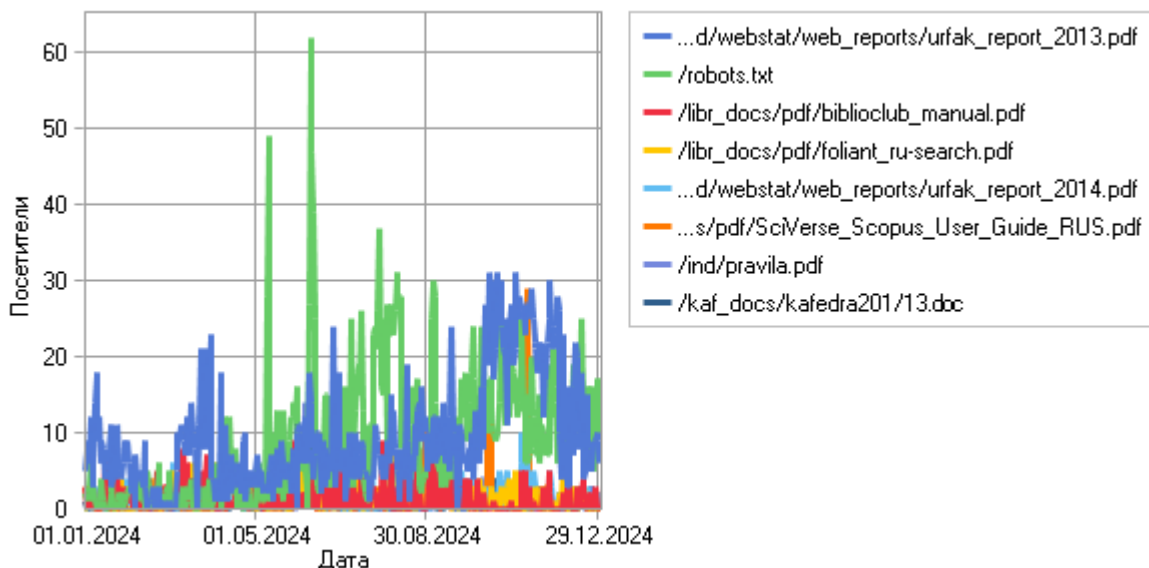

32	http://urfak.petsu.ru/kaf.htm	312	0	276	1 449
33	http://urfak.petsu.ru/index_en.htm	327	0	273	2 601
34	http://urfak.petsu.ru/kafkrim.htm	285	0	256	1 360
35	http://urfak.petsu.ru/ind/webstat/webalizer/usage_201611.html	524	1	250	16 568
36	http://urfak.petsu.ru/podrazd.htm	282	0	248	1 363
37	http://urfak.petsu.ru/uch_pos_tgp.htm	272	0	247	1 408
38	http://urfak.petsu.ru/assoc-v.htm	270	0	246	1 827
39	http://urfak.petsu.ru/libr_docs/urfak-jan-2012.htm	264	0	246	1 378
40	http://urfak.petsu.ru/kafmikp_sos.htm	250	0	241	1 464
41	http://urfak.petsu.ru/foto.htm	364	0	239	2 377
42	http://urfak.petsu.ru/aspirant_info.htm	254	0	237	2 456
43	http://urfak.petsu.ru/new20122013.htm	249	0	229	20 652
44	http://urfak.petsu.ru/iga.htm	256	0	226	1 751
45	http://urfak.petsu.ru/uch_plan.htm	252	0	225	1 279
46	http://urfak.petsu.ru/mr_assoc_k.htm	255	0	225	2 181
47	http://urfak.petsu.ru/zaochnoe.htm	254	0	222	2 927
48	http://urfak.petsu.ru/lib_met.htm	341	0	220	2 970
49	http://urfak.petsu.ru/kafiyagf.htm	245	0	220	1 970
50	http://urfak.petsu.ru/ind/webstat/webalizer/usage_201612.html	355	0	218	12 805
Итого		295 556	8	-	1 564 137
Всего		349 296	8	-	1 772 804

Файлы

Обращение к файлам по дням