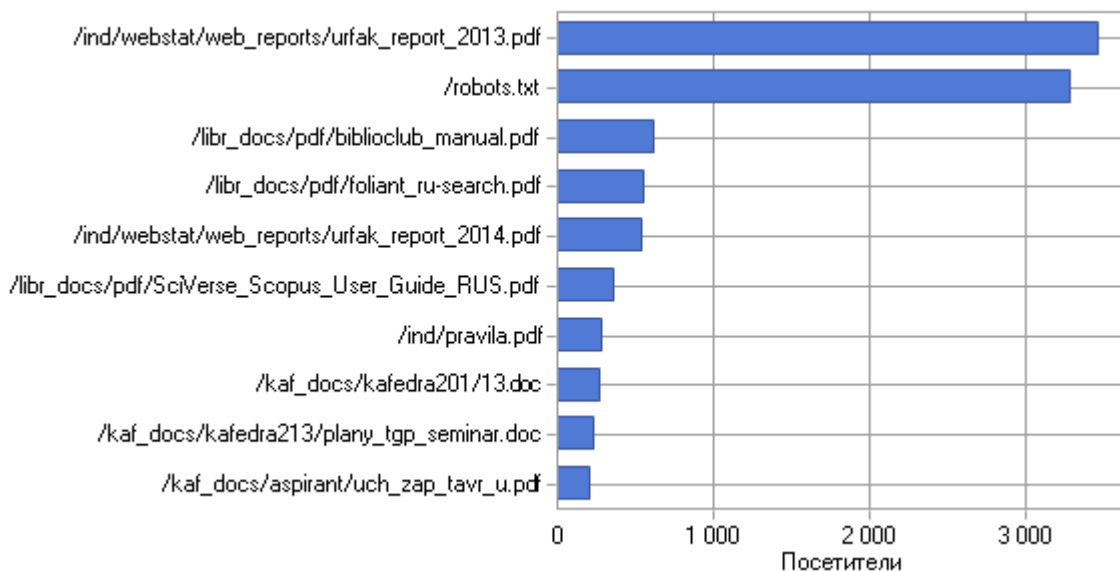

Наиболее скачиваемые файлы

	Файл	Хиты	Незавершенные запросы	Посетители	Трафик (КБ)
1	http://urfak.petsru.ru/ind/webstat/web_reports/urfak_report_2013.pdf	3 599	5	3 471	11 348 451
2	http://urfak.petsru.ru/robots.txt	3 487	4	3 287	4 793
3	http://urfak.petsru.ru/libr_docs/pdf/biblioclub_manual.pdf	634	0	619	371 651
4	http://urfak.petsru.ru/libr_docs/pdf/foliant_ru-search.pdf	571	6	546	274 626
5	http://urfak.petsru.ru/ind/webstat/web_reports/urfak_report_2014.pdf	796	172	540	1 606 403
6	http://urfak.petsru.ru/libr_docs/pdf/SciVerse_Scopus_User_Guide_RUS.pdf	380	0	362	2 196 387
7	http://urfak.petsru.ru/ind/pravila.pdf	299	4	278	25 496
8	http://urfak.petsru.ru/kaf_docs/kafedra201/13.doc	270	0	264	11 545
9	http://urfak.petsru.ru/kaf_docs/kafedra213/plany_tgp_seminar.doc	232	0	226	47 664
10	http://urfak.petsru.ru/kaf_docs/aspirant/uch_zap_tavr_u.pdf	216	0	209	21 647
11	http://urfak.petsru.ru/astronomy_archive/Meteor/2006/1503.pdf	194	0	190	85 159
12	http://urfak.petsru.ru/ind/webstat/urfak_report2010.pdf	226	0	188	443 919
13	http://urfak.petsru.ru/ind/webstat/library_report_dec2010_jun2011.pdf	227	33	179	384 358
14	http://urfak.petsru.ru/astronomy_archive/Meteor/2006/2903.pdf	185	2	175	125 708
15	http://urfak.petsru.ru/ind/webstat/urfak_report_2012.pdf	195	8	175	354 985
16	http://urfak.petsru.ru/kaf_docs/aspirant/12.00.10.pdf	150	0	144	5 061
17	http://urfak.petsru.ru/kaf_docs/gender_center/np_posobie.pdf	148	0	144	174 311
18	http://urfak.petsru.ru/ind/webstat/web_reports/urfak_report_2015.pdf	159	3	140	390 868
19	http://urfak.petsru.ru/ind/zaochnoe.xls	158	0	139	163