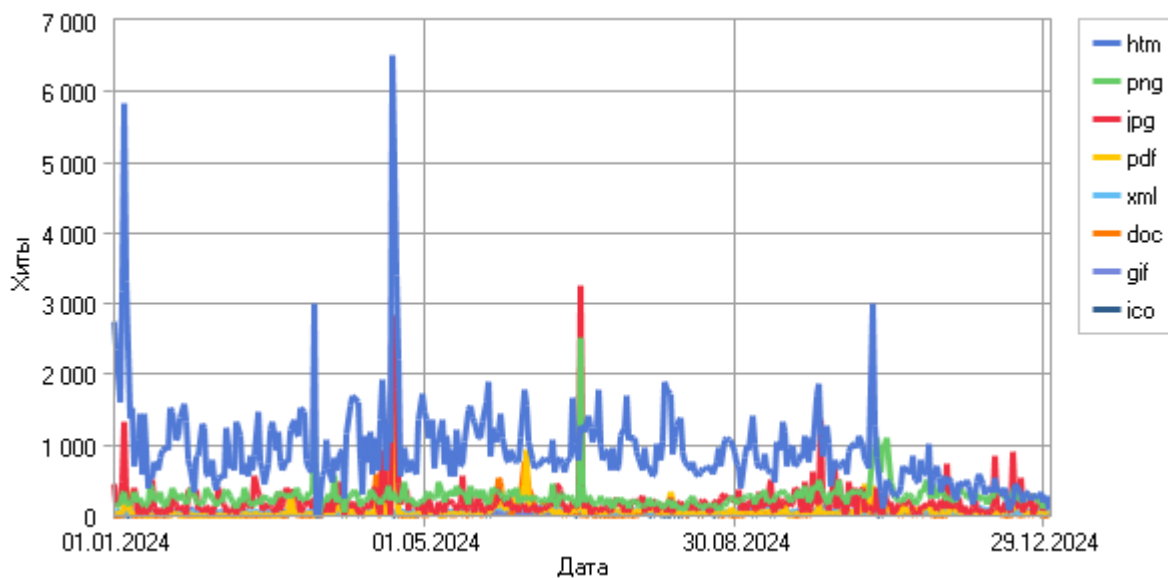

Наиболее запрашиваемые типы файлов

Наиболее запрашиваемые типы файлов

	Тип файлов	Хиты	Незавершенные запросы	Трафик (КБ)
1	htm	339 000	7	1 729 266
2	png	101 784	131	1 188 066
3	jpg	74 737	121	4 162 392
4	pdf	25 702	360	44 230 598
5	xml	24 837	0	160 660
6	doc	19 348	100	1 517 943
7	gif	17 166	12	70 772
8	ico	10 702	13	1 004 687
9	php	7 166	0	4 313
10	txt	3 797	4	5 531
11	html	3 125	1	39 220
12	xls	1 855	0	132 436