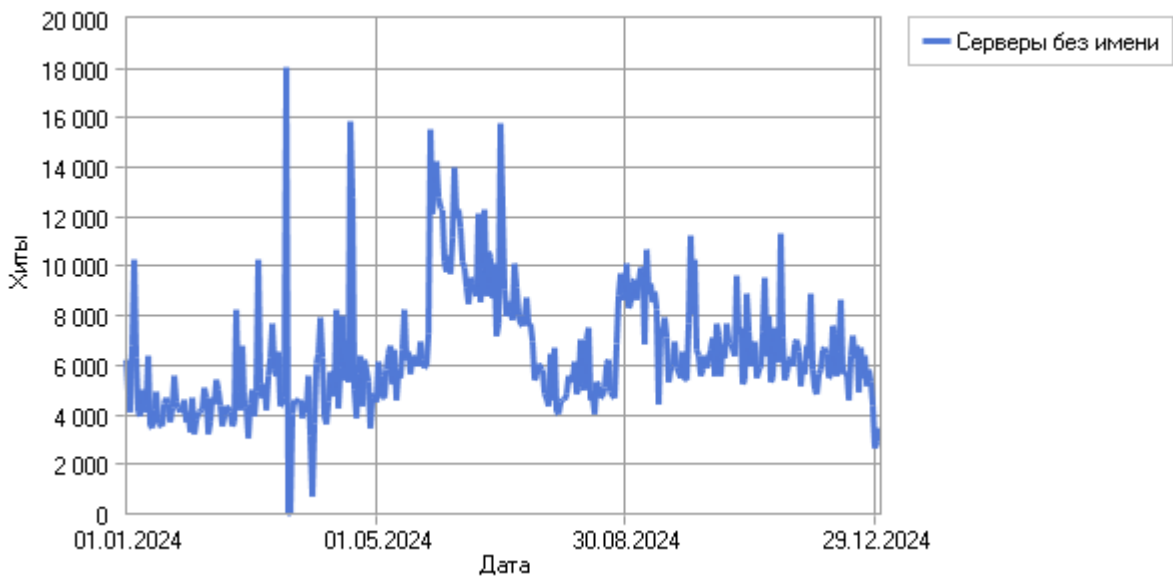

Серверы с балансировкой нагрузки

Серверы с балансировкой нагрузки

	Сервер	Хиты	Незавершенные запросы	Просмотры страниц	Трафик (КБ)
1	Серверы без имени	2 363 762	1 088	437 651	146 988 105
	Всего	2 363 762	1 088	437 651	146 988 105

Отчет для urfak.petrso.ru: Посетители

Powered by
WebLog Expert

Период отчета: 01.01.2024 00:00:25 - 31.12.2024 23:59:39

Отчет создан в Ср Янв 15, 2025 - 15:11:00