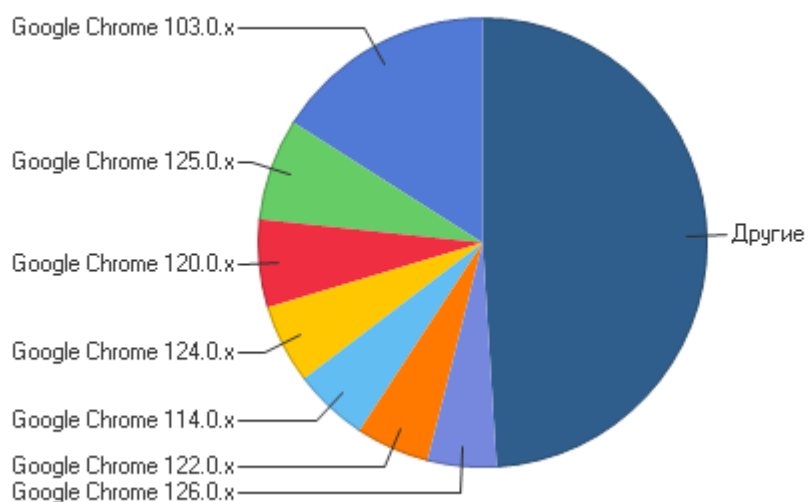

Версии Google Chrome

Версии Google Chrome

	Браузер	Хиты	Посетители	% от всех посетителей
1	Google Chrome 103.0.x	161 679	9 932	15,99%
2	Google Chrome 125.0.x	18 855	4 552	7,33%
3	Google Chrome 120.0.x	44 750	3 930	6,33%
4	Google Chrome 124.0.x	18 403	3 534	5,69%
5	Google Chrome 114.0.x	11 056	3 356	5,40%
6	Google Chrome 122.0.x	22 227	3 290	5,30%
7	Google Chrome 126.0.x	17 099	3 072	4,95%
8	Google Chrome 131.0.x	7 294	1 636	2,63%
9	Google Chrome 128.0.x	8 707	1 403	2,26%
10	Google Chrome 121.0.x	15 545	1 326	2,14%
11	Google Chrome 130.0.x	5 768	1 320	2,13%
12	Google Chrome 97.0.x	1 766	1 188	1,91%