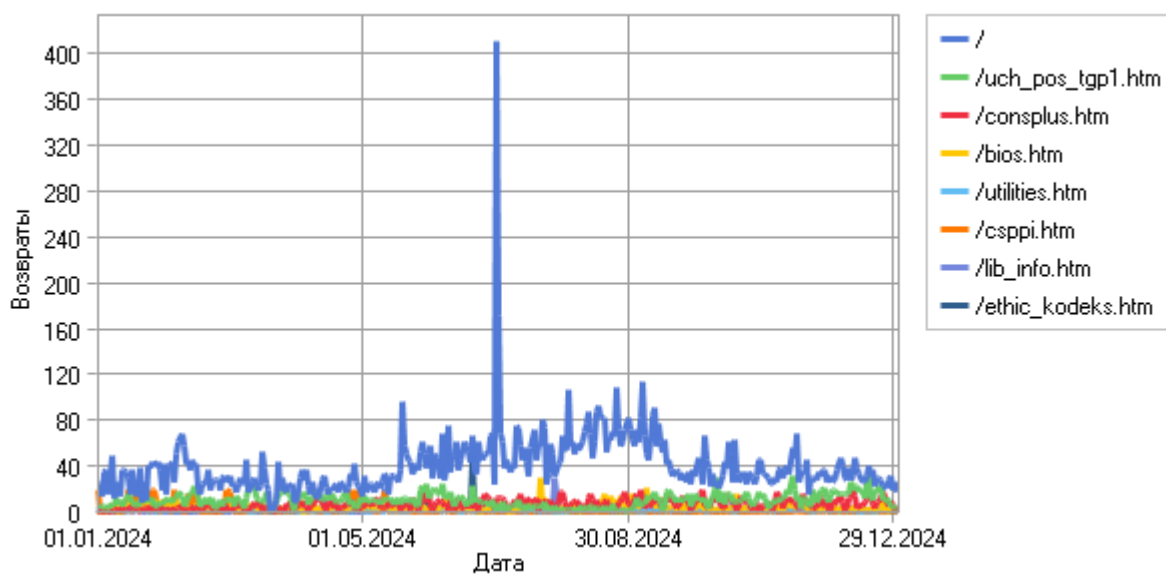

Страницы с возвратами

Страницы с возвратами

	Точка входа	Посетители	Возвраты	Процент возвратов
1	http://urfak.petsu.ru/	24 322	14 848	61,05%
2	http://urfak.petsu.ru/uch_pos_tgp1.htm	4 009	3 760	93,79%
3	http://urfak.petsu.ru/consplus.htm	2 451	2 399	97,88%
4	http://urfak.petsu.ru/bios.htm	1 612	1 551	96,22%
5	http://urfak.petsu.ru/utilities.htm	607	579	95,39%
6	http://urfak.petsu.ru/cspipi.htm	607	477	78,58%
7	http://urfak.petsu.ru/lib_info.htm	419	386	92,12%
8	http://urfak.petsu.ru/ethic_kodeks.htm	409	384	93,89%
9	http://urfak.petsu.ru/ind/webstat/	4 437	367	8,27%
10	http://urfak.petsu.ru/kafugpd_sos.htm	367	351	95,64%
11	http://urfak.petsu.ru/win8.htm	342	319	93,27%
12	http://urfak.petsu.ru/direction.htm	337	307	91,10%