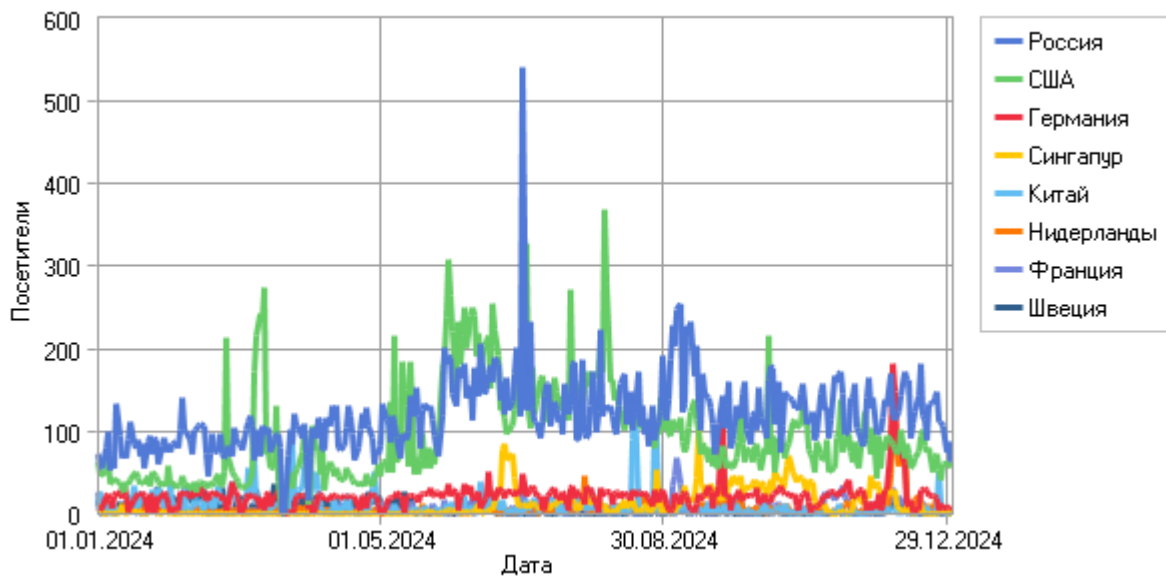

Наиболее активные страны

Наиболее активные страны

	Страна	Хиты	Посетители	% от всех посетителей	Трафик (КБ)
1	Россия	213 886	43 721	37,58%	14 938 539
2	США	134 005	34 631	29,76%	32 931 126
3	Германия	50 991	7 959	6,84%	982 141
4	Сингапур	8 967	4 110	3,53%	821 049
5	Китай	14 746	3 845	3,30%	791 937
6	Нидерланды	13 923	2 671	2,30%	650 839
7	Франция	17 568	2 380	2,05%	516 400
8	Швеция	7 437	1 727	1,48%	105 789
9	Великобритания	20 326	1 465	1,26%	389 257
10	Болгария	13 584	927	0,80%	56 198
11	Канада	15 930	828	0,71%	382 986
12	Польша	9 482	788	0,68%	66 275