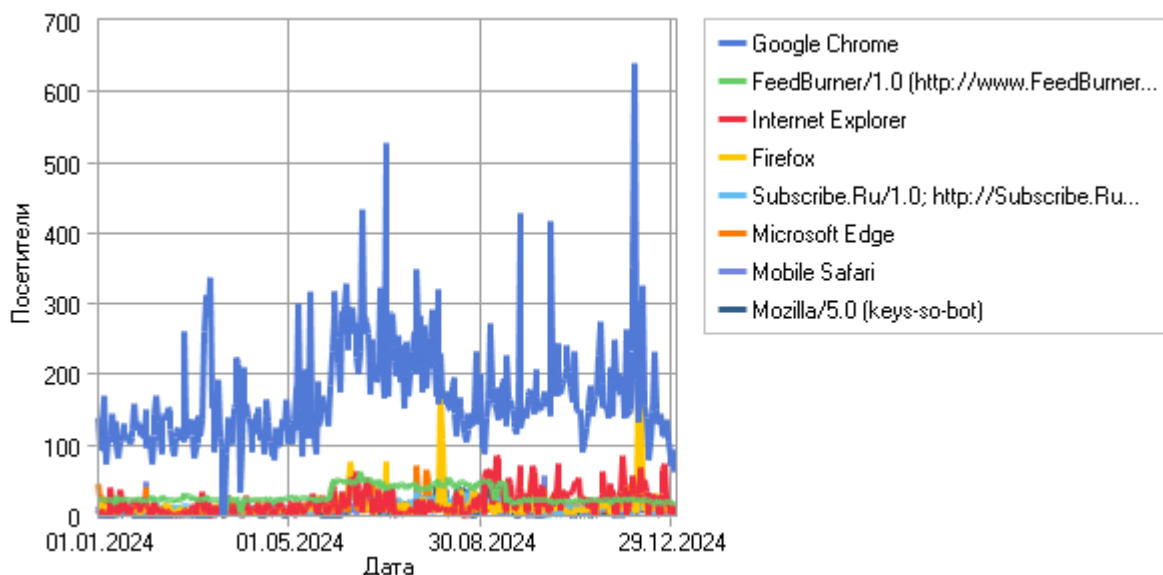

Наиболее используемые браузеры

Наиболее используемые браузеры

	Браузер	Хиты	Посетители	% от всех посетителей
1	Google Chrome	477 535	62 105	50,60%
2	FeedBurner/1.0 (http://www.FeedBurner.com)	10 920	10 685	8,71%
3	Internet Explorer	14 403	6 882	5,61%
4	Firefox	23 133	5 192	4,23%
5	Subscribe.Ru/1.0; http://Subscribe.Ru/; noc@iprojects.ru	5 134	5 098	4,15%
6	Microsoft Edge	45 038	4 883	3,98%
7	Mobile Safari	22 811	3 332	2,71%
8	Другие	35 420	2 859	2,33%
9	Mozilla/5.0 (keys-so-bot)	2 936	2 777	2,26%
10	Opera	11 161	2 491	2,03%
11	Mozilla/5.0 AppleWebKit/537.36 (KHTML, like Gecko; compatible; GPTBot/1.0; +https://openai.com/gptbot)	5 707	2 358	1,92%