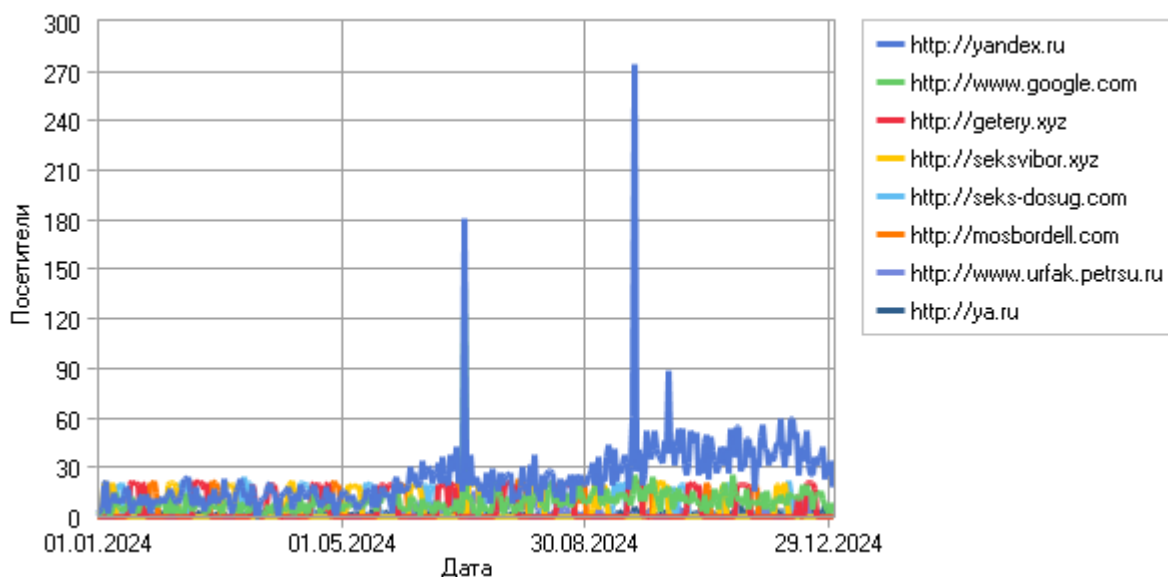

62	SityLink 10.60 Medvezhyegorsk	Россия	1	1	102
63	10.3.5.0/24 Obsb 4 i 6 Belorusskaya 15 i 17	Россия	7	1	3 746
64	194.50.150 Lyceum-1	Россия	12	1	204
65	Obshezhitie 2 PetrSU Gercena 31b 10.10.149.	Россия	19	1	1 148
66	Obshezhitie 3 PetrSU 10.9.0. Krasnoarmeyskaya 31a	Россия	9	1	75
67	PetrSU 172.20.44-47 Wi-Fi IT-Guest	Россия	10	1	183
68	Citylink New net 185.90.100.0/22	Россия	10	1	180
69	PetrSU 172.20.165 Nevskogo 8 UK3	Россия	1	1	599
70	PetrSU 172.20.160 Pravdy 1 UK2 Institut inostrannyh yazykov	Россия	10	1	173
71	PetrSU 172.20.195 UK9 Lenina 31	Россия	2	1	2 444
72	PetrSU 172.20.101 Glavny korpus	Россия	12	1	208
73	93.153.222.64-67 by PeterStar Adm Prionejskogo r-na	Россия	9	1	163
74	Sampo 10.10.254 Admin Net	Россия	8	1	69
75	Ranhigs 178.19.243.129 gateway	Россия	10	1	193
76	Sampo 10.7.128-251 Belomorsk	Россия	1	1	97
77	Sampo 10.6. Konchezero	Россия	15	1	243
78	PetrSU 195.209.249.192-255 Glavniy korpus	Россия	1	1	1 617
79	91.210.204-207 Relant Apatity	Россия	17	1	183
80	Public Library NAT 217.77.55.94 Pushkinskay	Россия	9	1	184
81	PetrSU proxy.karelia.ru 193.232.254.217	Россия	1	1	0
Всего			41 880	5 988	2 373 958

Отчет для urfak.petrSU.ru: Ссылки

Powered by
WebLog Expert

Период отчета: 01.01.2024 00:00:25 - 31.12.2024 23:59:39

Отчет создан в Ср Янв 15, 2025 - 15:29:02

Ссылающиеся сайты

Ссылающиеся сайты по дням