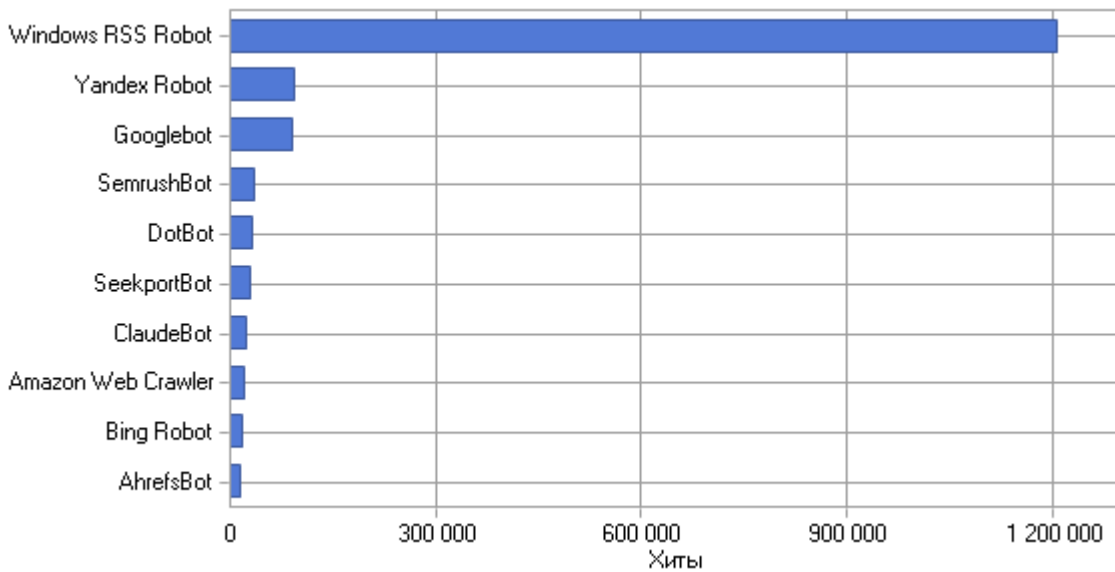

Наиболее активные роботы

Наиболее активные роботы

	Робот	Хиты
1	Windows RSS Robot	1 207 240
2	Yandex Robot	93 296
3	Googlebot	89 778
4	SemrushBot	34 571
5	DotBot	32 937
6	SeekportBot	28 998
7	ClaudeBot	22 992