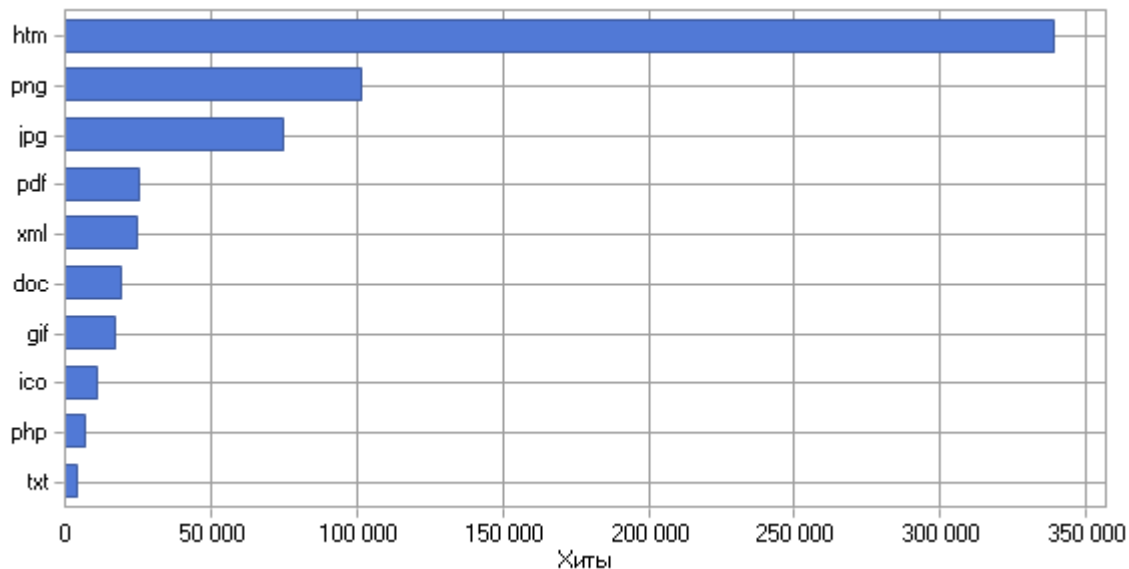

Наиболее запрашиваемые типы файлов

Наиболее запрашиваемые типы файлов

	Тип файлов	Хиты	Незавершенные запросы	Трафик (КБ)
1	htm	339 000	7	1 729 266
2	png	101 784	131	1 188 066
3	jpg	74 737	121	4 162 392
4	pdf	25 702	360	44 230 598
5	xml	24 837	0	160 660
6	doc	19 348	100	1 517 943
7	gif	17 166	12	70 772
8	ico	10 702	13	1 004 687
9	php	7 166	0	4 313
10	txt	3 797	4	5 531
11	html	3 125	1	39 220
12	xls	1 855	0	132 436