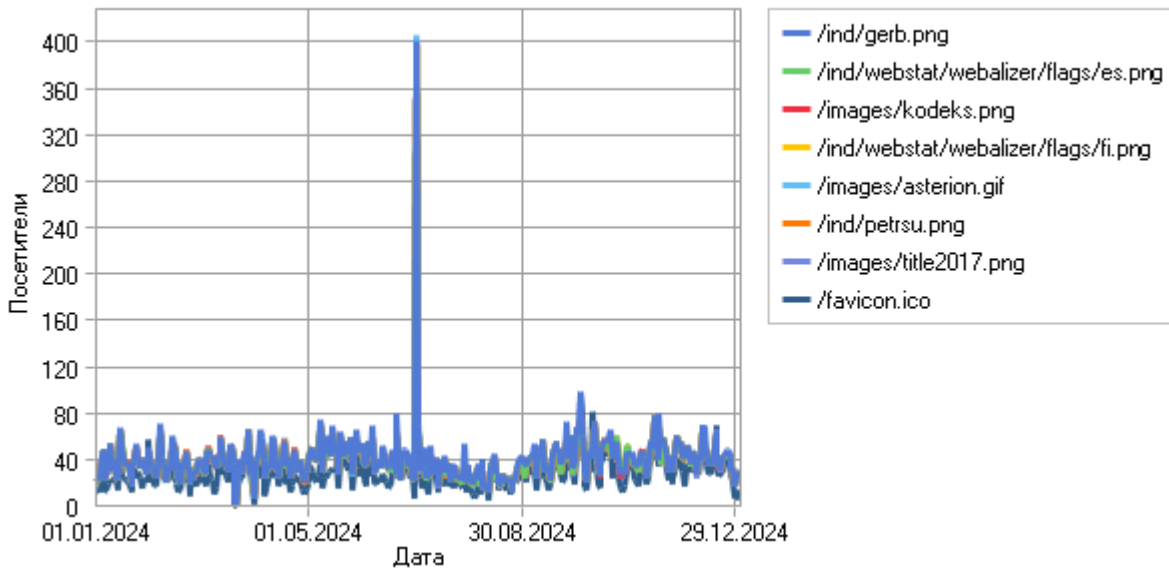

9	docs/petrsu_docs/license_pril_1_1.pdf				
50	http://urfak.petrsu.ru/ind/winxp_sp3_wifi_manual.pdf	93	2	80	18 089
	Итого	15 742	320	-	21 383 060
	Всего	52 206	466	-	46 842 711

Рисунки

Обращение к рисункам по дням