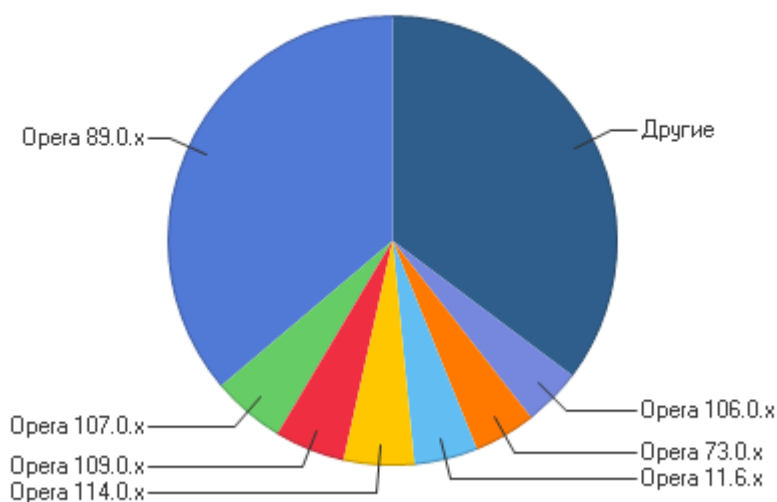

Версии Опера

Версии Опера

	Браузер	Хиты	Посетители	% от всех посетителей
1	Opera 89.0.x	1 071	901	36,17%
2	Opera 107.0.x	1 127	131	5,26%
3	Opera 109.0.x	1 035	126	5,06%
4	Opera 114.0.x	850	126	5,06%
5	Opera 11.6.x	315	114	4,58%
6	Opera 73.0.x	111	111	4,46%
7	Opera 106.0.x	606	104	4,18%
8	Opera 95.0.x	599	101	4,05%
9	Opera 110.0.x	578	73	2,93%
10	Opera 112.0.x	573	71	2,85%
11	Opera 108.0.x	597	51	2,05%
12	Opera 113.0.x	450	48	1,93%