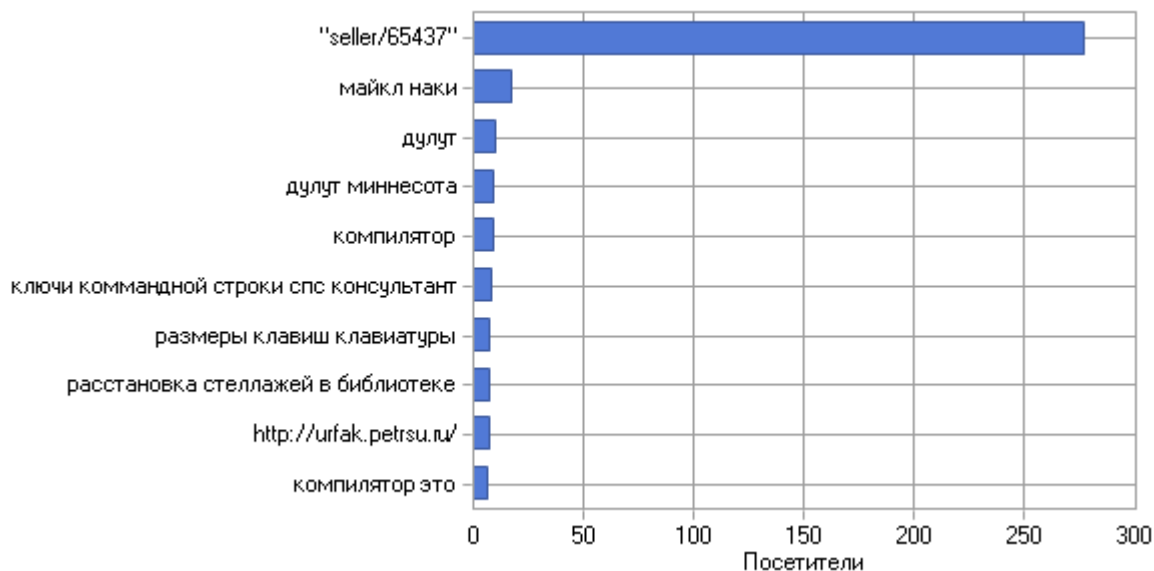

Поисковые фразы

Поисковые фразы

	Фраза	Посетители
1	Нет данных о фразе	3 338
2	"seller/65437"	277
3	майкл наки	17
4	дулут	10
5	дулут миннесота	9
6	компилятор	9
7	ключи командной строки спс консультант	8
8	размеры клавиш клавиатуры	7
9	расстановка стеллажей в библиотеке	7
10	http://urfak.petsu.ru/	7
11	компилятор это	6
12	правовые системы современности	5