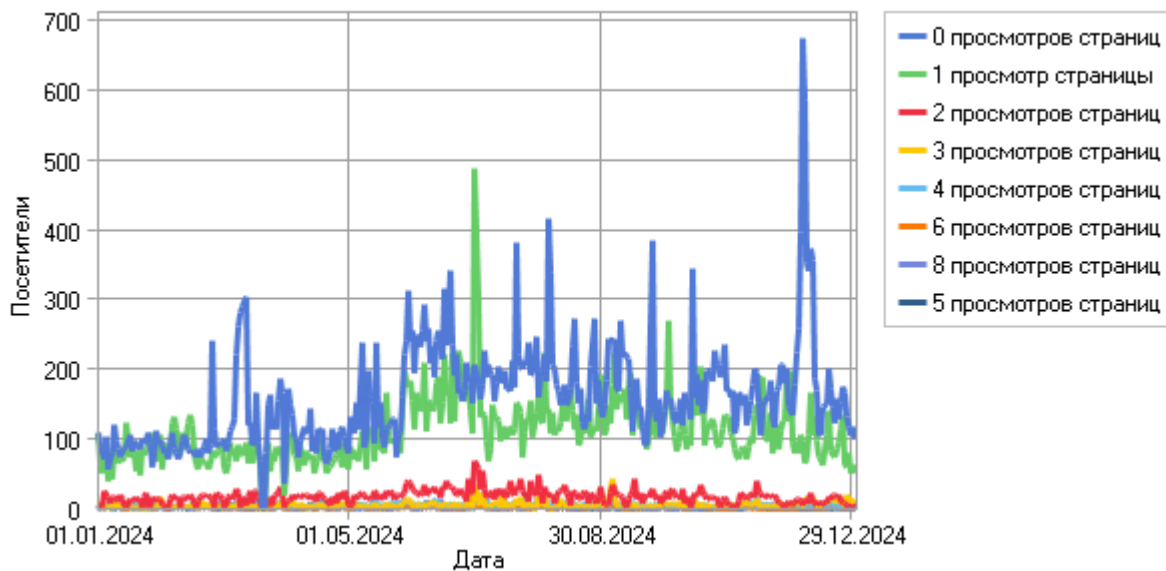

Просмотров страниц на посетителя

Просмотров страниц на посетителя

	Просмотров страниц на посетителя	Посетители
1	0 просмотров страниц	58 346
2	1 просмотр страницы	40 439
3	2 просмотров страниц	6 481
4	3 просмотров страниц	2 193
5	4 просмотров страниц	2 169
6	6 просмотров страниц	793
7	8 просмотров страниц	636
8	5 просмотров страниц	607
9	10 просмотров страниц	564
10	12 просмотров страниц	262
11	7 просмотров страниц	243
12	9 просмотров страниц	215