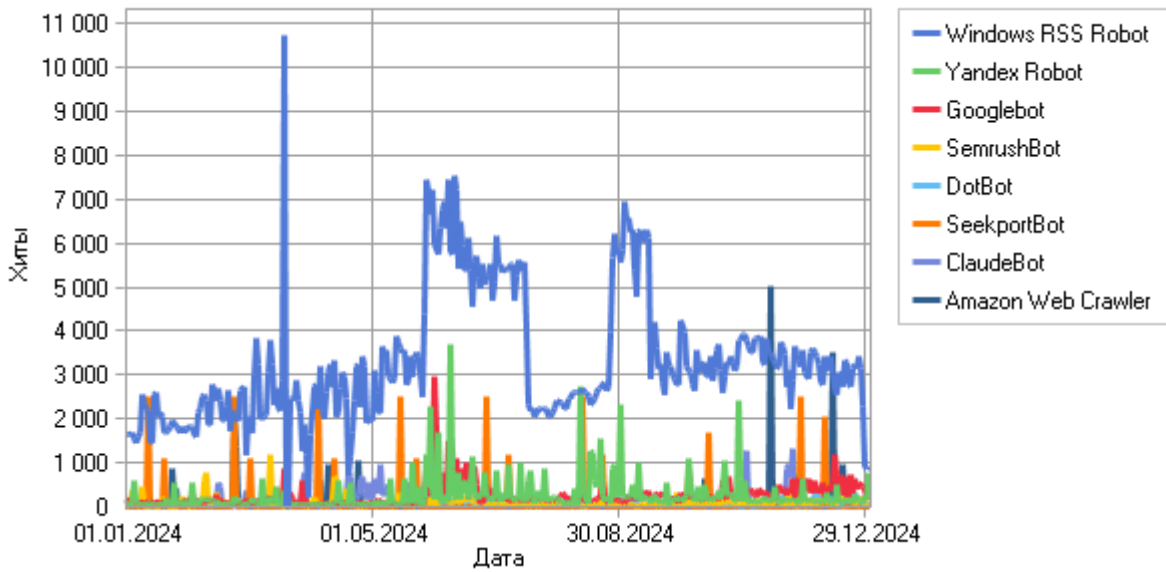

Роботы

Активность роботов по дням