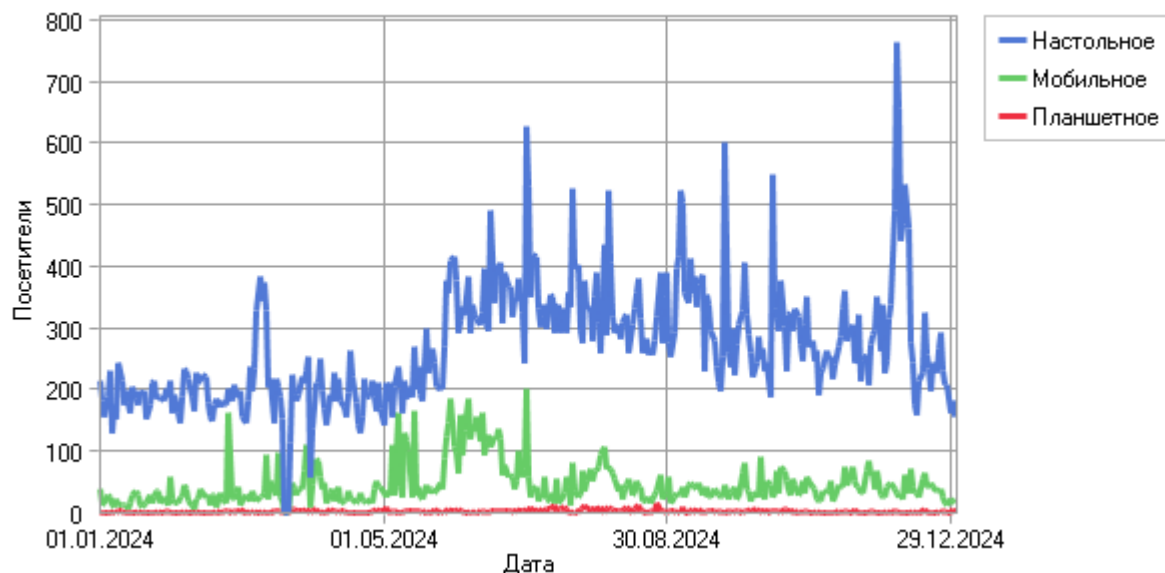

Типы устройств

Типы устройств по дням