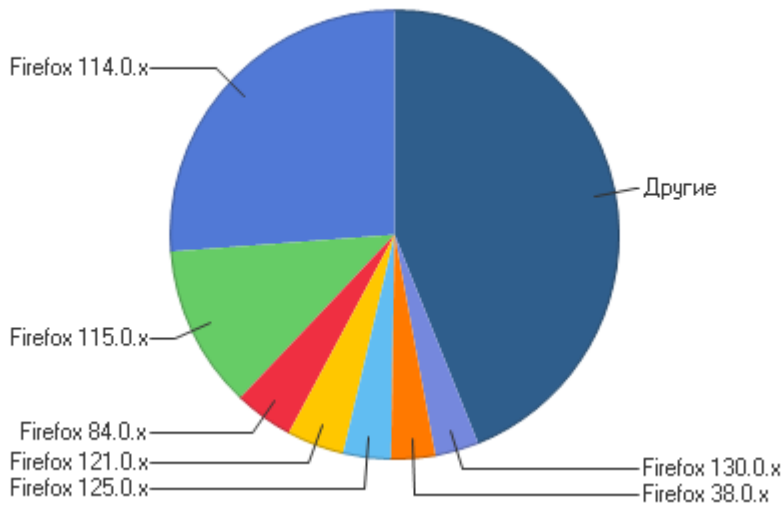

Версии Firefox

Версии Firefox

	Браузер	Хиты	Посетители	% от всех посетителей
1	Firefox 114.0.x	1 683	1 360	26,19%
2	Firefox 115.0.x	2 570	609	11,73%
3	Firefox 84.0.x	240	221	4,26%
4	Firefox 121.0.x	780	214	4,12%
5	Firefox 125.0.x	1 331	179	3,45%
6	Firefox 38.0.x	233	164	3,16%
7	Firefox 130.0.x	425	164	3,16%
8	Firefox 123.0.x	1 116	139	2,68%
9	Firefox 120.0.x	341	117	2,25%
10	Firefox 11.0.x	102	97	1,87%