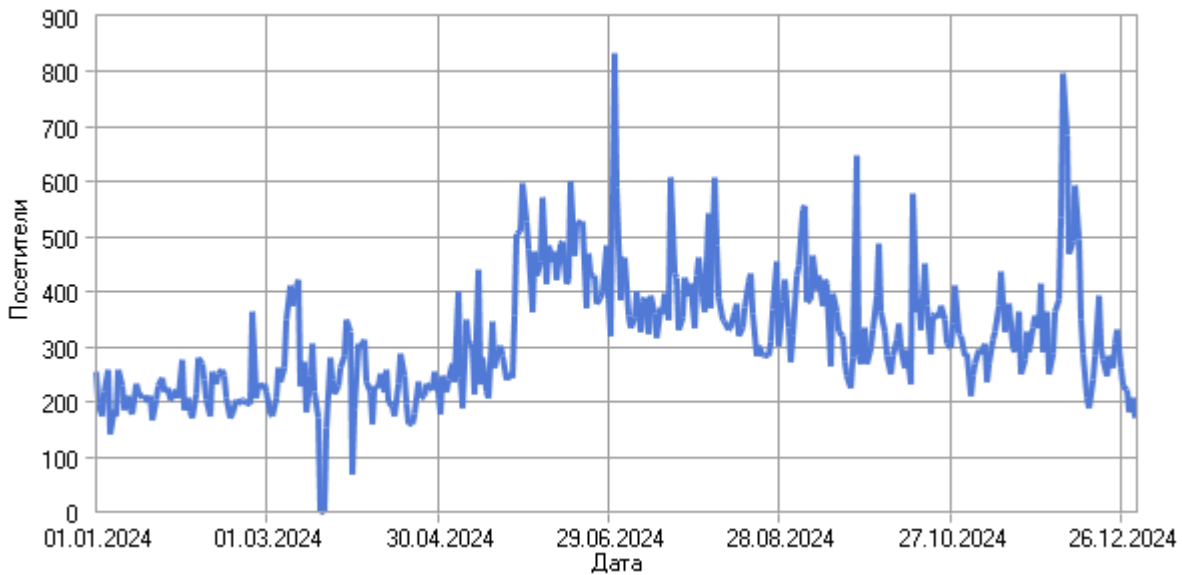

Отчет для urfak.petrso.ru: Посещаемость

Powered by
WebLog Expert

Период отчета: 01.01.2024 00:00:25 - 31.12.2024 23:59:39

Отчет создан в Ср Янв 15, 2025 - 15:11:00

По дням

Посетители по дням