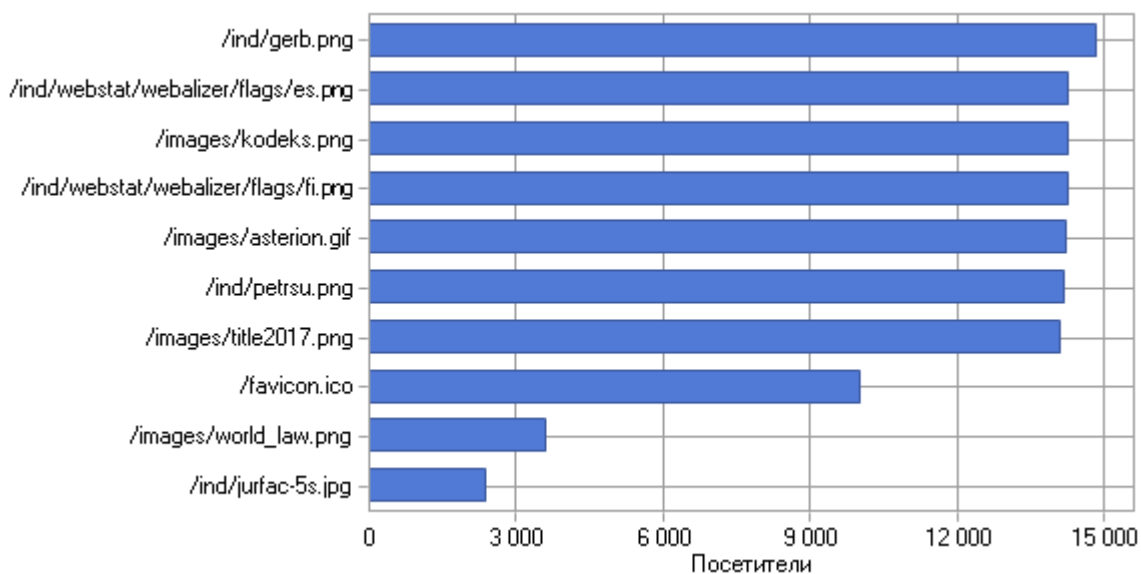

Наиболее запрашиваемые рисунки

Наиболее запрашиваемые рисунки