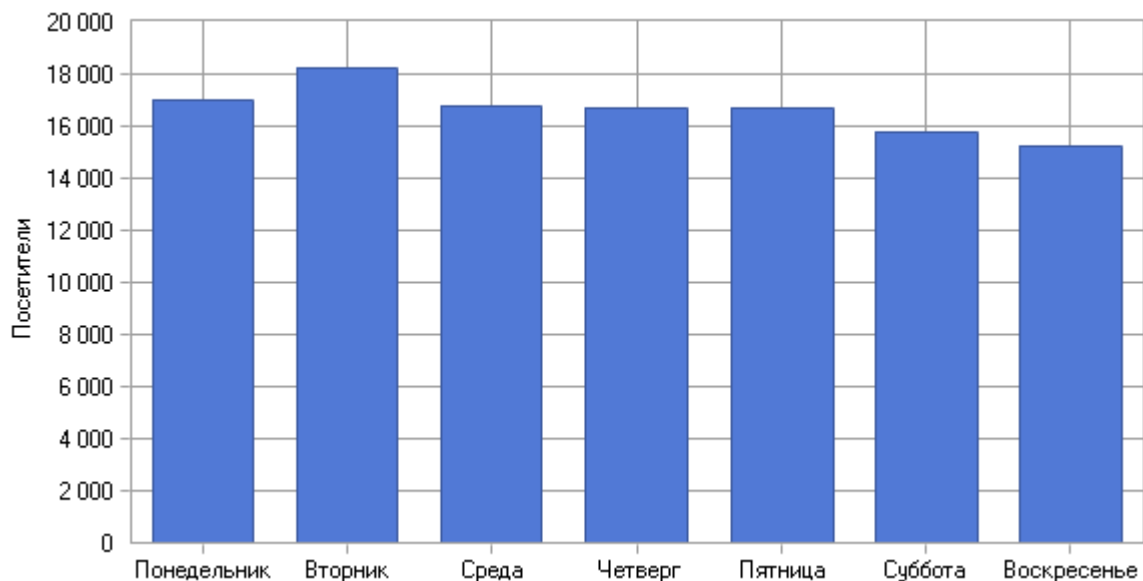

07:00 - 07:59	87 922	19 335	4 024	5 663 139
08:00 - 08:59	96 694	21 288	4 534	6 096 238
09:00 - 09:59	114 193	19 316	5 669	8 556 872
10:00 - 10:59	116 228	20 653	5 244	6 989 547
11:00 - 11:59	118 316	19 898	5 813	7 197 501
12:00 - 12:59	116 019	17 696	5 787	6 536 589
13:00 - 13:59	115 271	18 381	6 126	7 699 225
14:00 - 14:59	113 871	17 914	5 477	7 704 843
15:00 - 15:59	109 718	17 732	5 542	6 329 182
16:00 - 16:59	98 808	15 661	5 179	6 207 897
17:00 - 17:59	104 184	20 608	5 407	7 164 607
18:00 - 18:59	95 512	18 809	5 244	5 658 615
19:00 - 19:59	90 949	20 711	4 631	4 487 475
20:00 - 20:59	90 144	18 492	4 505	5 438 331
21:00 - 21:59	95 282	16 298	4 802	7 393 496
22:00 - 22:59	94 868	18 803	4 250	5 947 356
23:00 - 23:59	93 635	20 692	4 243	5 017 006
Всего	2 363 762	437 651	116 296	146 988 105

По дням недели

Посещаемость по дням недели

Посещаемость по дням недели

День	Хиты	Просмотры страниц	Посетители	Трафик (КБ)
Понедельник	342 116	61 992	16 996	18 147 157
Вторник	364 237	64 579	18 197	18 916 778
Среда	341 281	60 605	16 746	23 616 502
Четверг	337 249	58 719	16 687	19 566 304
Пятница	362 672	66 136	16 668	28 466 650
Суббота	314 945	64 784	15 799	18 817 532
Воскресенье	301 262	60 836	15 203	19 457 180
Всего	2 363 762	437 651	116 296	146 988 105