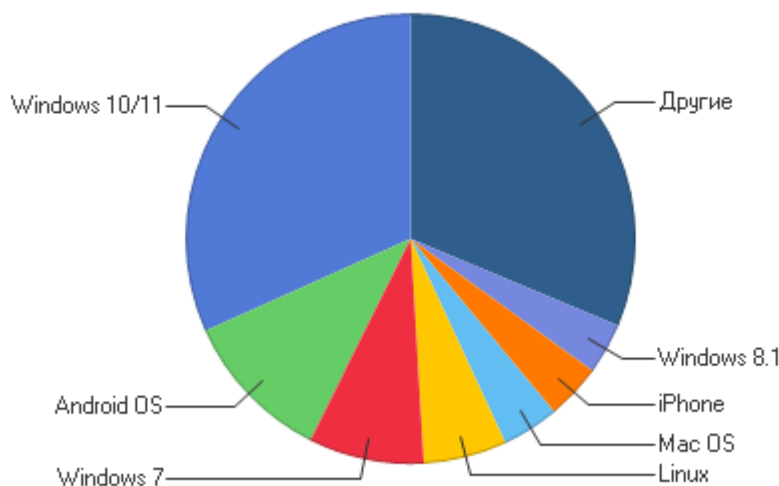

Наиболее используемые операционные системы