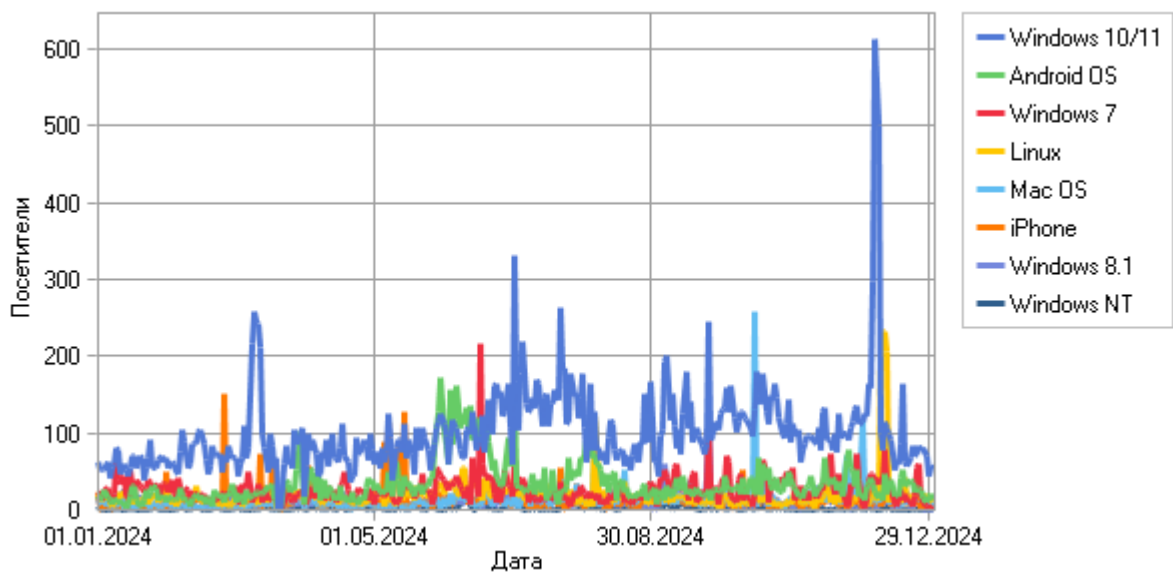

3	Firefox	92	5	5,81%
4	Microsoft Edge	12	3	3,49%
5	Другие	5	3	3,49%
Коста-Рика				
1	Google Chrome	3 142	53	67,95%
2	Internet Explorer	18	18	23,08%
3	Mobile Safari	6	4	5,13%
4	Microsoft Edge	2	2	2,56%
5	Autoplius.It/7.7.0 Mozilla/5.0 (iPhone; CPU iPhone OS 17_1_2 like Mac OS X) AppleWebKit/605.1.15 (KHTML, like Gecko) Mobile/15E148 EmbeddedBrowser DeviceUID:	1	1	1,28%

Операционные системы

Использование операционных систем по дням