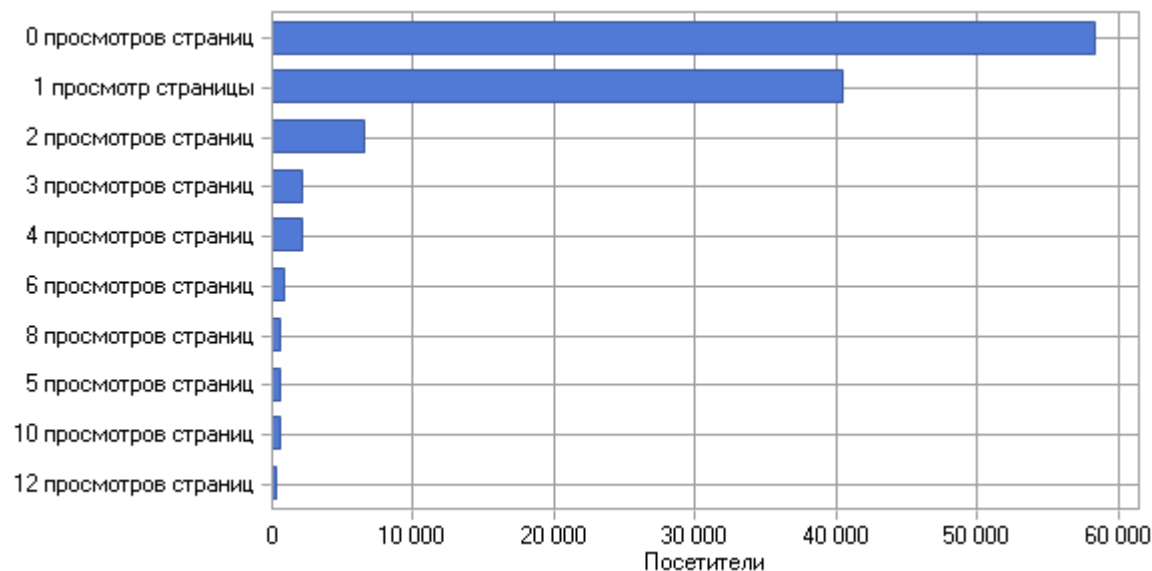

Просмотров страниц на посетителя

Просмотров страниц на посетителя

	Просмотров страниц на посетителя	Посетители
1	0 просмотров страниц	58 346
2	1 просмотр страницы	40 439
3	2 просмотров страниц	6 481
4	3 просмотров страниц	2 193
5	4 просмотров страниц	2 169
6	6 просмотров страниц	793
7	8 просмотров страниц	636
8	5 просмотров страниц	607
9	10 просмотров страниц	564
10	12 просмотров страниц	262
11	7 просмотров страниц	243
12	9 просмотров страниц	215