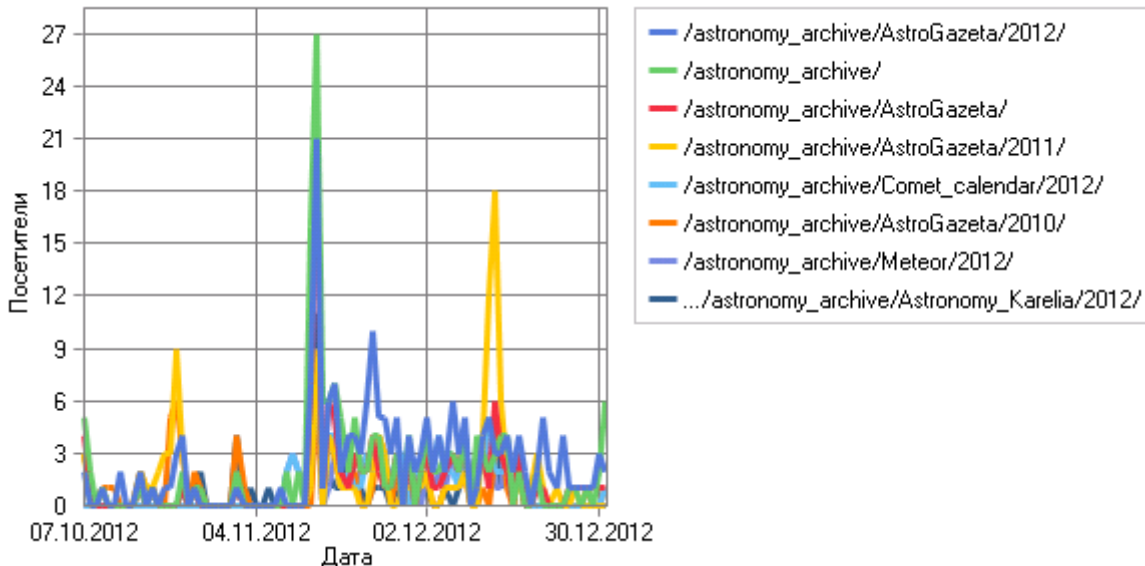

Каталоги

Обращение к каталогам по дням