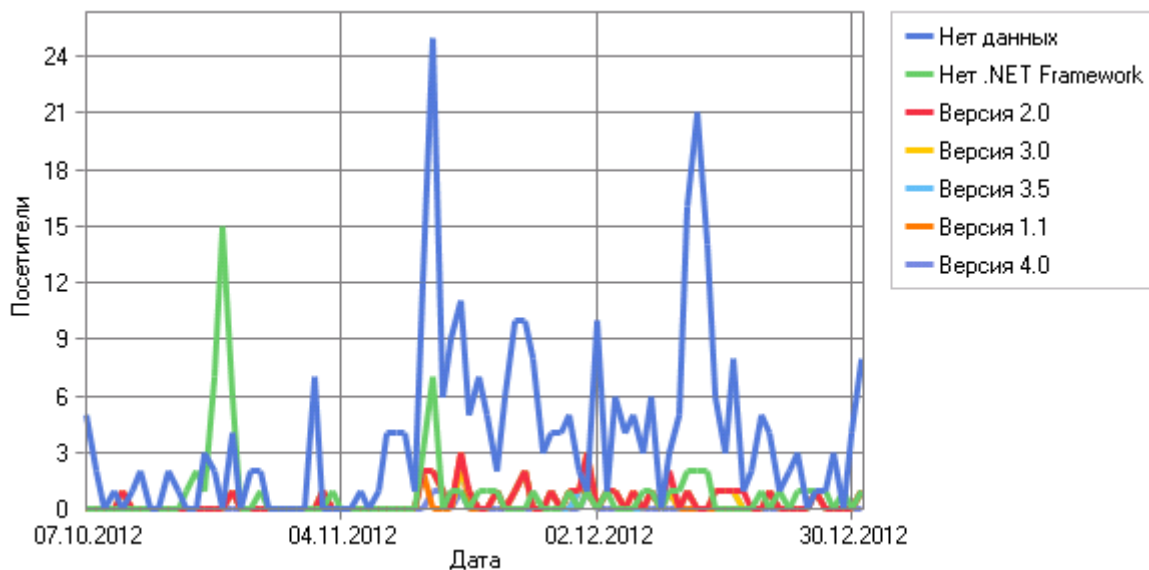

Версии .NET Framework по дням