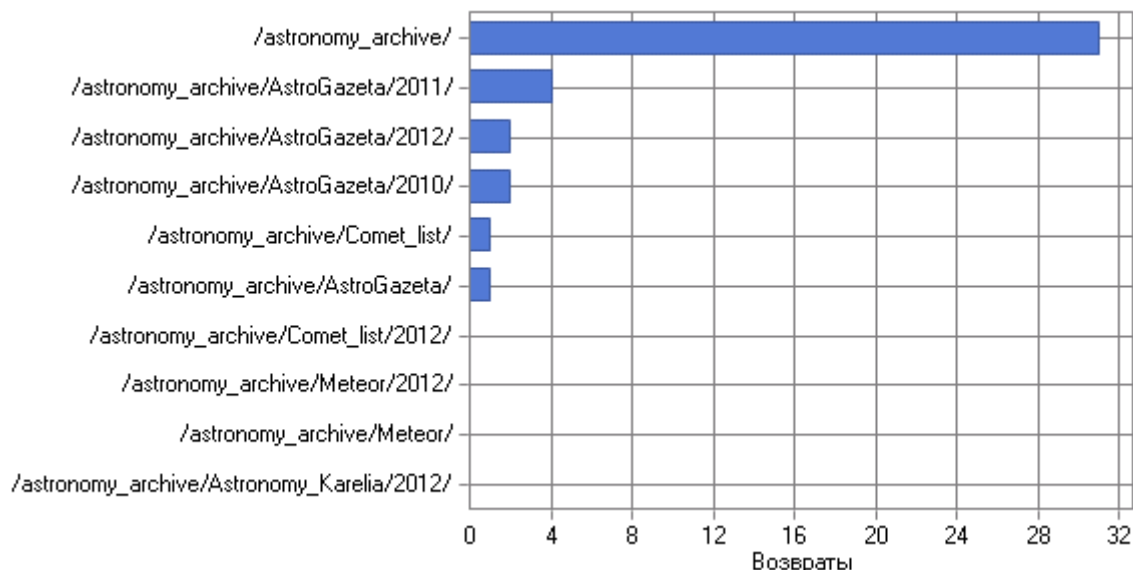

Страницы с возвратами

Страницы с возвратами

	Точка входа	Посетители	Возвраты	Процент возвратов
1	http://urfak.petsu.ru/astronomy_archive/	155	31	20,00%
2	http://urfak.petsu.ru/astronomy_archive/AstroGazeta/2011/	9	4	44,44%
3	http://urfak.petsu.ru/astronomy_archive/AstroGazeta/2012/	3	2	66,67%
4	http://urfak.petsu.ru/astronomy_archive/AstroGazeta/2010/	2	2	100,00%
5	http://urfak.petsu.ru/astronomy_archive/Comet_list/	2	1	50,00%
6	http://urfak.petsu.ru/astronomy_archive/AstroGazeta/	9	1	11,11%
7	http://urfak.petsu.ru/astronomy_archive/Comet_list/2012/	1	0	0,00%
8	http://urfak.petsu.ru/astronomy_archive/Meteor/2012/	2	0	0,00%
9	http://urfak.petsu.ru/astronomy_archive/Meteor/	1	0	0,00%
10	http://urfak.petsu.ru/astronomy_archive/Astronomy_Karelia/2012/	2	0	0,00%
11	http://urfak.petsu.ru/astronomy_archive/Astronomy_Karelia/	2	0	0,00%
12	http://urfak.petsu.ru/astronomy_archive/Comet_calendar/2012/	4	0	0,00%
13	http://urfak.petsu.ru/astronomy_archive/Comet_calendar/	2	0	0,00%
	Всего	194	41	21,13%

Пути

Популярные пути по сайту

	Путь	Посетители	% от всех посетителей
1	/astronomy_archive/ -> /astronomy_archive/AstroGazeta/ -> /astronomy_archive/AstroGazeta/2012/	39	20,10%
2	/astronomy_archive/	33	17,01%
3	/astronomy_archive/AstroGazeta/2011/	4	2,06%
4	/astronomy_archive/ -> /astronomy_archive/Astronomy_Karelia/ -> /astronomy_archive/Astronomy_Karelia/2012/	4	2,06%
5	/astronomy_archive/AstroGazeta/ -> /astronomy_archive/AstroGazeta/2012/	3	1,55%
6	/astronomy_archive/ -> /astronomy_archive/Astronomy_Karelia/ -> /astronomy_archive/Astronomy_Karelia/2012/ -> /astronomy_archive/Astronomy_Karelia/ -> /astronomy_archive/	2	1,03%
7	/astronomy_archive/ -> /astronomy_archive/AstroGazeta/ -> /astronomy_archive/AstroGazeta/2012/ -> /astronomy_archive/AstroGazeta/	2	1,03%
8	/astronomy_archive/ -> /astronomy_archive/Comet_calendar/	2	1,03%
9	/astronomy_archive/AstroGazeta/2011/ -> /astronomy_archive/AstroGazeta/ -> /astronomy_archive/AstroGazeta/2012/	2	1,03%
10	/astronomy_archive/AstroGazeta/2012/	2	1,03%
11	/astronomy_archive/AstroGazeta/2010/	2	1,03%
12	/astronomy_archive/AstroGazeta/2011/ -> /astronomy_archive/AstroGazeta/ -> /astronomy_archive/AstroGazeta/2010/	2	1,03%
13	/astronomy_archive/ -> /astronomy_archive/AstroGazeta/ -> /astronomy_archive/AstroGazeta/2011/	2	1,03%
14	/astronomy_archive/ -> /astronomy_archive/AstroGazeta/ ->	2	1,03%