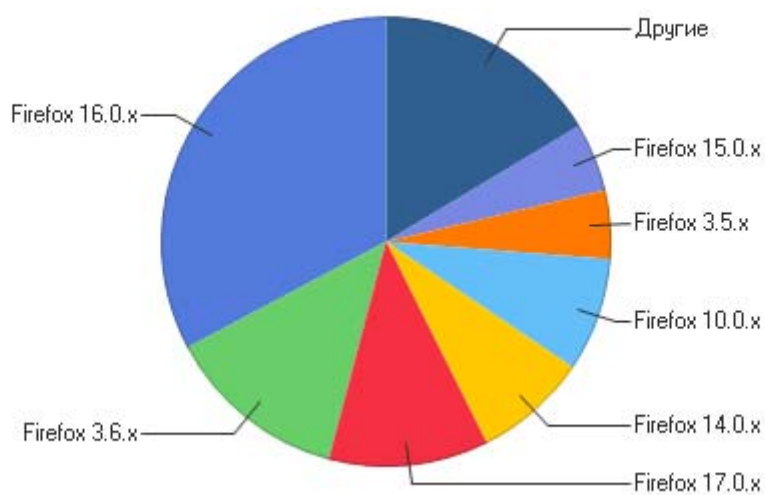

Версии Firefox

	Браузер	Хиты	Посетители	% от всех посетителей
1	Firefox 16.0.x	184	20	32,79%
2	Firefox 3.6.x	12	8	13,11%
3	Firefox 17.0.x	12	7	11,48%
4	Firefox 14.0.x	9	5	8,20%
5	Firefox 10.0.x	10	5	8,20%
6	Firefox 3.5.x	3	3	4,92%
7	Firefox 15.0.x	77	3	4,92%
8	Firefox 5.0.x	2	2	3,28%
9	Firefox 9.0.x	2	2	3,28%
10	Firefox 11.0.x	11	2	3,28%
11	Firefox 8.0.x	1	1	1,64%
12	Firefox 0.10.x	1	1	1,64%
13	Firefox 13.0.x	2	1	1,64%
14	Firefox 4.0.x	1	1	1,64%
	Всего	327	61	100,00%