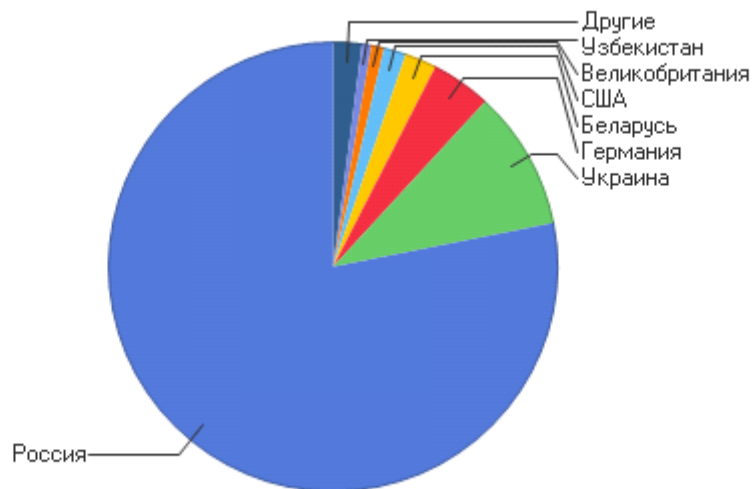

Домены

Домены по дням

Домены

Домены

	Домен	Хиты	Посетители	% от всех посетителей	Трафик (КБ)
1	Россия (.ru)	4 649	216	49,20%	10 524 423
2	Нет данных	1 583	165	37,59%	3 238 686
3	Германия (.de)	94	18	4,10%	84 504
4	Сетевые организации (.net)	120	17	3,87%	425 627
5	Украина (.ua)	133	7	1,59%	403 175
6	Коммерческие организации (.com)	238	5	1,14%	243
7	Старый ARPA-net (.arpa)	126	4	0,91%	401 610
8	Бывший СССР (.su)	7	2	0,46%	4 156
9	Норвегия (.no)	1	1	0,23%	4 645
10	Беларусь (.by)	2 818	1	0,23%	17 824 900
11	Болгария (.bg)	15	1	0,23%	47 282
12	Литва (.lt)	1	1	0,23%	1
13	Эстония (.ee)	1	1	0,23%	628
	Всего	9 786	439	100,00%	32 959 885

Страны

Активность стран по дням

Наиболее активные страны

Наиболее активные страны

	Страна	Хиты	Посетители	% от всех посетителей	Трафик (КБ)
1	Россия	5 954	343	78,13%	13 213 339
2	Украина	424	44	10,02%	1 372 926
3	Германия	99	19	4,33%	87 584
4	Беларусь	2 915	10	2,28%	17 958 135
5	США	14	7	1,59%	31 666
6	Великобритания	223	4	0,91%	217
7	Узбекистан	113	3	0,68%	226 344
8	Швеция	5	1	0,23%	13 693
9	Таджикистан	2	1	0,23%	546
10	Эстония	1	1	0,23%	628
11	Болгария	15	1	0,23%	47 282
12	Нет данных	3	1	0,23%	4
13	Израиль	1	1	0,23%	2 844
14	Норвегия	1	1	0,23%	4 645
15	Нидерланды	15	1	0,23%	25
16	Литва	1	1	0,23%	1
	Всего	9 786	439	100,00%	32 959 885