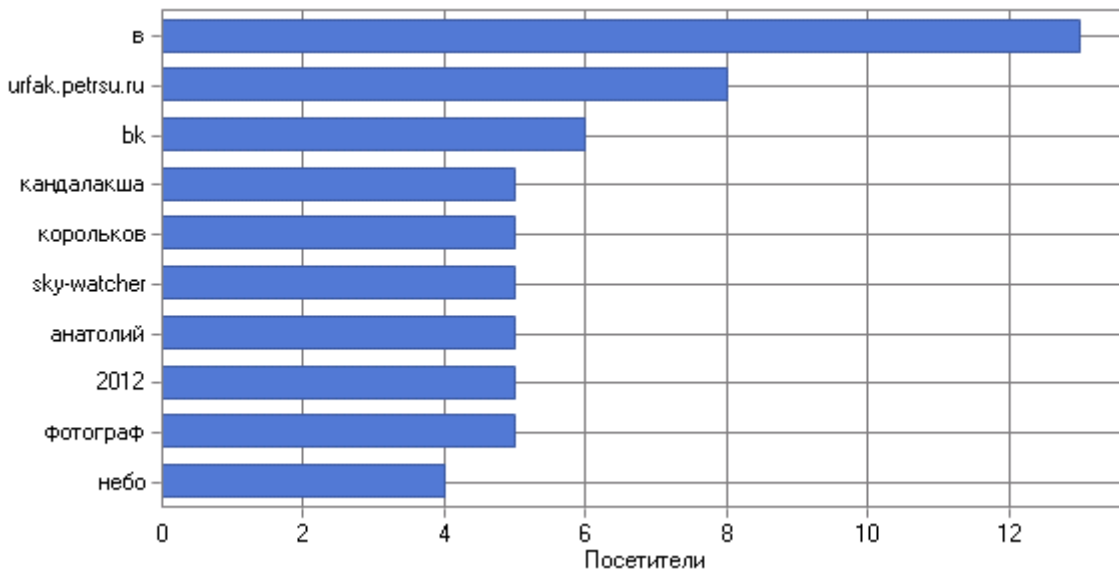

Поисковые слова

Поисковые слова

	Слово	Посетители
1	в	13
2	urfak.petsu.ru	8
3	bk	6
4	кандалакша	5
5	корольков	5
6	sky-watcher	5
7	анатолий	5
8	2012	5
9	фотограф	5
10	небо	4
11	их	4
12	на	4
13	az2	4
14	707az2	3
15	комета	3
16	707	3
17	ли	3
18	комет	3