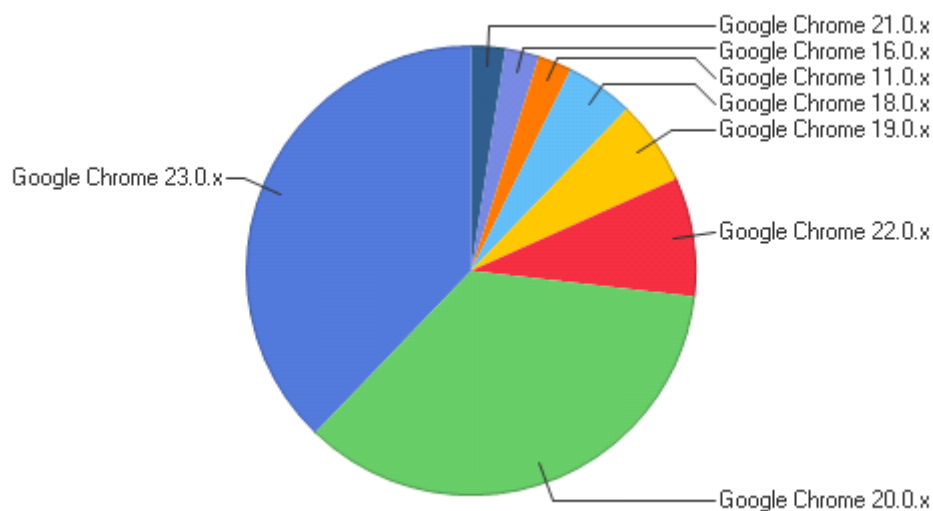

Версии IE

Использование версий Internet Explorer по дням

Версии Internet Explorer

Версии Internet Explorer

	Браузер	Хиты	Посетители	% от всех посетителей
1	Internet Explorer 8.x	3 030	66	64,71%
2	Internet Explorer 9.x	316	25	24,51%
3	Internet Explorer 7.x	116	5	4,90%
4	Internet Explorer 6.x	15	5	4,90%
5	Internet Explorer 4.x	53	1	0,98%
	Всего	3 530	102	100,00%

Версии Firefox

Использование версий Firefox по дням

Версии Firefox

Версии Firefox

	Браузер	Хиты	Посетители	% от всех посетителей
1	Firefox 16.0.x	184	20	32,79%
2	Firefox 3.6.x	12	8	13,11%
3	Firefox 17.0.x	12	7	11,48%
4	Firefox 14.0.x	9	5	8,20%
5	Firefox 10.0.x	10	5	8,20%
6	Firefox 3.5.x	3	3	4,92%
7	Firefox 15.0.x	77	3	4,92%
8	Firefox 5.0.x	2	2	3,28%
9	Firefox 9.0.x	2	2	3,28%
10	Firefox 11.0.x	11	2	3,28%
11	Firefox 8.0.x	1	1	1,64%
12	Firefox 0.10.x	1	1	1,64%
13	Firefox 13.0.x	2	1	1,64%
14	Firefox 4.0.x	1	1	1,64%
	Всего	327	61	100,00%

Использование версий Google Chrome по дням

Версии Google Chrome

Версии Google Chrome

	Браузер	Хиты	Посетители	% от всех посетителей
1	Google Chrome 23.0.x	926	31	37,80%
2	Google Chrome 20.0.x	117	29	35,37%
3	Google Chrome 22.0.x	21	7	8,54%
4	Google Chrome 19.0.x	139	5	6,10%
5	Google Chrome 18.0.x	15	4	4,88%
6	Google Chrome 11.0.x	11	2	2,44%
7	Google Chrome 16.0.x	14	2	2,44%
8	Google Chrome 21.0.x	7	2	2,44%
	Всего	1 250	82	100,00%