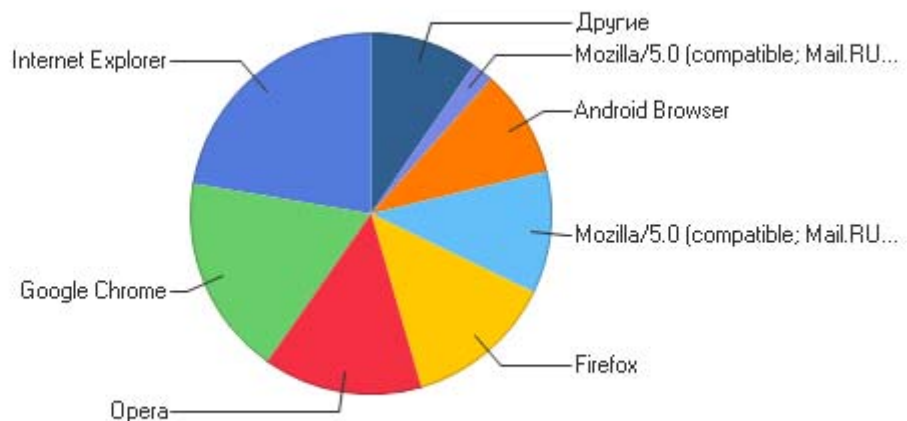

Отчет для urfak.petsu.ru: Браузеры

Powered by
WebLog Expert

Период отчета: 07.10.2012 15:01:03 - 31.12.2012 23:34:10

Отчет создан в Чт Янв 10, 2013 - 14:15:29

Браузеры

Использование браузеров по дням

Наиболее используемые браузеры