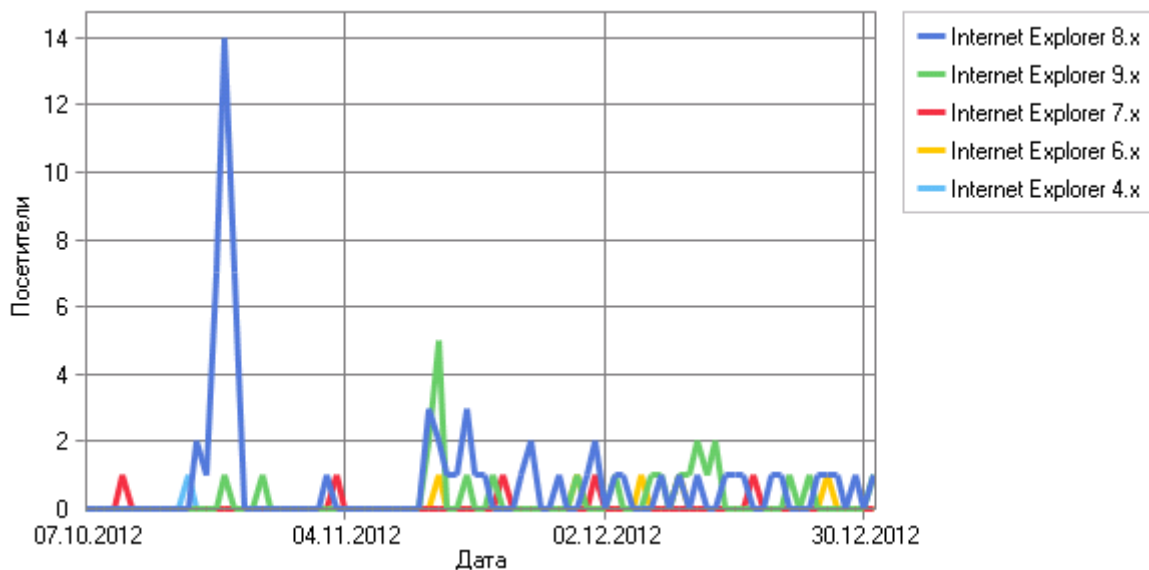

Использование версий Internet Explorer по дням