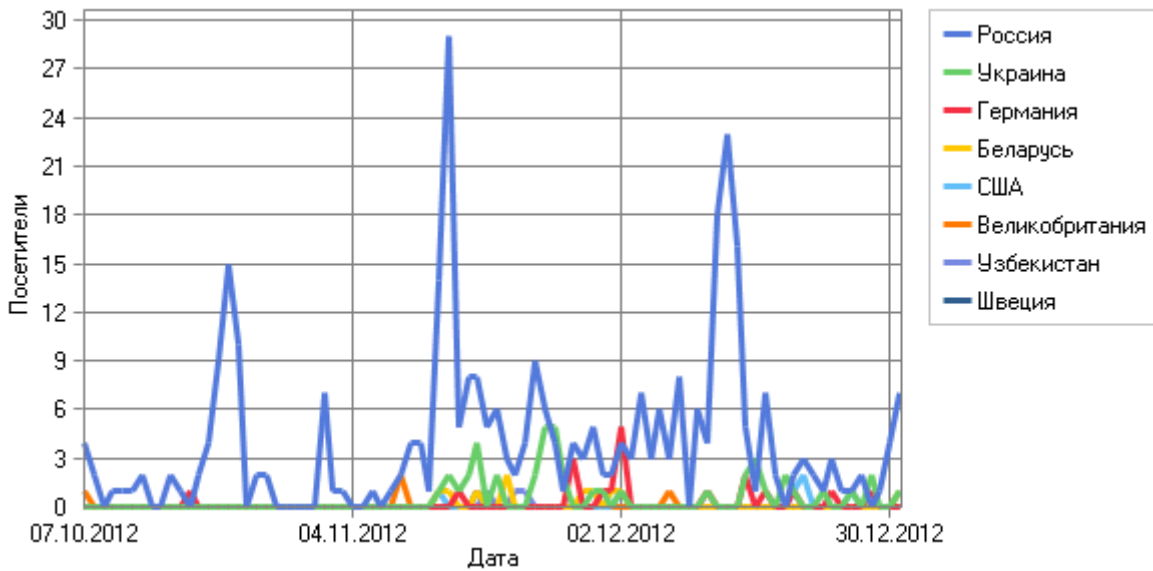

Страны

Активность стран по дням

Наиболее активные страны

Наиболее активные страны

	Страна	Хиты	Посетители	% от всех посетителей	Трафик (КБ)
1	Россия	5 954	343	78,13%	13 213 339
2	Украина	424	44	10,02%	1 372 926
3	Германия	99	19	4,33%	87 584
4	Беларусь	2 915	10	2,28%	17 958 135
5	США	14	7	1,59%	31 666
6	Великобритания	223	4	0,91%	217
7	Узбекистан	113	3	0,68%	226 344
8	Швеция	5	1	0,23%	13 693
9	Таджикистан	2	1	0,23%	546
10	Эстония	1	1	0,23%	628
11	Болгария	15	1	0,23%	47 282
12	Нет данных	3	1	0,23%	4
13	Израиль	1	1	0,23%	2 844
14	Норвегия	1	1	0,23%	4 645
15	Нидерланды	15	1	0,23%	25
16	Литва	1	1	0,23%	1
	Всего	9 786	439	100,00%	32 959 885