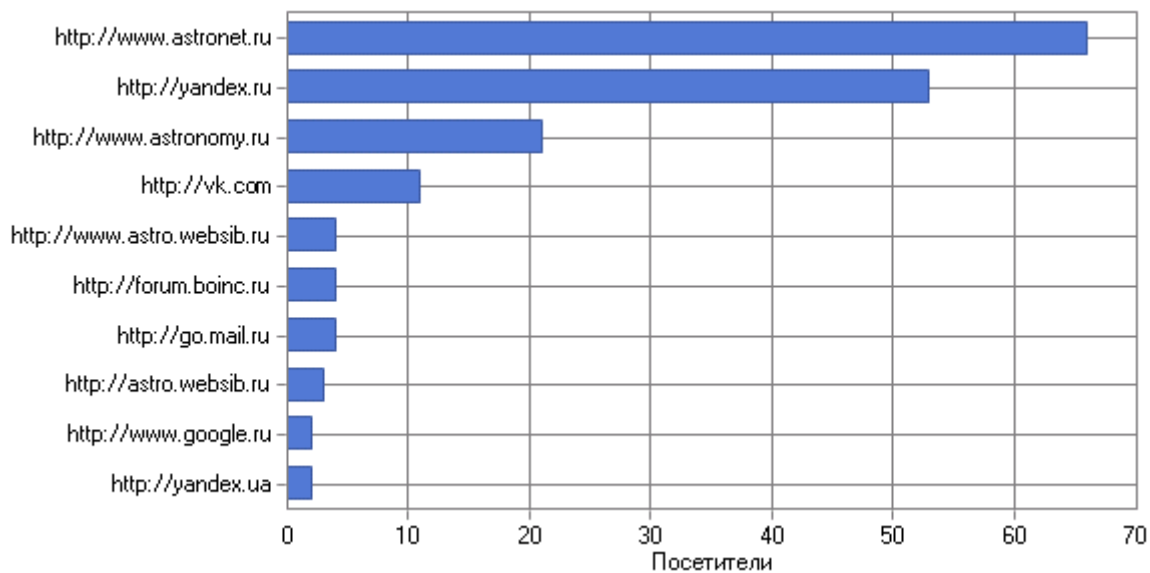

Ссылающиеся сайты

Ссылающиеся сайты

	Сайт	Посетители
1	Нет ссылки	260
2	http://www.astronet.ru	66
3	http://yandex.ru	53
4	http://www.astronomy.ru	21
5	http://vk.com	11
6	http://www.astro.websib.ru	4
7	http://forum.boinc.ru	4
8	http://go.mail.ru	4
9	http://astro.websib.ru	3
10	http://www.google.ru	2
11	http://yandex.ua	2
12	http://forums.overclockers.ru	2
13	http://kareliaaf.ucoz.ru	2
14	http://www.urfak.petrus.ru	1
15	http://copy.yandex.net	1
16	http://nova.rambler.ru	1
17	http://www.google.com.ua	1
18	http://www.google.by	1
	Всего	439

Ссылающиеся страницы