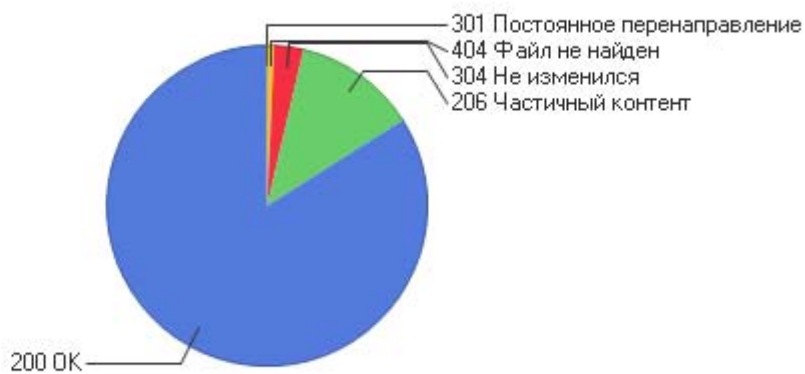

Коды статуса

Коды статуса по дням

Коды статуса

Коды статуса

	Код	Хиты
1	200 ОК	10 984
2	206 Частичный контент	1 620
3	304 Не изменился	385
4	404 Файл не найден	83
5	301 Постоянное перенаправление	9
	Всего	13 081