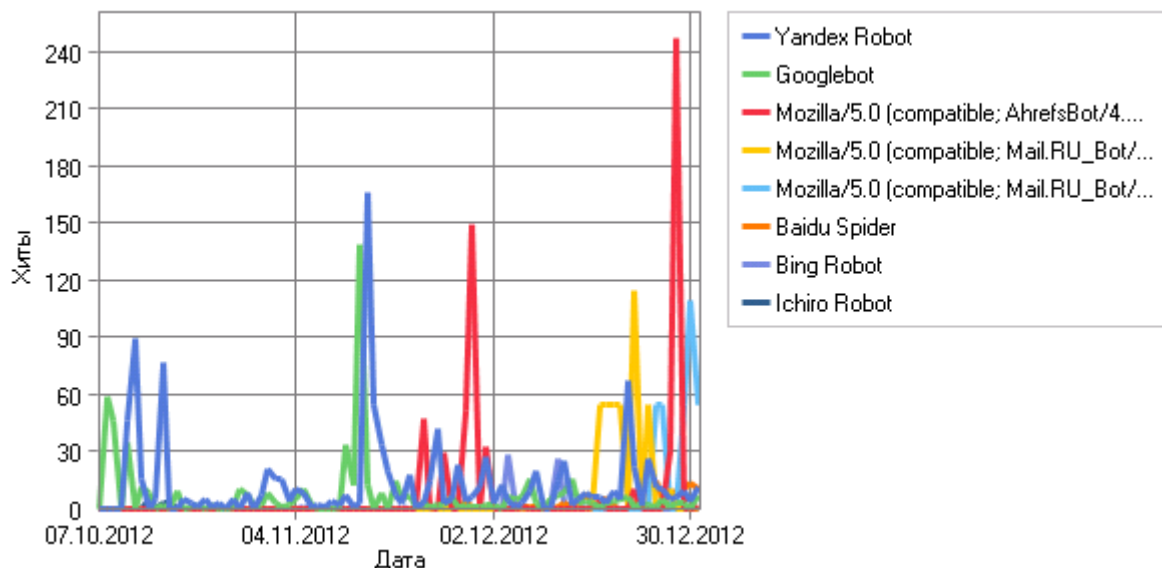

Версии .NET Framework по дням

Версии .NET Framework

Версии .NET Framework

	Версия	Хиты	Посетители
1	Нет данных	6 194	330
2	Нет .NET Framework	3 371	71
3	Версия 2.0	193	36
4	Версия 3.0	163	33
5	Версия 3.5	140	29
6	Версия 1.1	148	21
7	Версия 4.0	36	6
	Всего	-	-

Роботы

Активность роботов по дням

Наиболее активные роботы

Наиболее активные роботы

	Робот	Хиты
1	Yandex Robot	1 123
2	Googlebot	615
3	Mozilla/5.0 (compatible; AhrefsBot/4.0; +http://ahrefs.com/robot/)	605
4	Mozilla/5.0 (compatible; Mail.RU_Bot/2.0; +http://go.mail.ru/help/robots)	400
5	Mozilla/5.0 (compatible; Mail.RU_Bot/Fast/2.0; +http://go.mail.ru/help/robots)	329
6	Baidu Spider	138
7	Bing Robot	70
8	Ichiro Robot	12
9	Yahoo! Slurp	2
10	Ezooms Robot	1
	Всего	3 295