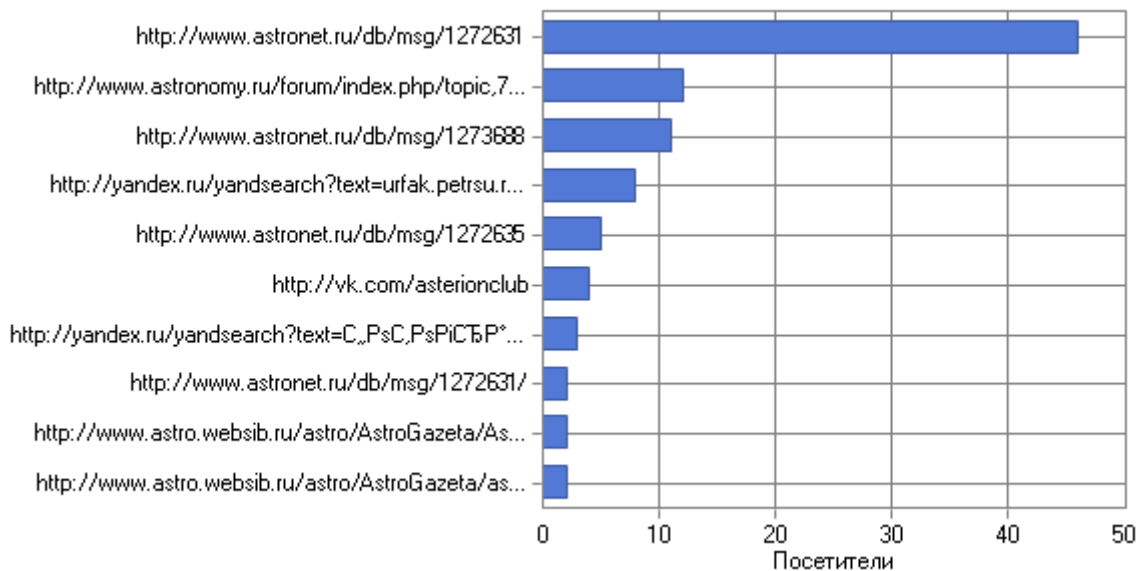

Ссылающиеся страницы

Ссылающиеся страницы

	URL	Посетители
1	Нет ссылки	260
2	http://www.astronet.ru/db/msg/1272631	46
3	http://www.astronomy.ru/forum/index.php/topic.72821.760.html	12
4	http://www.astronet.ru/db/msg/1273688	11
5	http://yandex.ru/yandsearch?text=urfak.petrsu.ru&lr=213	8
6	http://www.astronet.ru/db/msg/1272635	5
7	http://vk.com/asterionclub	4
8	http://yandex.ru/yandsearch?text=C,,PsC,PsPiCЪP*,+PcPsCЪPsP»CЪPcPsPI+P°PSP°C,PsP»PëPNe+PcP°PSP°P»P°PcCëP°&lr=10895	3
9	http://www.astronet.ru/db/msg/1272631/	2
10	http://www.astro.websib.ru/astro/AstroGazeta/AstroGazeta	2
11	http://www.astro.websib.ru/astro/AstroGazeta/astrogazeta	2
12	http://astro.websib.ru/astro/AstroGazeta/AstroGazeta	2
13	http://yandex.ru/yandsearch?p=2&text=PуP—Pÿ+PiPsPëCfPc+PcPsPiPµC.&clid=1975310&lr=63	2
14	http://yandex.ru/yandsearch?p=2&text=Sky-WatcherBK707AZ2&lr=21623	2
15	http://yandex.ru/yandsearch?p=1&text=P°CfC,CЪPsPSPsPiPëCЦ+pdf&lr=65	2
16	http://www.astronomy.ru/forum/index.php?topic=72821.new.topicseen	2
17	http://yandex.ru/yandsearch?text=PIPµCfPµPSPµPµ+PSPµPµ+Ps+PI+CfPµPIPµCЪPSPsPi+PiPsP»CfCëP°CЪPëPë&lr=213	2
18	http://yandex.ru/yandsearch?p=1&text="PrP°PSPëP»+CfPëPrPcCЪPcPs"&clid=48578&lr=35	2
19	http://yandex.ru/yandsearch?p=2&text=PÿPµP»PµCfPcPsPi+Sky-Watcher+BK+707+AZ2&lr=213	2