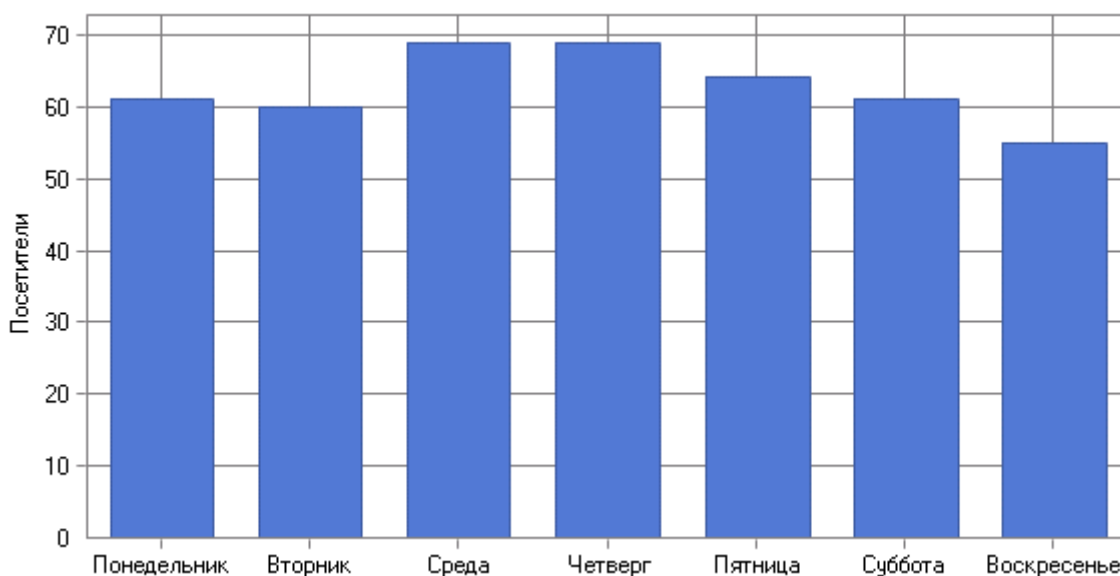

11:00 - 11:59	358	49	14	836 154
12:00 - 12:59	467	44	18	1 195 958
13:00 - 13:59	488	56	30	611 651
14:00 - 14:59	241	42	12	205 232
15:00 - 15:59	3 177	113	16	18 095 598
16:00 - 16:59	616	28	25	1 614 887
17:00 - 17:59	951	139	34	1 347 210
18:00 - 18:59	365	72	25	816 081
19:00 - 19:59	417	131	18	795 743
20:00 - 20:59	689	84	29	1 091 868
21:00 - 21:59	469	137	26	698 352
22:00 - 22:59	692	124	36	1 308 764
23:00 - 23:59	526	62	20	1 690 944
Всего	13 081	1 387	439	37 729 569

По дням недели

Посещаемость по дням недели

Посещаемость по дням недели

День	Хиты	Просмотры страниц	Посетители	Трафик (КБ)
Понедельник	922	110	61	1 149 169
Вторник	1 193	203	60	2 397 017
Среда	2 131	343	69	3 950 366
Четверг	1 521	172	69	3 972 537
Пятница	1 836	218	64	4 445 932
Суббота	4 312	202	61	19 980 760
Воскресенье	1 166	139	55	1 833 786
Всего	13 081	1 387	439	37 729 569

По неделям