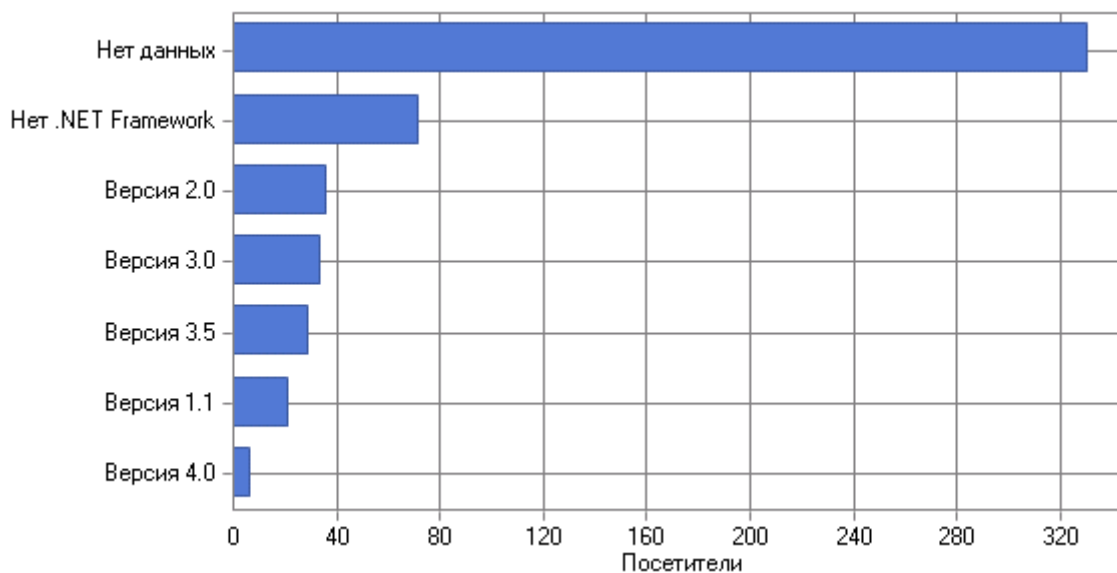

Версии .NET Framework

Версии .NET Framework

	Версия	Хиты	Посетители
1	Нет данных	6 194	330
2	Нет .NET Framework	3 371	71
3	Версия 2.0	193	36
4	Версия 3.0	163	33
5	Версия 3.5	140	29
6	Версия 1.1	148	21
7	Версия 4.0	36	6
	Всего	-	-

Роботы