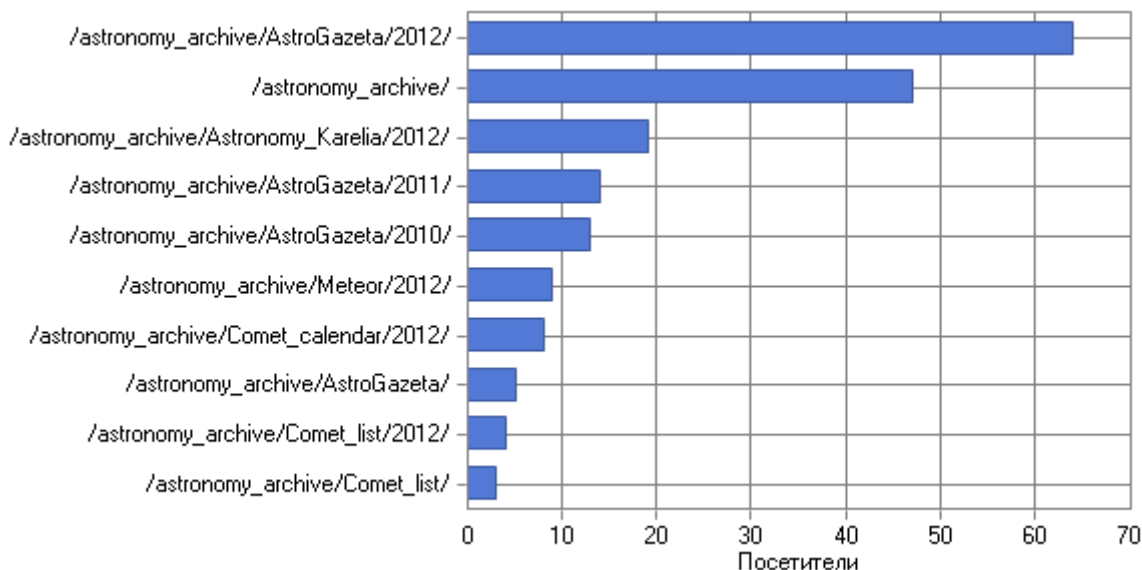

Популярные точки выхода