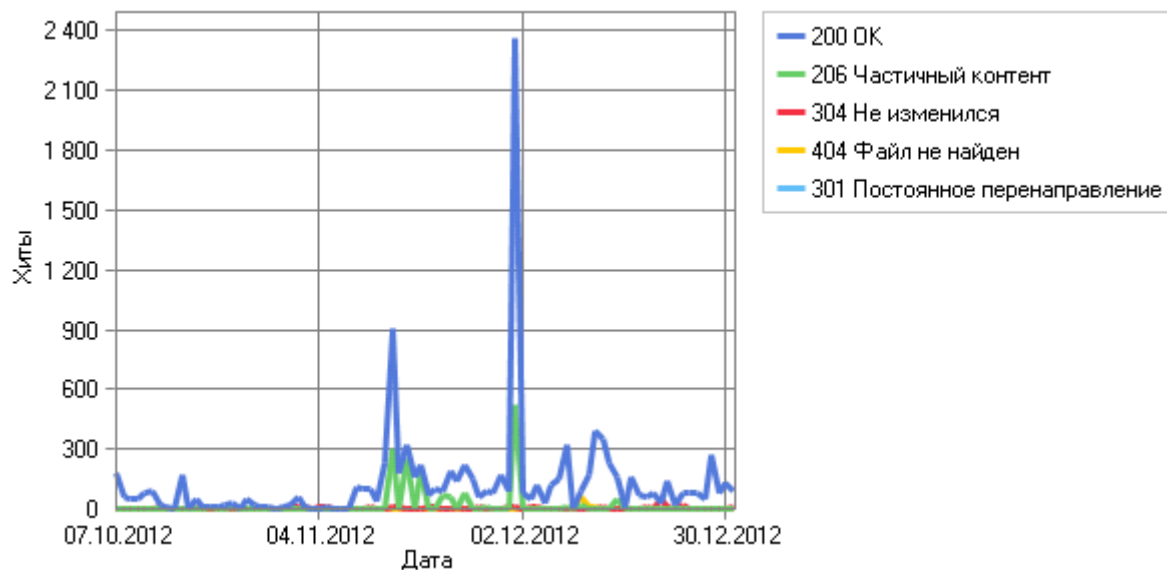

Коды статуса

Коды статуса по дням

Коды статуса

Коды статуса

	Код	Хиты
1	200 ОК	10 984
2	206 Частичный контент	1 620
3	304 Не изменился	385
4	404 Файл не найден	83
5	301 Постоянное перенаправление	9
	Всего	13 081