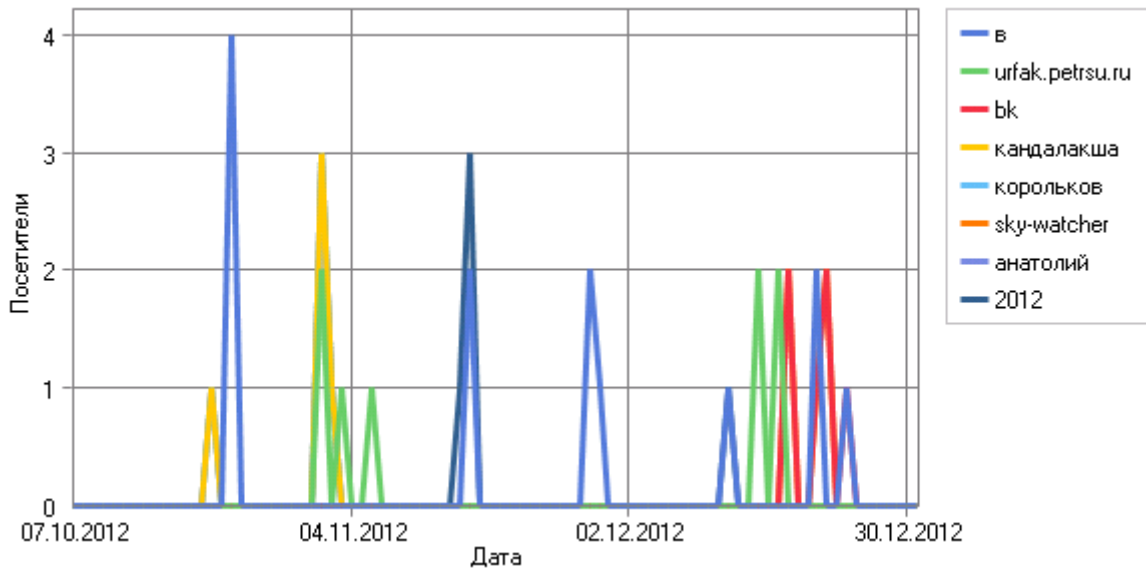

Поисковые слова по дням