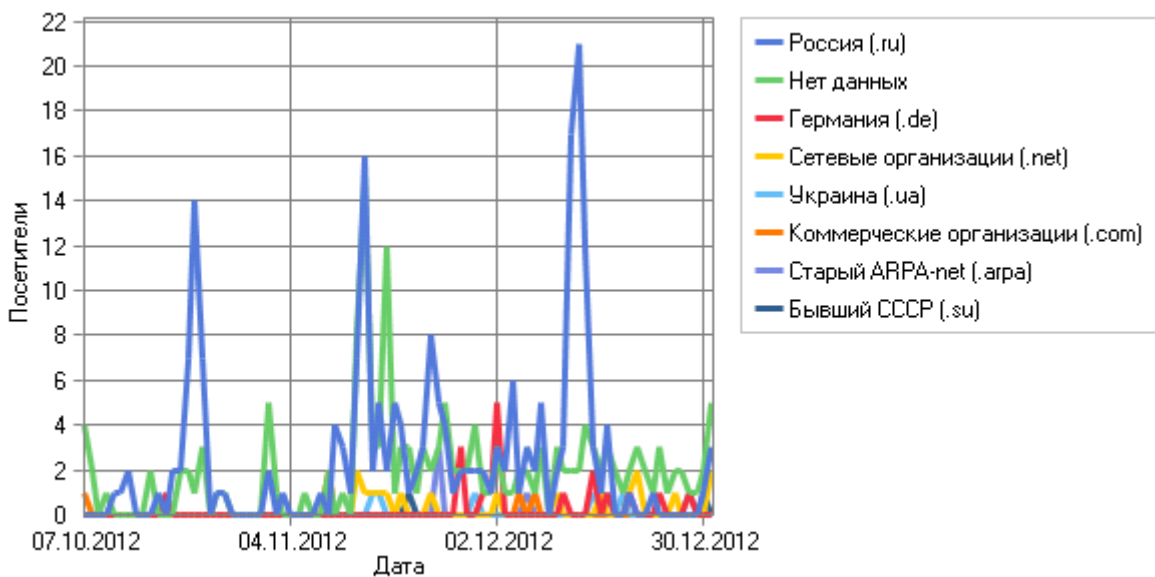

88	31.181.116.119	Россия	2	1	5 688
89	46.254.217.74	Россия	2	1	6 999
90	46.42.140.145	Россия	1	1	2 616
91	46.252.121.220	Россия	1	1	302
92	46.229.141.124	Россия	3	1	554
93	46.229.160.208	Беларусь	1	1	462
94	5.175.90.208	Россия	3	1	970
95	5.8.208.57	Россия	61	1	255 874
96	46x147x235x134.dynamic.ekat.ertelecom.ru	Россия	56	1	88 745
97	46.44.11.115	Россия	1	1	387
98	46.62.31.151	Россия	1	1	302
99	37.110.208.204	Узбекистан	2	1	13 740
100	37.110.211.1	Узбекистан	110	1	212 165
Итого			5 128	313	10 842 115
Всего			9 786	439	32 959 885

Домены

Домены по дням

Домены