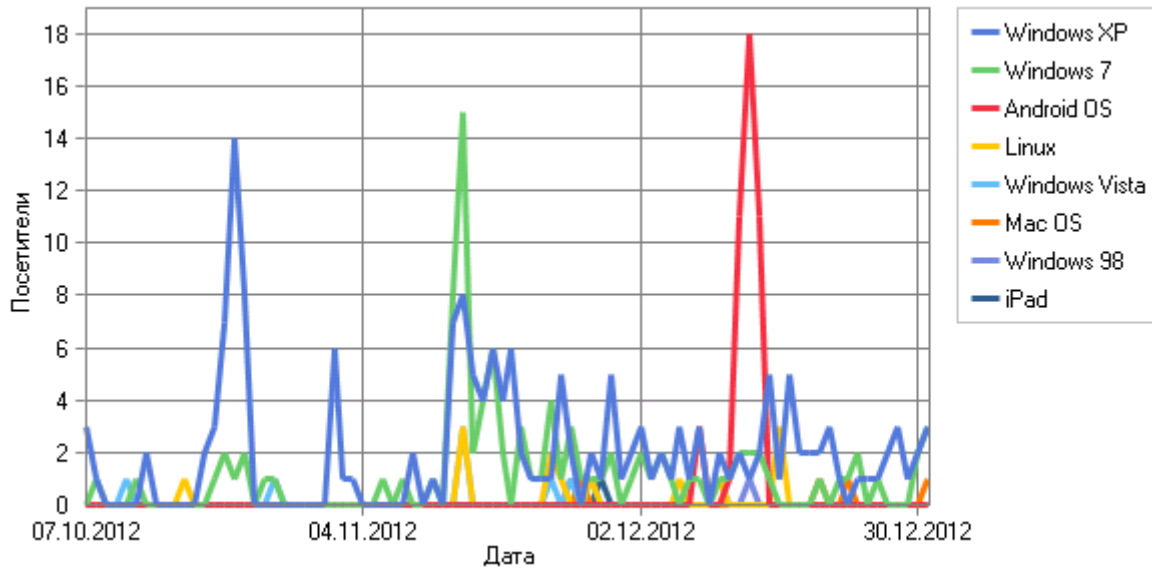

Использование операционных систем по дням

Наиболее используемые операционные системы