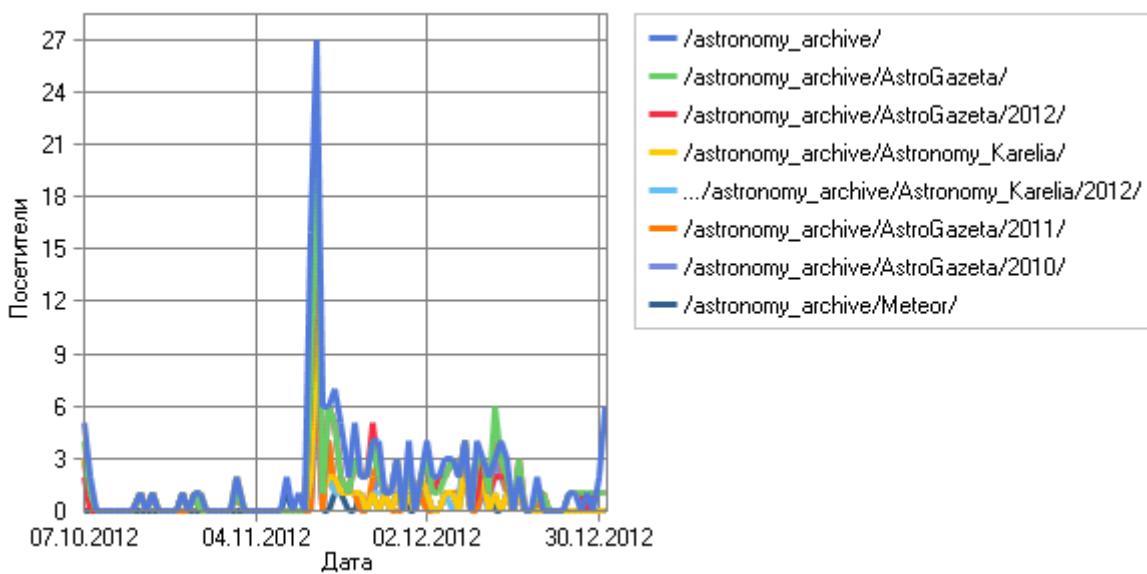

Посещаемость по месяцам

Месяц	Хиты	Просмотры страниц	Посетители	Трафик (КБ)
Окт 2012	1 045	132	61	2 777 464
Ноя 2012	5 059	792	191	8 626 462
Дек 2012	6 977	463	187	26 325 642
Всего	13 081	1 387	439	37 729 569

Отчет для urfak.petsu.ru: Ресурсы

Период отчета: 07.10.2012 15:01:03 - 31.12.2012 23:34:10

Отчет создан в Чт Янв 10, 2013 - 14:15:29

Страницы

Обращение к страницам по дням