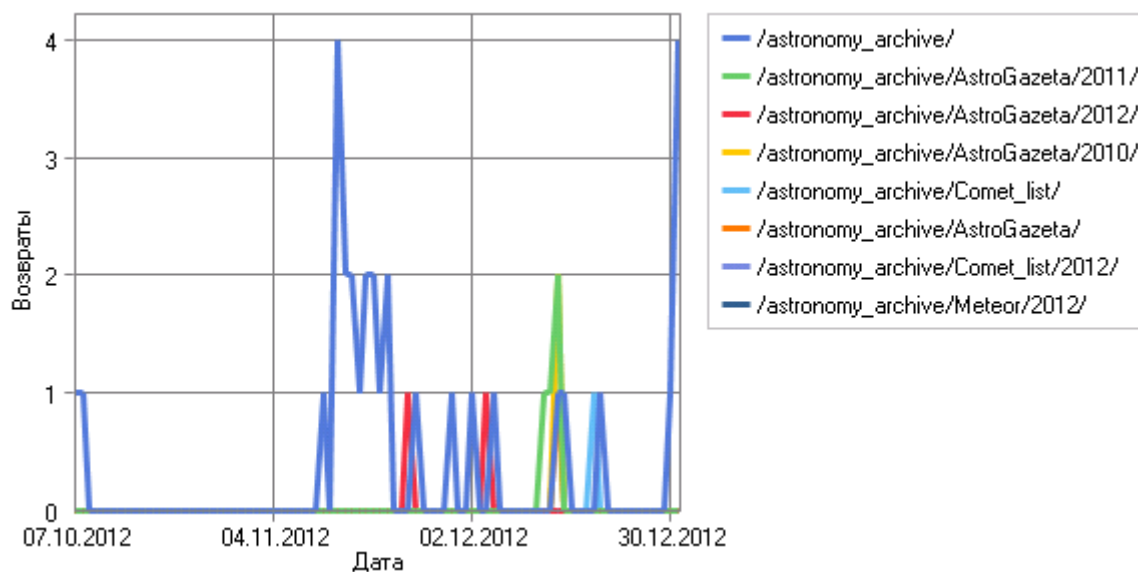

Возвраты

Страницы с возвратами