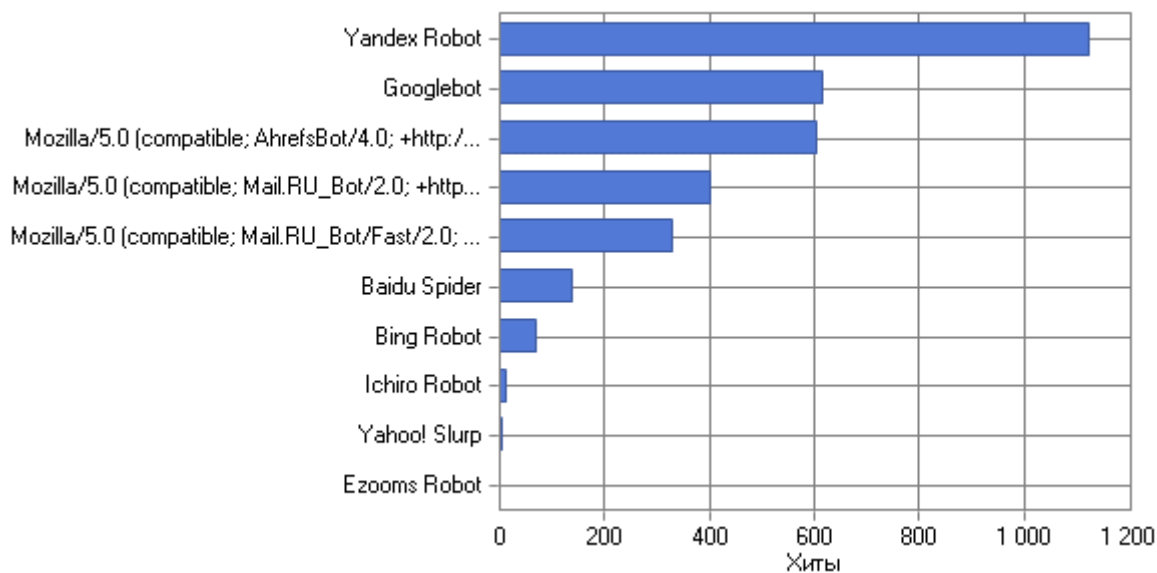

Версии .NET Framework по дням

Версии .NET Framework

Версии .NET Framework

	Версия	Хиты	Посетители
1	Нет данных	6 194	330
2	Нет .NET Framework	3 371	71
3	Версия 2.0	193	36
4	Версия 3.0	163	33
5	Версия 3.5	140	29
6	Версия 1.1	148	21
7	Версия 4.0	36	6
	Всего	-	-

Роботы

Активность роботов по дням

Наиболее активные роботы

Наиболее активные роботы

	Робот	Хиты
1	Yandex Robot	1 123
2	Googlebot	615
3	Mozilla/5.0 (compatible; AhrefsBot/4.0; +http://ahrefs.com/robot/)	605
4	Mozilla/5.0 (compatible; Mail.RU_Bot/2.0; +http://go.mail.ru/help/robots)	400
5	Mozilla/5.0 (compatible; Mail.RU_Bot/Fast/2.0; +http://go.mail.ru/help/robots)	329
6	Baidu Spider	138
7	Bing Robot	70
8	Ichiro Robot	12
9	Yahoo! Slurp	2
10	Ezooms Robot	1
	Всего	3 295