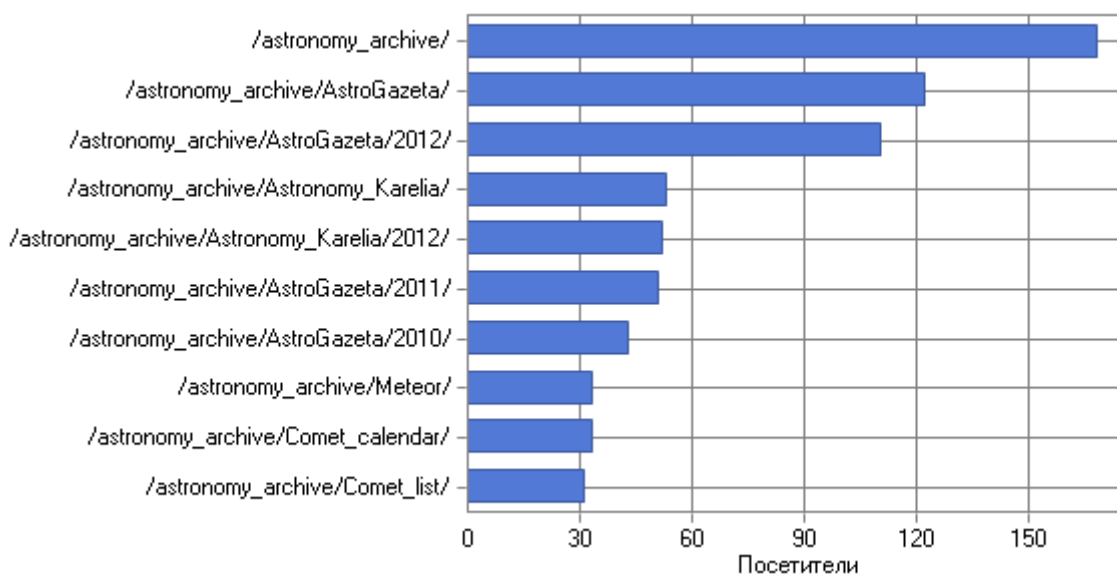

Наиболее популярные страницы

Наиболее популярные страницы

Страница	Хиты	Незавершенные запросы	Посетители	Трафик (КБ)