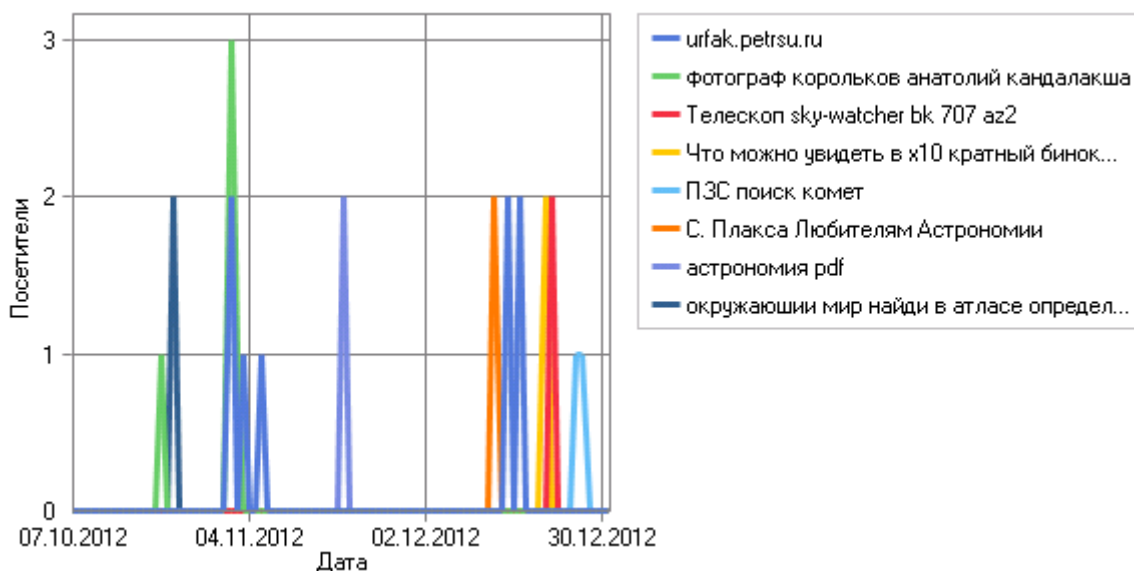

8	окружающий мир найди в атласе определите от земли до неба информацию о двух звёздных скоплениях в созвездии тельца подпиши их на рисунке к заданию1 постарайсяувидеть их натвечернем небе и на	2
9	телескоп [f,k	2
10	наблюдал ли ломоносов венеру	2
11	вечнее небо в северном полушарии	2
12	кто открыл наличие атмосферы у Венеры	2
13	sky-watcher bk 707az2	2
14	"данил сидорко"	2
15	монтажка az2	1
16	21 декабря,комета	1
17	bk 707az2	1
18	любительские снимки луны	1
19	нибиру	1
20	прохождение комет в декабре северное полушарие 2012	1
21	15 11 2012 комета	1
22	21 декабря 2012 года комета	1
23	пожелание любителю астрономии с новым годом	1
24	panstarrs комета условия видимости	1
25	c/2012 s1	1
26	sky-watcher bk 707 az2	1
27	ПАМЯТИ АНАТОЛИЯ КОРОЛЬКОВА.. (1944-2010)	1
28	Воеджер2	1
29	комета в декабре 2012	1
30	кометы в декабре 2012	1
31	комета c/2012 k5 linear	1
32	bk707az2	1
33	видна ли венера в телескоп	1
Google		
1	m13 в пс какой номер	1
2	чем отличаются мерк и дубхе	1
3	Нет данных о фразе	1
4	г.а. 12h03m10s.95, decl. 44o31'43".1.	1

Поисковые фразы

Поисковые фразы по дням