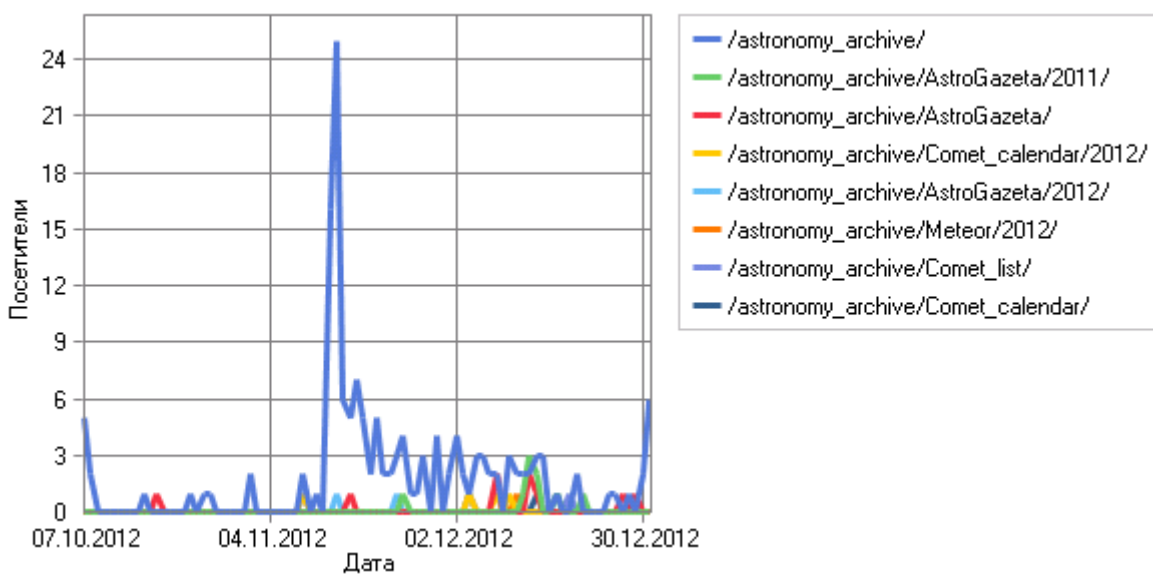

2	C=N;O=A	1	0	1	1
3	C=N;O	1	0	1	1
4	C=S;O=D	1	0	1	1
5	C=S;O=A	1	0	1	1
6	C=S;O	1	0	1	1
7	C=D;O=D	1	0	1	1
8	C=D;O=A	1	0	1	1
9	C=D;O	1	0	1	1
10	C=M;O=D	1	0	1	1
11	C=M;O=A	1	0	1	1
12	C=M;O	1	0	1	1
http://urfak.petsru.ru/astronomy_archive/Comet_list/					
1	C=N;O=D	1	0	1	0
2	C=N;O=A	1	0	1	0
3	C=N;O	1	0	1	0
4	C=S;O=D	1	0	1	0
5	C=S;O=A	1	0	1	0
6	C=S;O	1	0	1	0
7	C=D;O=D	1	0	1	0
8	C=D;O=A	1	0	1	0
9	C=D;O	1	0	1	0
10	C=M;O=D	1	0	1	0
11	C=M;O=A	1	0	1	0
12	C=M;O	1	0	1	0
http://urfak.petsru.ru/astronomy_archive/Meteor/					
1	C=N;O=D	1	0	1	0
2	C=S;O	1	0	1	0
3	C=N;O	1	0	1	0
4	C=D;O	1	0	1	0
5	C=M;O	1	0	1	0
http://urfak.petsru.ru/astronomy_archive/Comet_calendar/					
1	C=N;O	1	0	1	0
2	C=S;O	1	0	1	0
3	C=D;O	1	0	1	0
4	C=M;O	1	0	1	0

Точки входа

Точки входа по дням