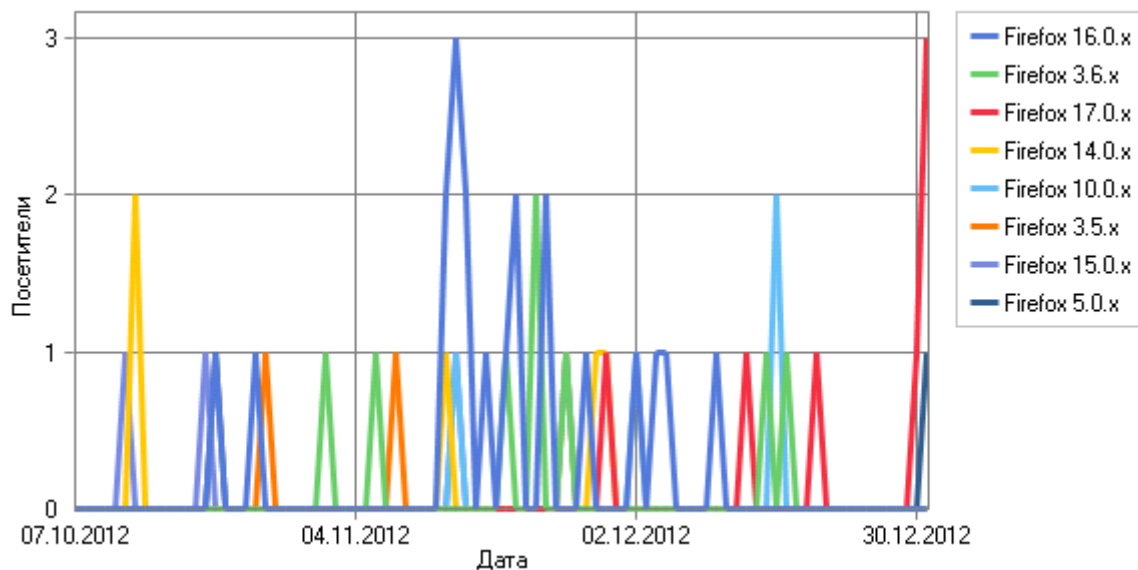

Использование версий Firefox по дням

Версии Firefox