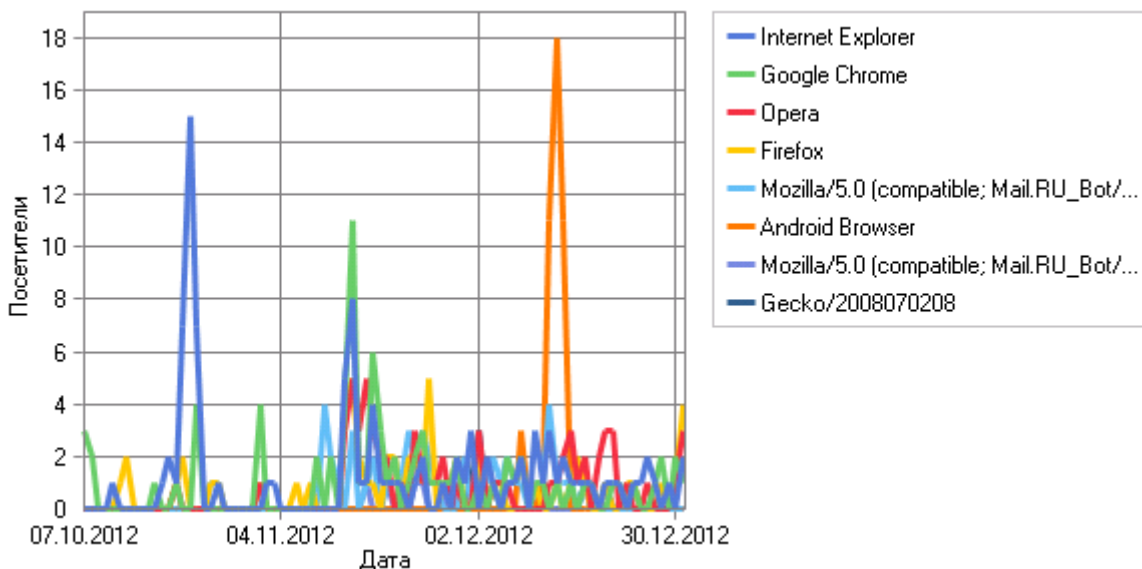

83	пожелание	1
84	ngc	1
85	panstarrs	1
86	linear	1
87	12h03m10s.95,	1
88	15	1
89	44o31'43".1.	1
90	условия	1
91	чем	1
92	(1944-2010)	1
93	11	1
94	с	1
95	k5	1
96	прохождение	1
97	северное	1
98	снимки	1
99	bk707az2	1
100	decl.	1
	Итого	234
	Всего	259

Поисковые позиции

Поисковые позиции в Google

	Фраза	Посетители	Средняя позиция
1	м13 в ngc какой номер	1	-
2	чем отличаются мерак и дубхе	1	39,0
3	Нет данных о фразе	1	2,0
4	г.а. 12h03m10s.95, decl. 44o31'43".1.	1	1,0
	Всего	4	-

Отчет для urfak.petsu.ru: Браузеры

Powered by
WebLog Expert

Период отчета: 07.10.2012 15:01:03 - 31.12.2012 23:34:10

Отчет создан в Чт Янв 10, 2013 - 14:15:29

Браузеры

Использование браузеров по дням