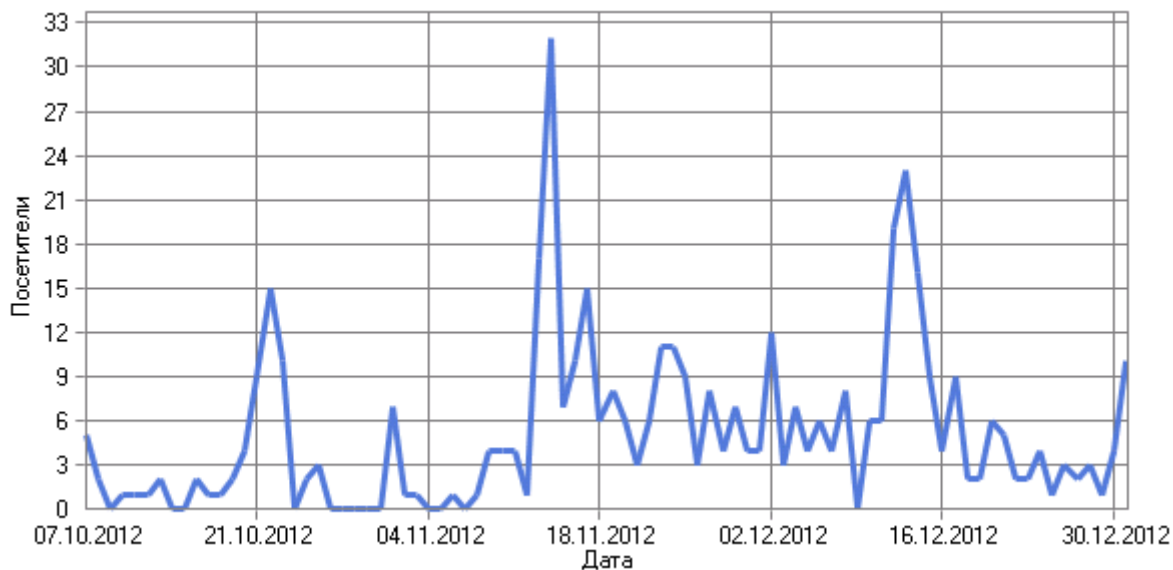

Посетители по дням