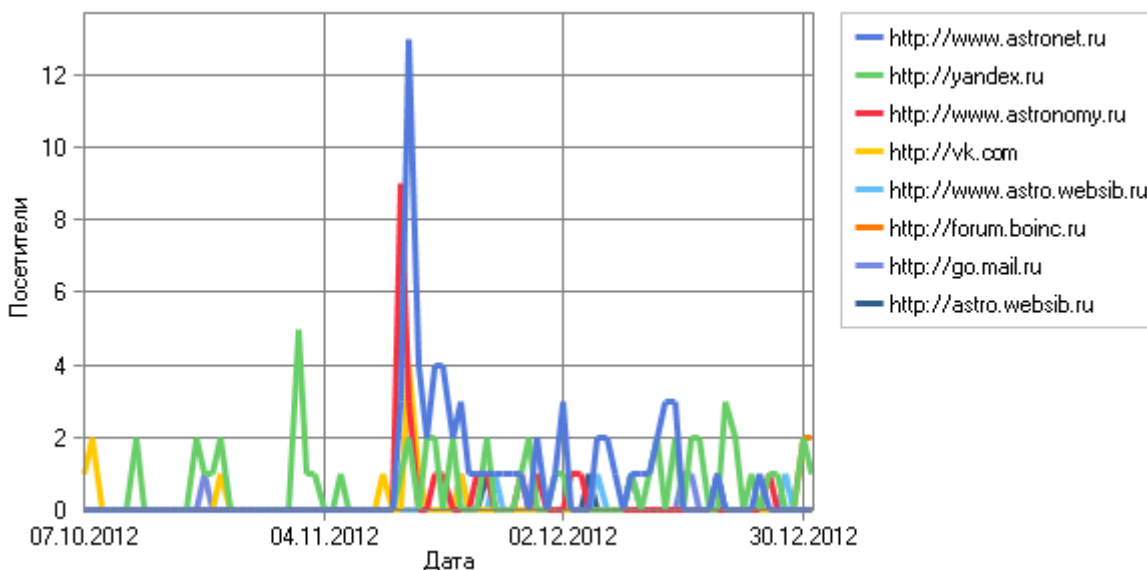

41	Cherkasy, Украина	57	1	249 055
42	Achinsk, Россия	16	1	59 594
43	Dushanbe, Таджикистан	2	1	546
44	Dnepropetrovsk, Украина	1	1	3 569
45	Novosokolovogorskiy, Россия	5	1	13 657
46	Novocherkassk, Россия	5	1	13 169
47	Perm, Россия	1	1	1
48	Oslo, Норвегия	1	1	4 645
49	Magnitogorsk, Россия	5	1	15 431
50	Klintsy, Россия	41	1	19 489
51	Narva, Эстония	1	1	628
52	Maloyaroslavets, Россия	8	1	722
	Всего	5 985	248	25 963 708

Организации

Наиболее активные организации

	Организация	Страна	Хиты	Посетители	Трафик (КБ)
1	Sampo.ru 10.8	Россия	191	34	156 101
2	PetrSU 172.20.190 URFAK / Kafedra Turizma Lomonosova 65	Россия	47	7	28 617
3	217.118.76-79 JSC VimpelCom GPRS_SPbE Russia	Россия	340	3	610 404
4	PetrSU 194.85.173.192-223 WEB Lab	Россия	3	2	3
5	PetrSU 194.85.172.128-255 Glavnyi Korpus	Россия	19	2	5 825
6	Mobile TeleSystems 217.66.144-159 North-West	Россия	7	1	9
7	SityLink Petrozavodsk 10.0.	Россия	1	1	1
8	Sampo.ru 10.10	Россия	2	1	2
9	Onego 92.101.192-255	Россия	16	1	23
10	Sampo 217.77.48-63	Россия	13	1	5 864
	Всего		639	53	806 855

Отчет для urfak.petrSU.ru: Ссылки

Powered by
WebLog Expert

Период отчета: 07.10.2012 15:01:03 - 31.12.2012 23:34:10

Отчет создан в Чт Янв 10, 2013 - 14:15:29

Ссылающиеся сайты

Ссылающиеся сайты по дням