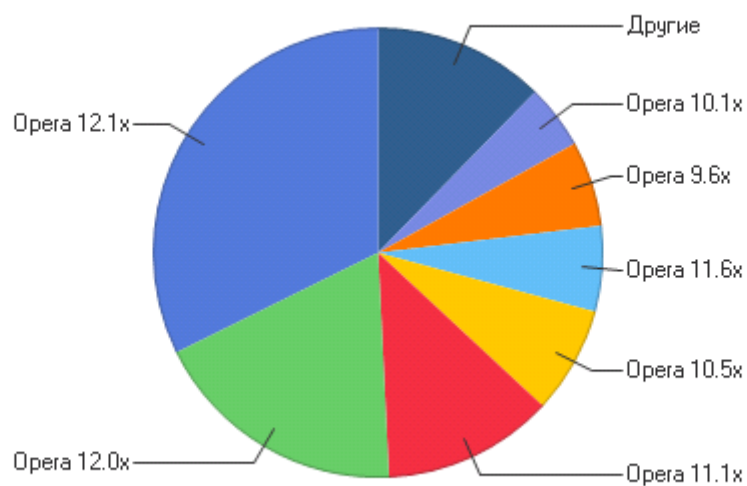

Версии Opera

	Браузер	Хиты	Посетители	% от всех посетителей
1	Opera 12.1x	128	21	32,31%
2	Opera 12.0x	80	12	18,46%
3	Opera 11.1x	19	8	12,31%
4	Opera 10.5x	38	5	7,69%
5	Opera 11.6x	9	4	6,15%
6	Opera 9.6x	27	4	6,15%
7	Opera 10.1x	16	3	4,62%
8	Opera 10.6x	15	3	4,62%
9	Opera 11.5x	3	3	4,62%
10	Opera 7.5x	34	2	3,08%
	Всего	369	65	100,00%

Браузеры и страны

Браузеры и страны

	Браузер	Хиты	Посетители	% от всех посетителей
Россия				
1	Internet Explorer	499	90	25,57%