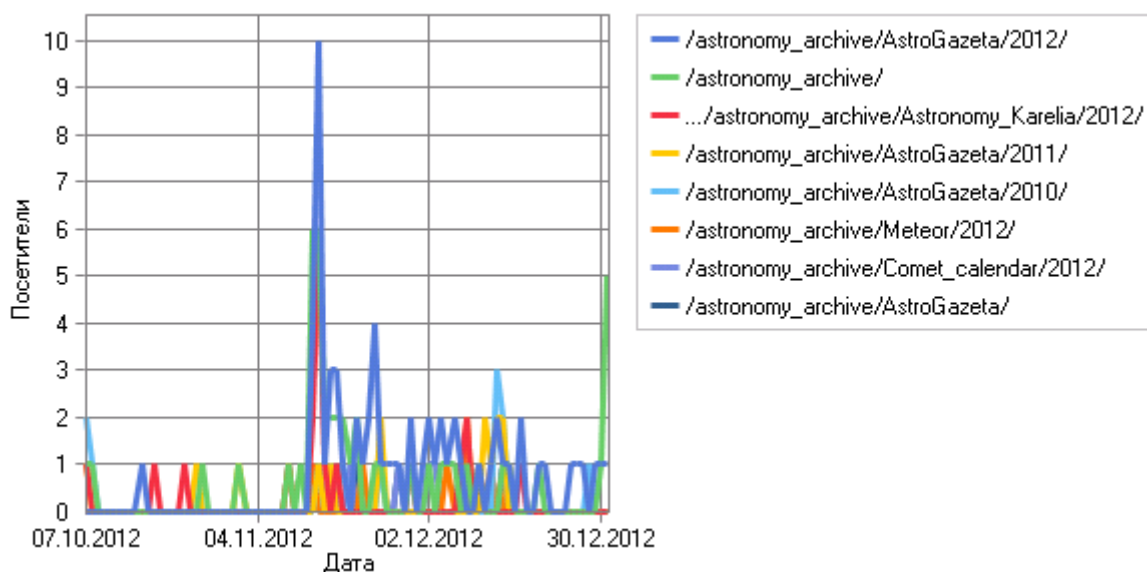

Точки выхода

Точки выхода по дням