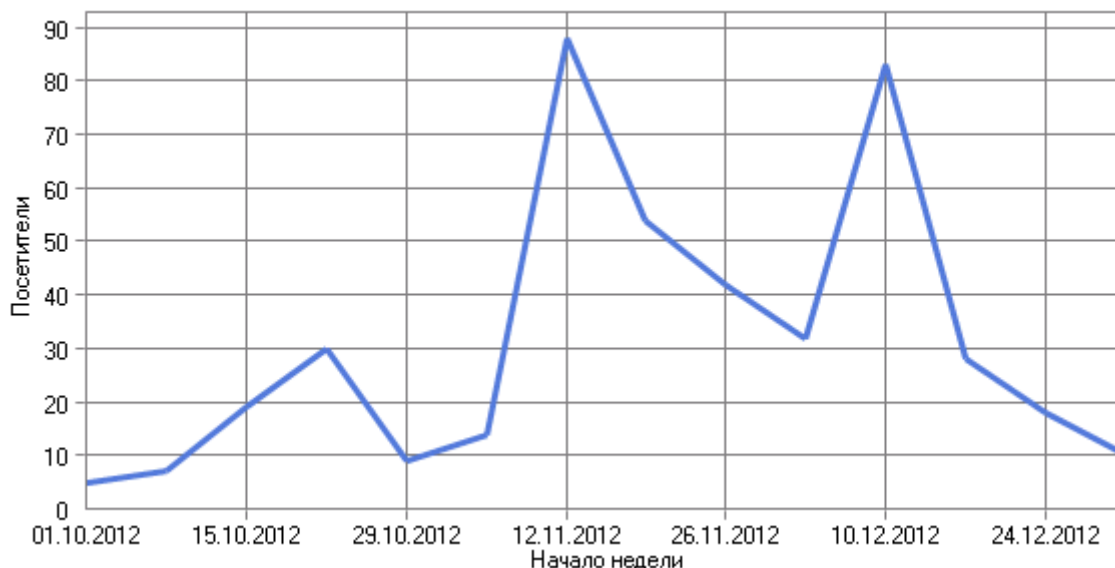

Посещаемость по неделям