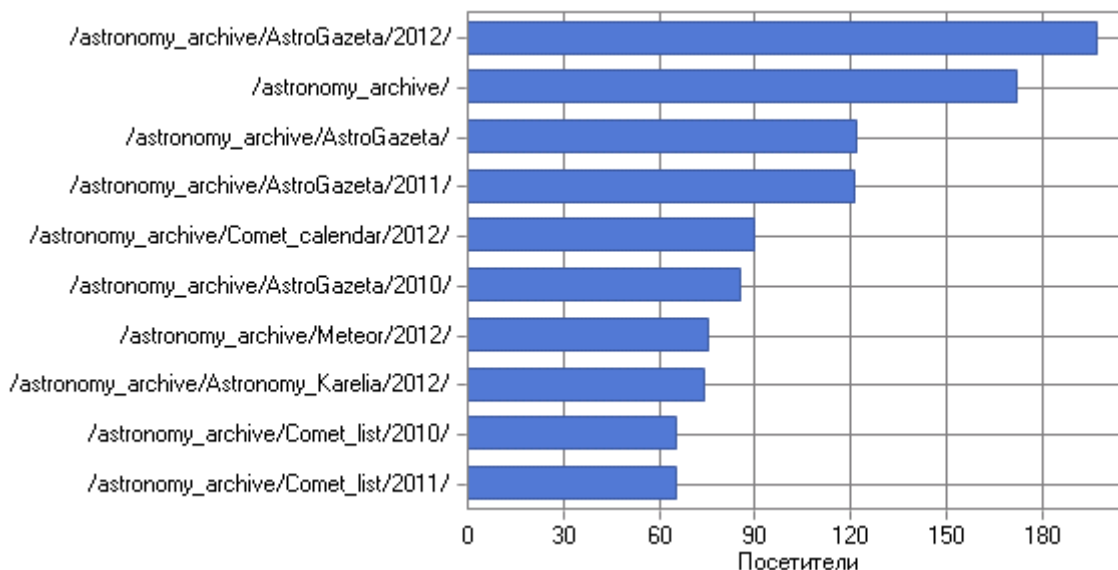

Наиболее запрашиваемые каталоги

Наиболее запрашиваемые каталоги

	Каталог	Хиты	Незавершенные запросы	Посетители	Трафик (КБ)
1	http://urfak.petsu.ru/astronomy_archive/AstroGazeta/2012/	1 198	357	197	4 287 161
2	http://urfak.petsu.ru/astronomy_archive/	334	0	172	389
3	http://urfak.petsu.ru/astronomy_archive/AstroGazeta/	210	0	122	196
4	http://urfak.petsu.ru/astronomy_archive/AstroGazeta/2011/	1 287	359	121	5 801 615
5	http://urfak.petsu.ru/astronomy_archive/Comet_calendar/2012/	396	23	90	126 876
6	http://urfak.petsu.ru/astronomy_archive/AstroGazeta/2010/	3 768	735	85	21 297 045
7	http://urfak.petsu.ru/astronomy_archive/Meteor/2012/	582	17	75	104 332
8	http://urfak.petsu.ru/astronomy_archive/Astronomy_Karelia/2012/	453	79	74	833 296
9	http://urfak.petsu.ru/astronomy_archive/Comet_list/2010/	486	19	65	218 849
10	http://urfak.petsu.ru/astronomy_archive/Comet_list/2011/	597	22	65	234 876
11	http://urfak.petsu.ru/astronomy_archive/Comet_list/2012/	156	9	65	55 029
12	http://urfak.petsu.ru/astronomy_archive/Astronomy_Karelia/	85	0	53	62
13	http://urfak.petsu.ru/astronomy_archive/Meteor/	49	0	33	34
14	http://urfak.petsu.ru/astronomy_archive/Comet_calendar/	49	0	33	35
15	http://urfak.petsu.ru/astronomy_archive/Comet_list/	63	0	31	58
	Всего	9 713	1 620	-	32 959 861

Страницы и запросы

Страницы и запросы

	Запрос	Хиты	Незавершенные запросы	Посетители	Трафик (КБ)
	http://urfak.petsu.ru/astronomy_archive/Astronomy_Karelia/2012/				
1	C=M;O	3	0	3	5
2	C=S;O	3	0	3	5
3	C=N;O	3	0	3	5
4	C=D;O	3	0	3	5
5	C=N;O=D	2	0	2	2
6	C=S;O=A	2	0	2	2
7	C=S;O=D	2	0	2	2
8	C=N;O=A	2	0	2	2
9	C=D;O=D	2	0	2	2
10	C=D;O=A	2	0	2	2
11	C=M;O=D	2	0	2	2
12	C=M;O=A	2	0	2	2
	http://urfak.petsu.ru/astronomy_archive/AstroGazeta/2012/				
1	C=M;O	3	0	3	6
2	C=S;O	3	0	3	6
3	C=N;O	3	0	3	6