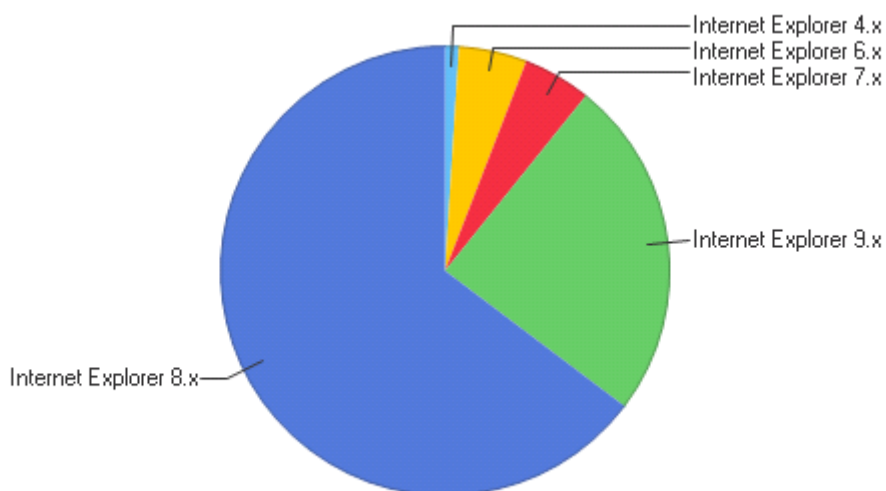

Версии Internet Explorer

Версии Internet Explorer

	Браузер	Хиты	Посетители	% от всех посетителей
1	Internet Explorer 8.x	3 030	66	64,71%
2	Internet Explorer 9.x	316	25	24,51%
3	Internet Explorer 7.x	116	5	4,90%
4	Internet Explorer 6.x	15	5	4,90%
5	Internet Explorer 4.x	53	1	0,98%
	Всего	3 530	102	100,00%

Версии Firefox