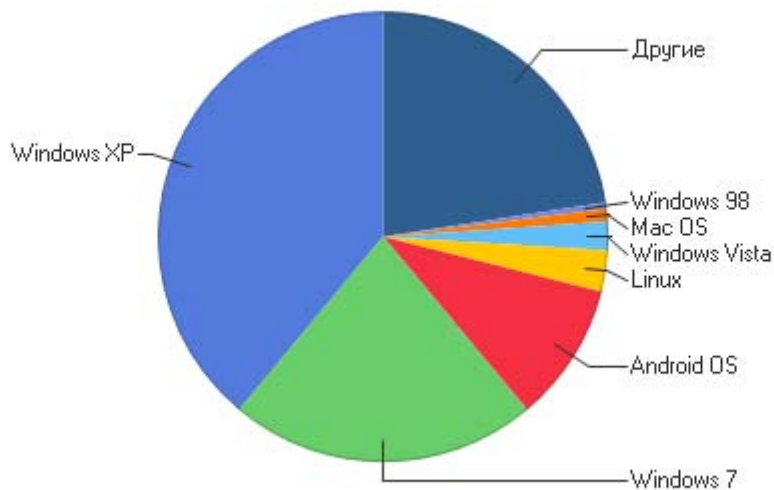

Наиболее используемые операционные системы

	Операционная система	Хиты	Посетители	% от всех посетителей
1	Windows XP	1 282	171	38,95%
2	Windows 7	1 079	97	22,10%
3	Другие	3 572	96	21,87%
4	Android OS	745	44	10,02%
5	Linux	29	13	2,96%
6	Windows Vista	180	9	2,05%
7	Mac OS	4	4	0,91%
8	Windows 98	2 837	2	0,46%
9	iPad	1	1	0,23%
10	Windows Server 2003	4	1	0,23%
11	Windows NT	53	1	0,23%
	Всего	9 786	439	100,00%

Браузеры и ОС

Браузеры и ОС

	Браузер	Хиты	Посетители	% от всех посетителей
	Windows XP