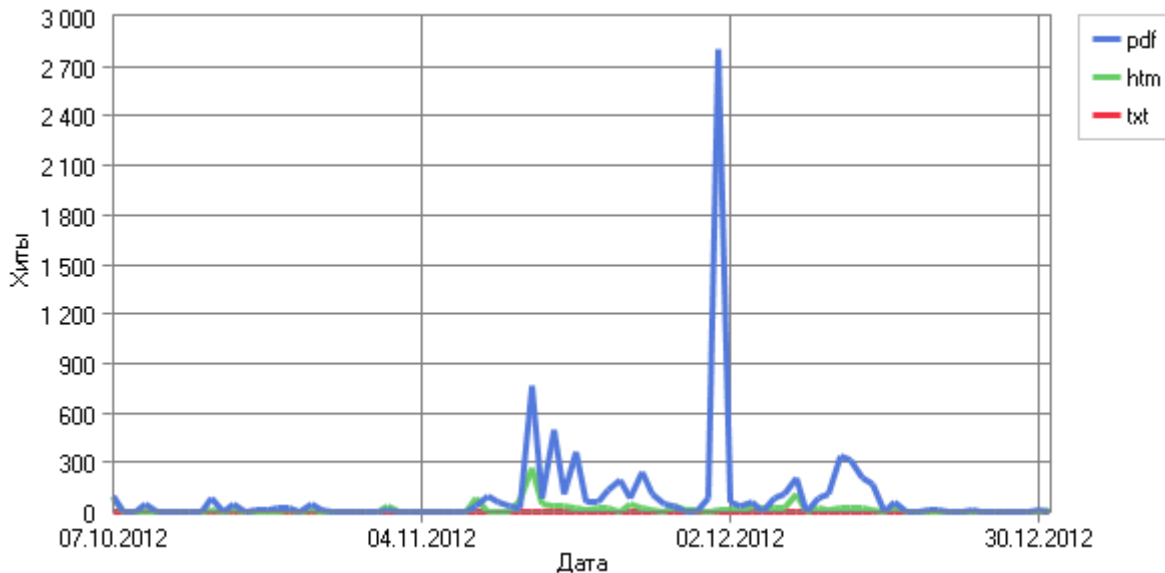

Типы файлов по дням

Наиболее запрашиваемые типы файлов

	Тип файлов	Хиты	Незавершенные запросы	Трафик (КБ)
1	pdf	8 289	1 620	32 957 552
2	htm	1 384	0	2 275
3	txt	40	0	34
	Всего	9 713	1 620	32 959 861

Отчет для urfak.petrstu.ru: Посетители

Powered by
WebLog Expert

Период отчета: 07.10.2012 15:01:03 - 31.12.2012 23:34:10

Отчет создан в Чт Янв 10, 2013 - 14:15:29

Хосты

Хосты

	Хост	Страна	Хиты	Посетители	Трафик (КБ)
1	fetcher2.mail.ru	Россия	2 001	50	2 367 502
2	10.8.114.16	Россия	184	31	156 092
3	ip-46-72-152-208.bb.netbynet.ru	Россия	36	30	208 900
4	static.74.139.9.5.clients.your-server.de	Германия	36	13	75 601
5	fetcher3.mail.ru	Россия	238	9	421 434
6	91.217.2.245	Россия	19	8	12 899
7	80.83.239.65.gprs.mrdv.mts.ru	Россия	46	6	261 492
8	188.123.242.21	Россия	26	6	47 300
9	91.231.40.27	Украина	6	6	11 958
10	178.76.221.12	Россия	38	5	35 518
11	192.162.19.193	Украина	5	5	9 019
12	193.105.210.87	Украина	5	5	14 162
13	new1.xml-sitemaps.com	Великобритания	223	4	217
14	172.20.190.238	Россия	21	4	5 254
15	81.177.144.161	Россия	27	4	22 591
16	172.20.190.239	Россия	26	3	23 363
17	80.83.238.67.gprs.mrdv.mts.ru	Россия	12	3	84 090
18	79.136.166.9	Россия	9	3	938
19	64-26-229-109.pppoe.langate.ua.26.229.109.in-addr.arpa	Украина	125	3	398 041
20	80.83.239.72.gprs.mrdv.mts.ru	Россия	115	3	168 756
21	80.83.239.59.gprs.mrdv.mts.ru	Россия	174	3	1 183 336
22	193.105.210.216	Украина	3	3	5 979
23	80.83.239.85.gprs.mrdv.mts.ru	Россия	29	3	195 412