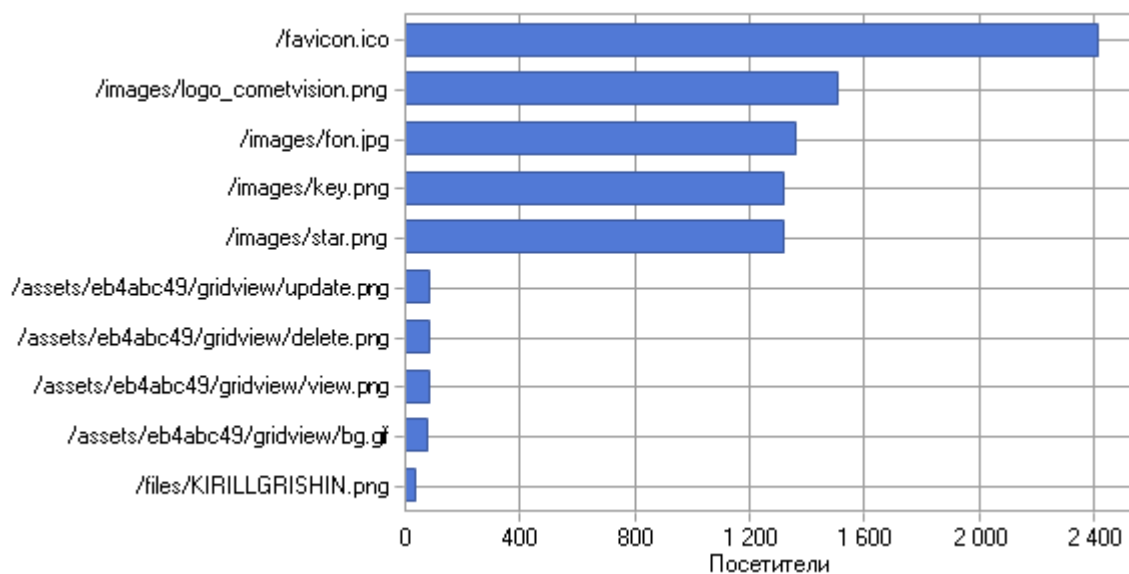

Наиболее запрашиваемые рисунки

Наиболее запрашиваемые рисунки

	Рисунок	Хиты	Незавершенные запросы	Посетители	Трафик (КБ)
1	http://195.209.248.207/favicon.ico	2 471	2	2 414	1 425
2	http://195.209.248.207/images/logo_cometvision.png	1 537	0	1 504	2 671
3	http://195.209.248.207/images/fon.jpg	1 386	2	1 363	190 436
4	http://195.209.248.207/images/key.png	1 340	0	1 320	523
5	http://195.209.248.207/images/star.png	1 337	0	1 319	526
6	http://195.209.248.207/assets/eb4abc49/gridview/update.png	86	0	85	82
7	http://195.209.248.207/assets/eb4abc49/gridview/delete.png	87	0	84	81
8	http://195.209.248.207/assets/eb4abc49/gridview/view.png	83	0	82	86
9	http://195.209.248.207/assets/eb4abc49/gridview/bg.gif	78	0	76	39
10	http://195.209.248.207/files/KIRILLGRISHIN.png	37	0	37	1 960