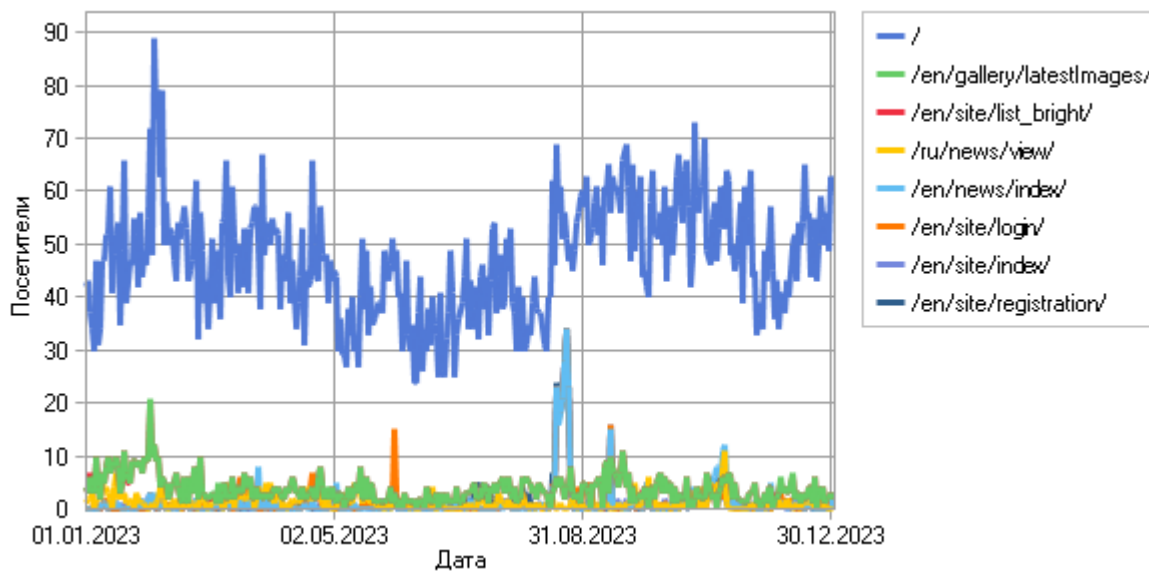

Посещаемость по месяцам

Месяц	Хиты	Просмотры страниц	Посетители	Трафик (КБ)
Янв 2023	177 751	7 006	2 911	1 751 006
Фев 2023	116 626	7 156	3 150	1 276 709
Мар 2023	97 245	9 731	3 142	968 914
Апр 2023	128 100	6 149	2 844	1 200 263
Май 2023	107 970	22 900	3 161	977 391
Июн 2023	105 872	5 766	2 796	885 001
Июл 2023	129 528	8 928	3 032	1 233 112
Авг 2023	247 529	7 333	3 133	1 648 318
Сен 2023	732 622	9 056	3 364	3 449 370
Окт 2023	521 177	22 375	3 425	2 361 491
Ноя 2023	1 123 378	135 866	3 285	6 225 975
Дек 2023	354 443	9 533	3 055	1 866 090
Всего	3 842 241	251 799	37 298	23 843 646

Отчет для 195.209.248.207: Ресурсы

Период отчета: 01.01.2023 00:00:38 - 31.12.2023 23:59:45

Отчет создан в Вс Фев 04, 2024 - 15:52:22

Страницы

Обращение к страницам по дням