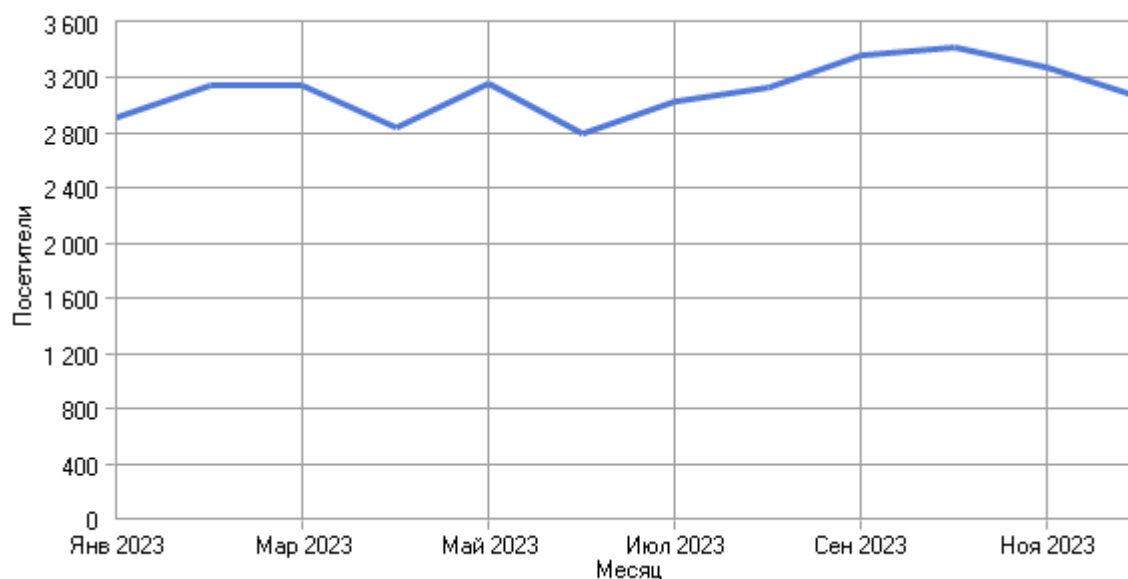

По месяцам

Посещаемость по месяцам