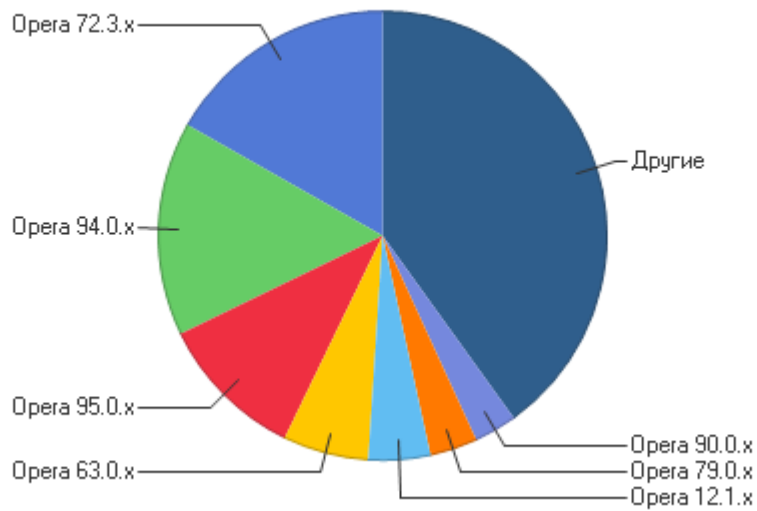

Версии Опера

Версии Опера

	Браузер	Хиты	Посетители	% от всех посетителей
1	Опера 72.3.x	1 339	49	16,78%
2	Опера 94.0.x	493	45	15,41%
3	Опера 95.0.x	373	31	10,62%
4	Опера 63.0.x	18	18	6,16%
5	Опера 12.1.x	83	13	4,45%
6	Опера 79.0.x	238	10	3,42%
7	Опера 90.0.x	10	9	3,08%
8	Опера 89.0.x	55	8	2,74%
9	Опера 9.6.x	1 015	8	2,74%