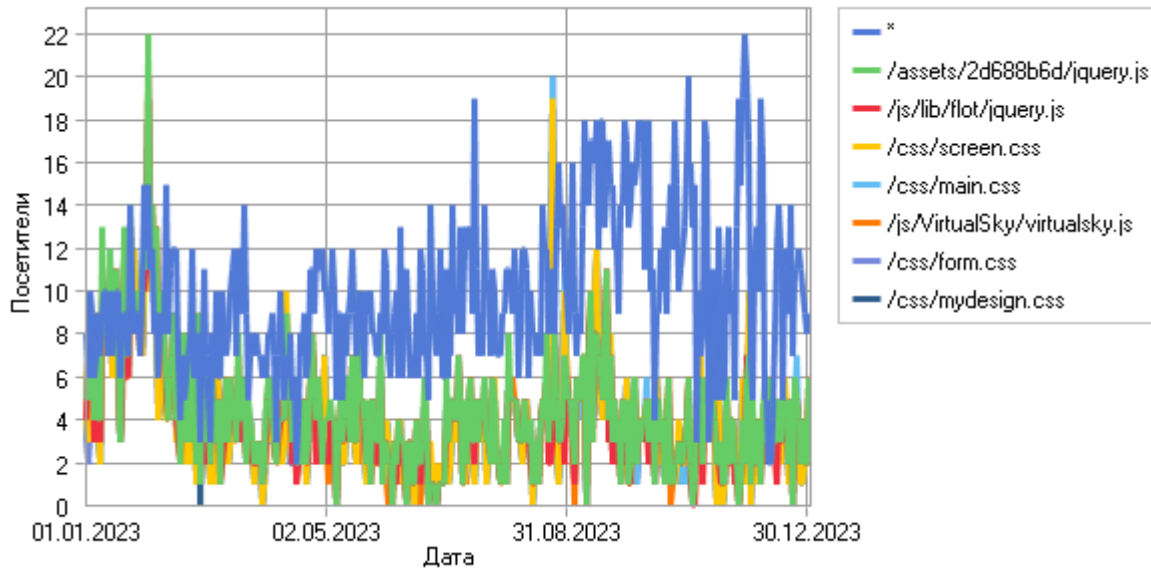

74	http://195.209.248.207/upload/userfiles/images/2ac1c2263394b7676d384b2b3ca88151.png	6	0	6	141
75	http://195.209.248.207/upload/userfiles/images/6617117c39b94877b53764c04eadabcd.jpg	6	0	6	1 230
Итого		9 354	4	-	262 838
Всего		9 748	4	-	307 982

Другие

Обращение к другим файлам по дням