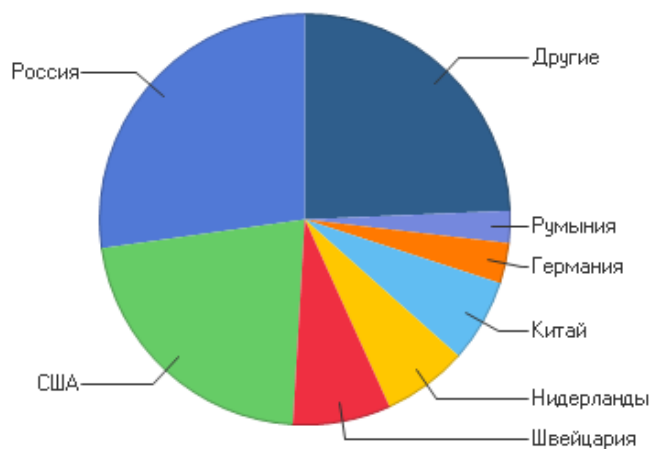

Наиболее активные страны