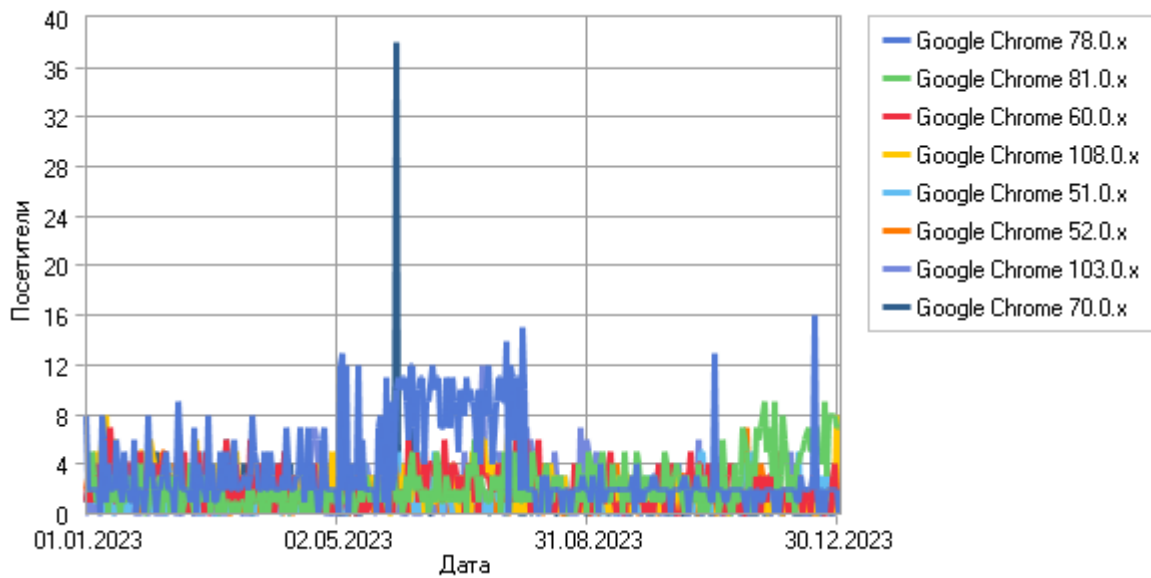

62	Firefox 40.0.x	9	8	0,17%
63	Firefox 67.0.x	6	6	0,13%
64	Firefox 68.0.x	31	5	0,11%
65	Firefox 66.0.x	36	5	0,11%
66	Firefox 5.0.x	11	5	0,11%
67	Firefox 44.0.x	8	5	0,11%
68	Firefox 100.0.x	5	5	0,11%
69	Firefox 46.0.x	11	5	0,11%
70	Firefox 91.0.x	38	4	0,08%
71	Firefox 31.0.x	7	4	0,08%
72	Firefox 19.0.x	6	4	0,08%
73	Firefox 89.0.x	59	4	0,08%
74	Firefox 0.10.x	5	4	0,08%
75	Firefox 1.5.x	3	3	0,06%
	Итого	15 718	4 665	98,65%
	Всего	16 362	4 729	100,00%

Версии Chrome

Использование версий Google Chrome по дням