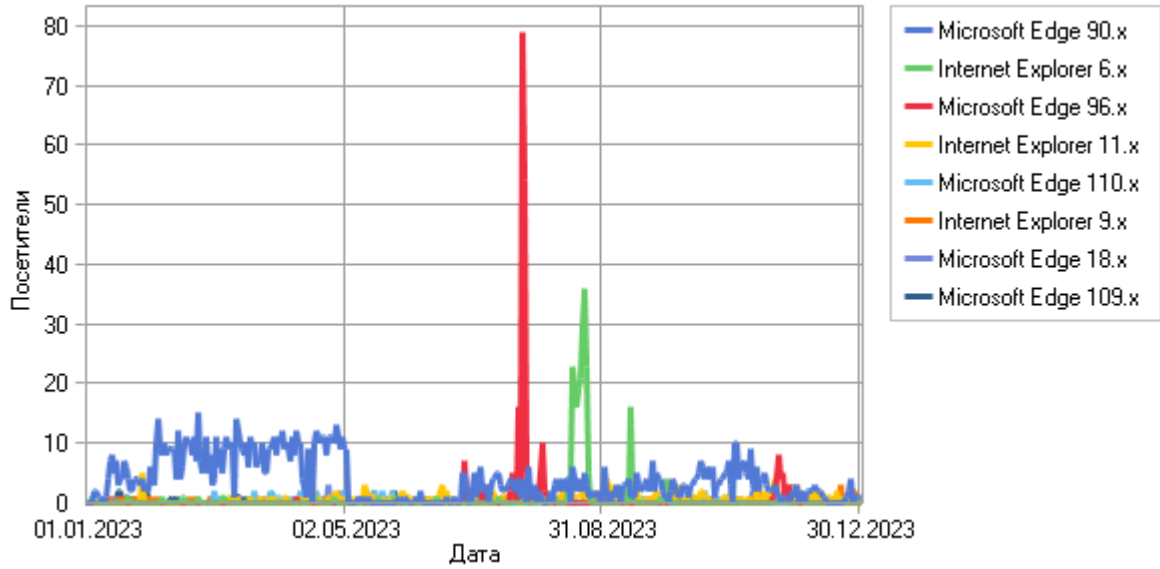

Всего	388 549	41 354	100,00%

Версии IE и Edge

Использование версий Internet Explorer и Microsoft Edge по дням