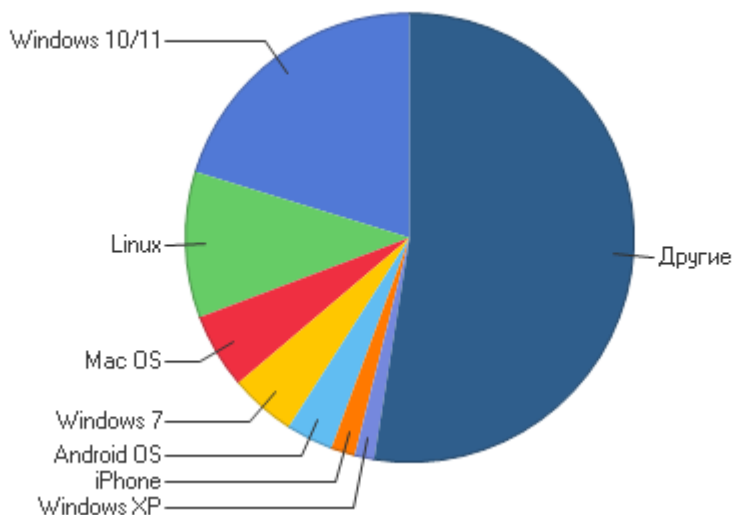

Наиболее используемые операционные системы