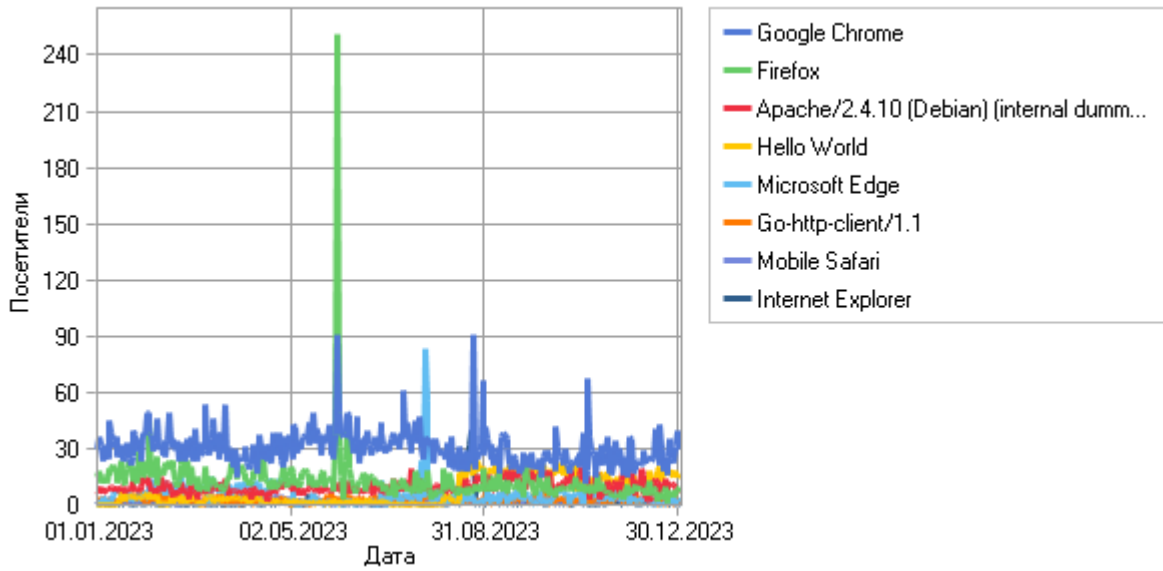

Браузеры

Использование браузеров по дням