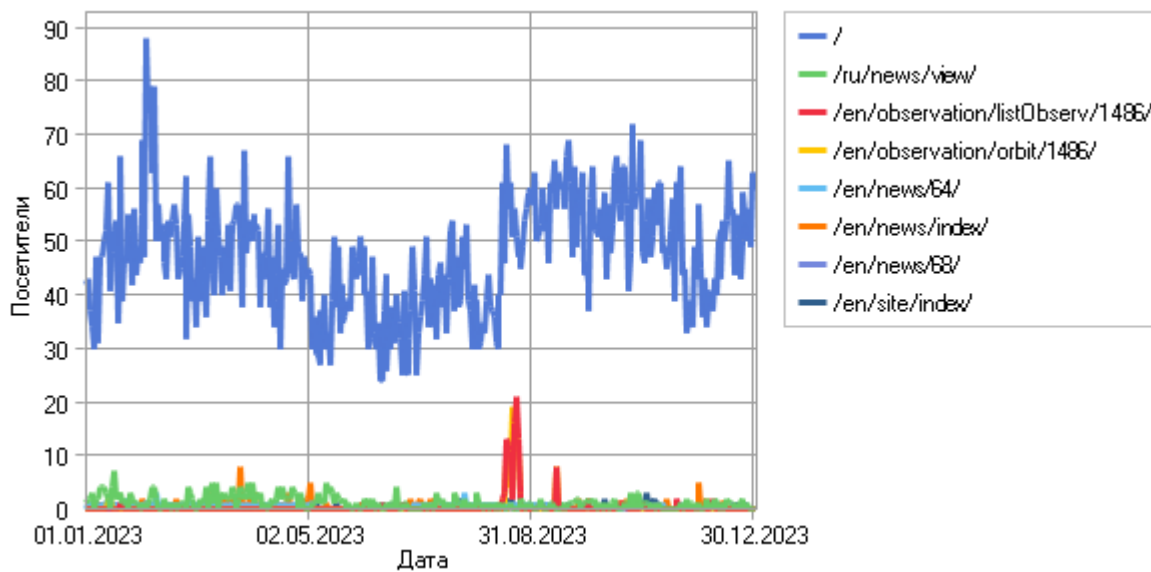

68	67 просмотров страниц	1
69	673 просмотров страниц	1
70	12691 просмотров страниц	1
71	64 просмотра страниц	1
72	65 просмотров страниц	1
73	658 просмотров страниц	1
74	1212 просмотров страниц	1
75	725 просмотров страниц	1
Итого		37 201
Всего		37 298

Точки входа

Точки входа по дням