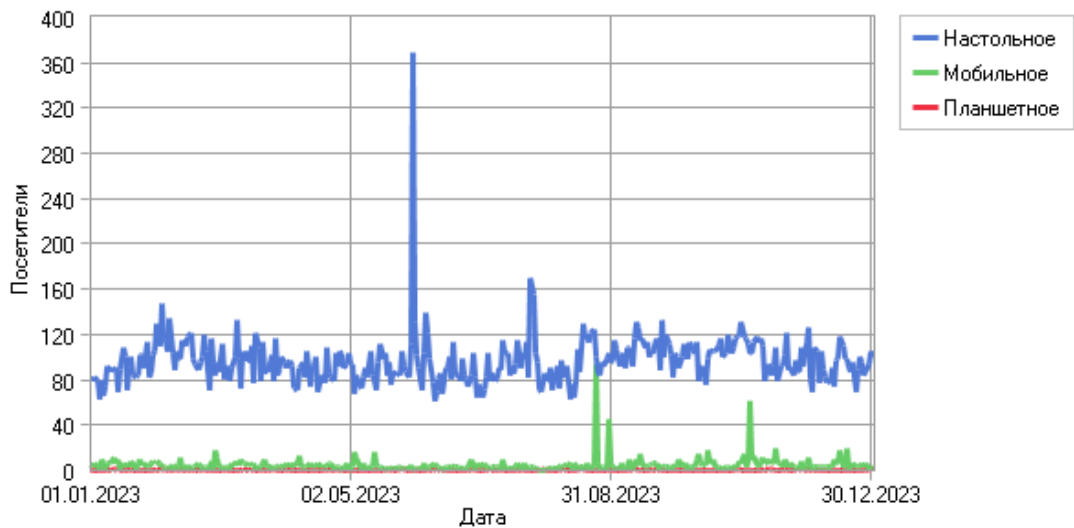

1	Internet Explorer	3	3	100,00%
Windows 3.x				
1	Mozilla/3.0 (Win16; I)	1	1	50,00%
2	Mozilla/2.01 (Win16; I)	1	1	50,00%
Sun OS				
1	Mozilla/4.05 [en] (X11; I; SunOS 4.1.4 sun4m)	1	1	50,00%
2	Konqueror	1	1	50,00%
BeOS				
1	SeaMonkey	1	1	100,00%
Windows 95				
1	Mozilla/3.01Gold (Win95; I)	1	1	100,00%
MSN TV (WebTV)				
1	MSN TV (WebTV)	1	1	100,00%
PlayBook				
1	Safari	1	1	100,00%

Типы устройств

Типы устройств по дням