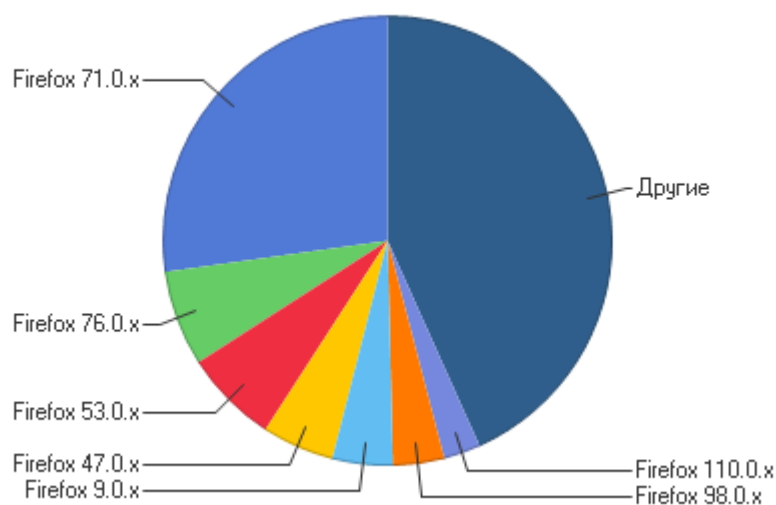

Версии Firefox

Версии Firefox

	Браузер	Хиты	Посетители	% от всех посетителей
1	Firefox 71.0.x	1 304	1 287	27,22%
2	Firefox 76.0.x	329	325	6,87%
3	Firefox 53.0.x	322	320	6,77%
4	Firefox 47.0.x	348	245	5,18%
5	Firefox 9.0.x	763	205	4,33%
6	Firefox 98.0.x	212	174	3,68%
7	Firefox 110.0.x	474	126	2,66%
8	Firefox 79.0.x	195	116	2,45%