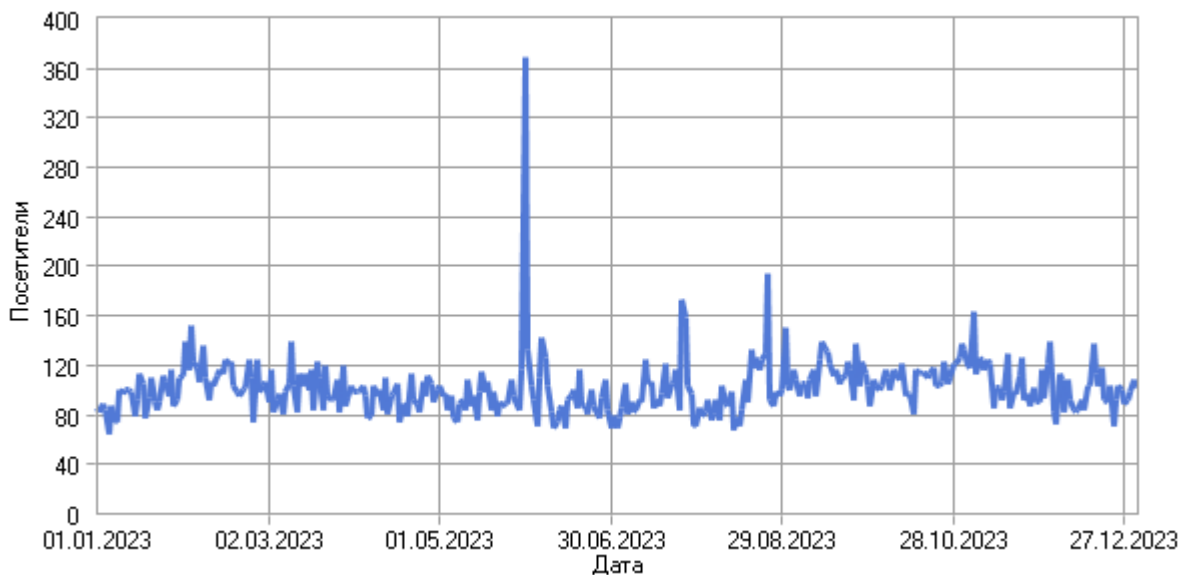

Период отчета: 01.01.2023 00:00:38 - 31.12.2023 23:59:45

Отчет создан в Вс Фев 04, 2024 - 15:52:22

По дням

Посетители по дням