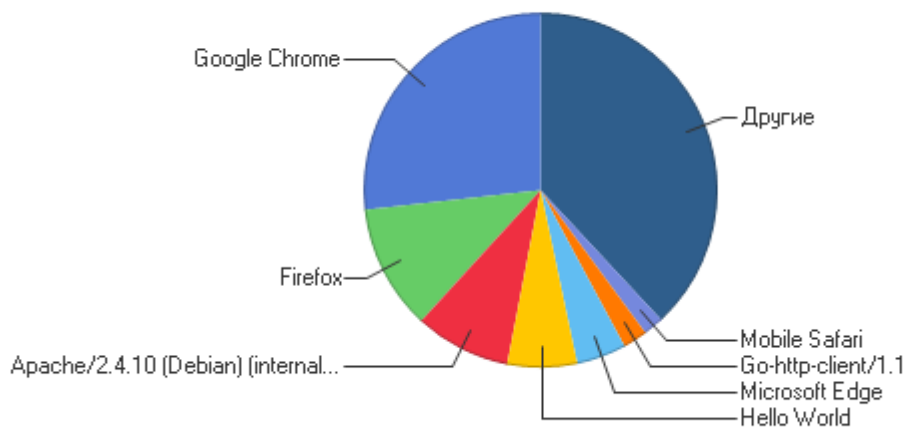

Наиболее используемые браузеры