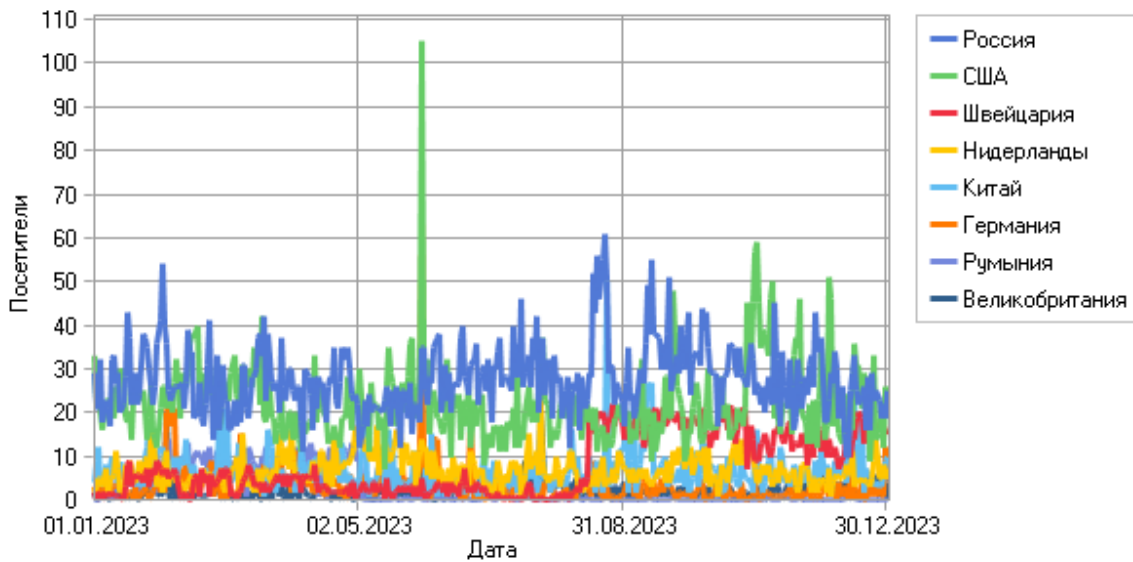

65	.email	8	8	0,02%	98
66	.fail	8	8	0,02%	50
67	Молдова (.md)	54	8	0,02%	940
68	Португалия (.pt)	136	7	0,02%	831
69	Эквадор (.ec)	8	7	0,02%	102
70	ЮАР (.za)	21	7	0,02%	222
71	.xyz	12	7	0,02%	69
72	.dev	23	7	0,02%	419
73	Австрия (.at)	116	7	0,02%	1 503
74	Новая Зеландия (.nz)	8	7	0,02%	35
75	Болгария (.bg)	31	6	0,02%	504
	Итого	387 606	37 075	99,40%	2 951 378
	Всего	388 549	37 298	100,00%	2 963 984

Страны

Активность стран по дням