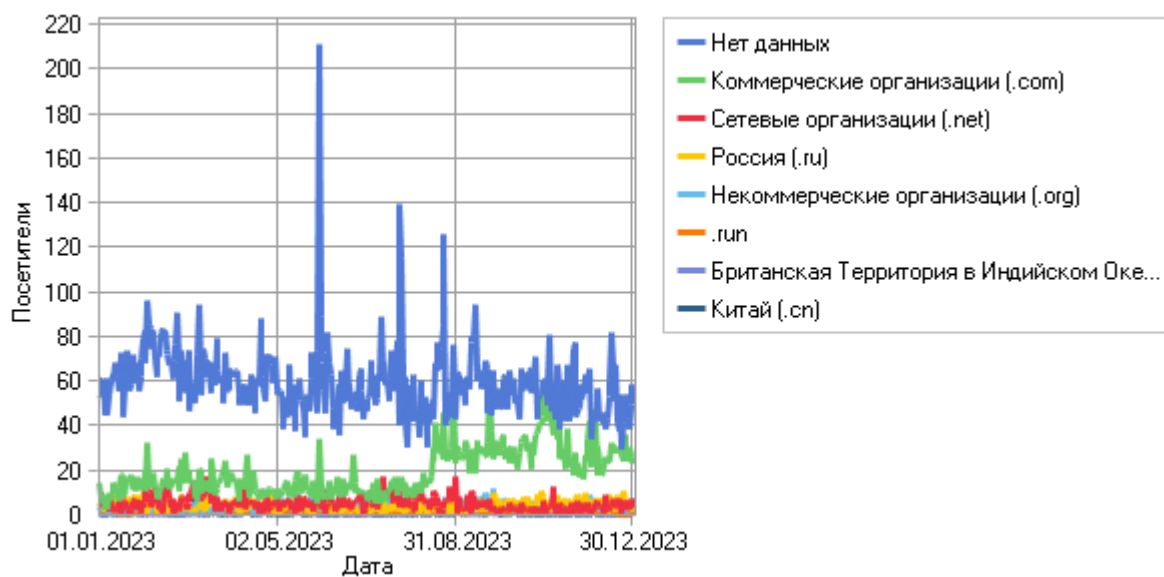

Домены по дням

Домены