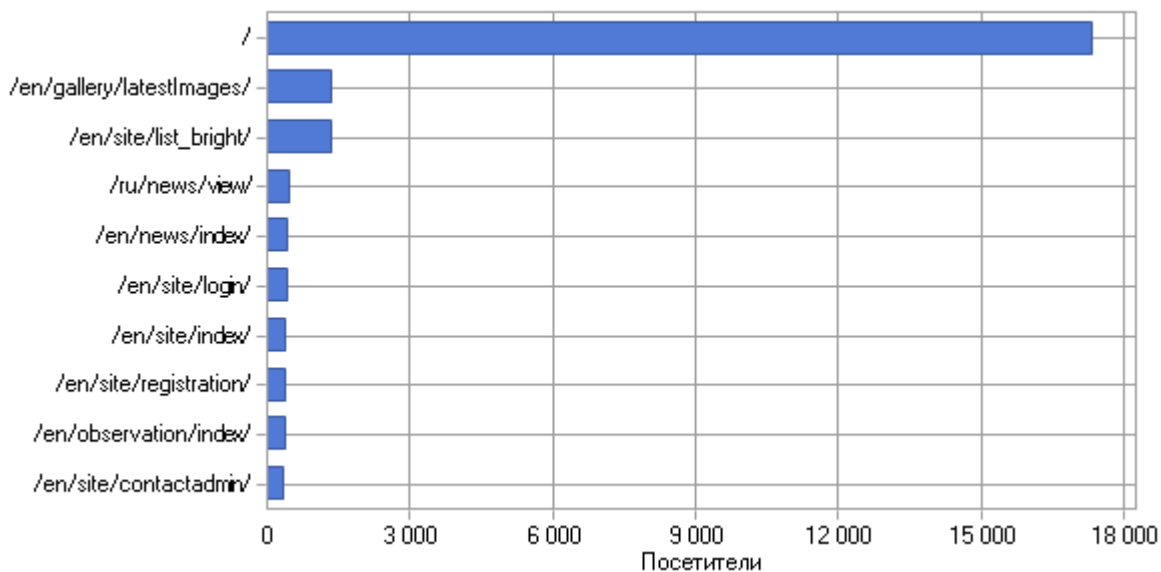

Наиболее популярные страницы

Наиболее популярные страницы

	Страница	Хиты	Незавершенные запросы	Посетители	Трафик (КБ)
1	http://195.209.248.207/	22 044	0	17 313	220 176
2	http://195.209.248.207/en/gallery/latestImages/	1 841	0	1 334	1 138
3	http://195.209.248.207/en/site/list_bright/	1 784	0	1 330	2 018
4	http://195.209.248.207/ru/news/view/	809	0	449	12 400
5	http://195.209.248.207/en/news/index/	1 942	0	423	17 885
6	http://195.209.248.207/en/site/login/	13 248	0	411	48 081
7	http://195.209.248.207/en/site/index/	471	0	383	5 001
8	http://195.209.248.207/en/site/registration/	731	0	379	13 233
9	http://195.209.248.207/en/observation/index/	1 956	0	365	13 380
10	http://195.209.248.207/en/site/contactadmin/	373	0	338	2 550
11	http://195.209.248.207/en/observation/listObserv/1486/	566	0	320	33 648
12	http://195.209.248.207/en/gallery/index/	325	0	285	2 698
13	http://195.209.248.207/ru/site/contactadmin/	416	0	239	3 195
14	http://195.209.248.207/en/observation/orbit/1486/	245	0	229	2 220
15	http://195.209.248.207/files/	252	0	122	317
16	http://195.209.248.207/en/site/captcha/	131	1	119	457
17	http://195.209.248.207/en/news/64/	114	0	114	342
18	http://195.209.248.207/ru/site/index/	157	0	104	931
19	http://195.209.248.207/en/site/contactpage/	145	0	101	618
20	http://195.209.248.207/en/observation/listObserv/143/	111	0	92	3 705
21	http://195.209.248.207/en/news/68/	92	0	92	225
22	http://195.209.248.207/site/	211	0	91	3 361
23	http://195.209.248.207/ru/observation/index/	660	0	87	3 019
24	http://195.209.248.207/admin/	100	0	85	41
25	http://195.209.248.207/en/observation/listObserv/257/	85	0	77	2 128
26	http://195.209.248.207/en/news/view/	290	0	75	1 691
27	http://195.209.248.207/en/usersDetail/observations/43/	701	0	72	4 709
28	http://195.209.248.207/ru/site/login/	109	0	72	650