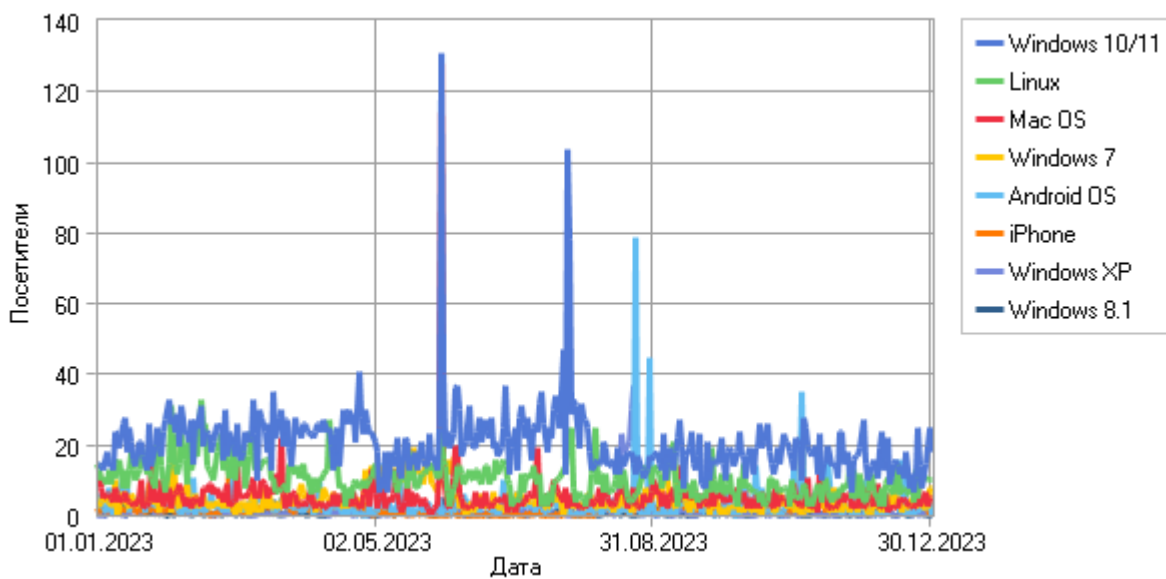

3	Safari	1	1	6,25%
4	Другие	1	1	6,25%
5	Android Browser	2	1	6,25%
6	Firefox	1	1	6,25%
Венгрия				
1	Google Chrome	43	10	66,67%
2	Safari	2	2	13,33%
3	Другие	2	2	13,33%
4	Firefox	1	1	6,67%

Операционные системы

Использование операционных систем по дням