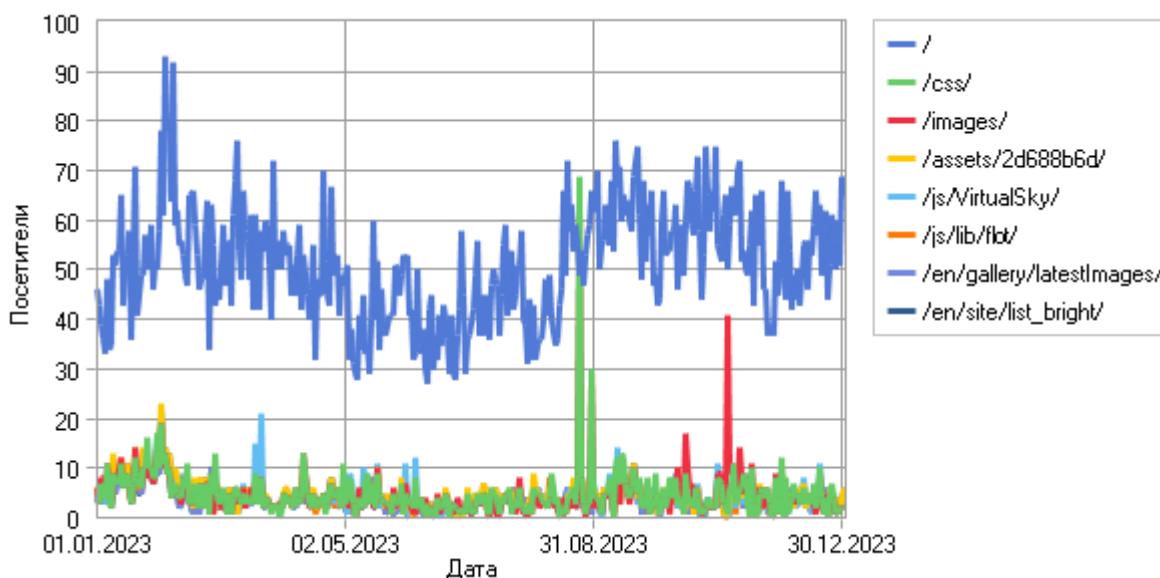

Каталоги

Обращение к каталогам по дням