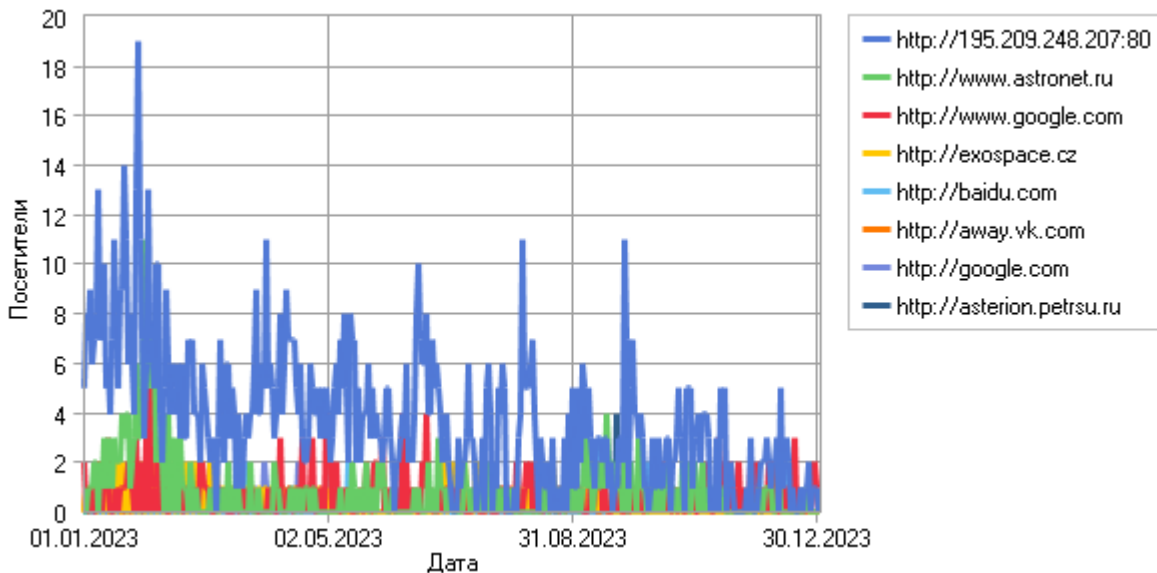

Ссылающиеся сайты

Ссылающиеся сайты по дням