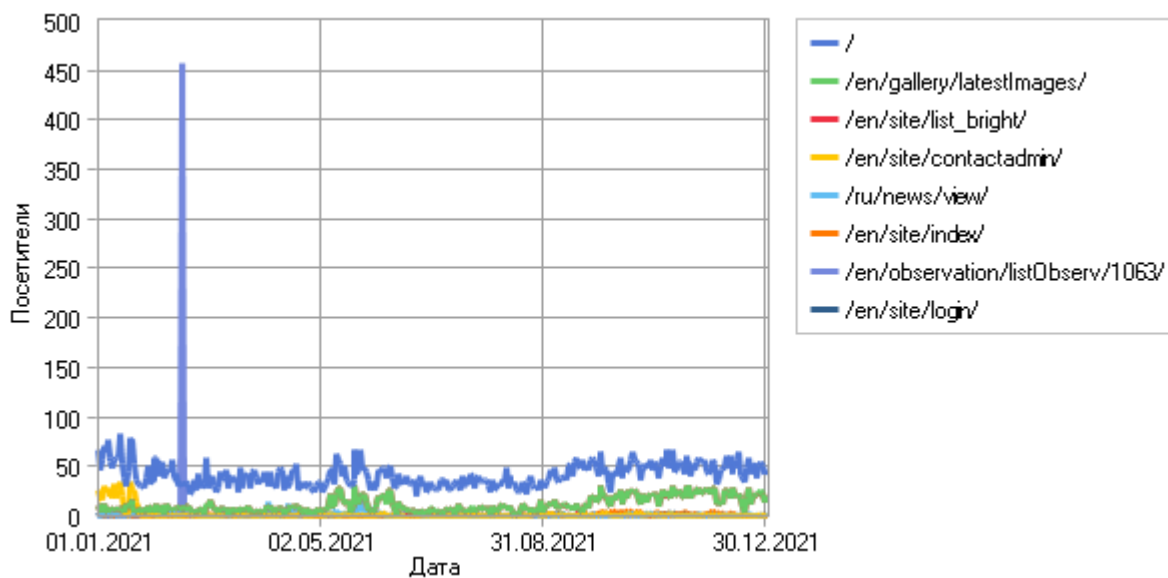

Мар 2021	343 413	7 004	2 421	2 748 257
Апр 2021	242 994	8 619	2 233	1 894 396
Май 2021	278 120	11 287	2 531	2 842 604
Июн 2021	191 479	5 555	2 322	2 086 900
Июл 2021	215 071	5 939	2 674	1 654 768
Авг 2021	170 932	7 732	2 899	1 350 560
Сен 2021	145 263	30 381	3 622	1 308 754
Окт 2021	253 462	34 539	3 311	1 787 790
Ноя 2021	237 555	55 137	3 100	1 868 502
Дек 2021	208 725	39 714	3 173	1 646 882
Всего	2 866 944	247 114	34 314	23 590 625

Отчет для 195.209.248.207: Ресурсы

Powered by
WebLog Expert

Период отчета: 01.01.2021 00:00:00 - 31.12.2021 23:59:59

Отчет создан в Ср Янв 19, 2022 - 16:47:13

Страницы

Обращение к страницам по дням