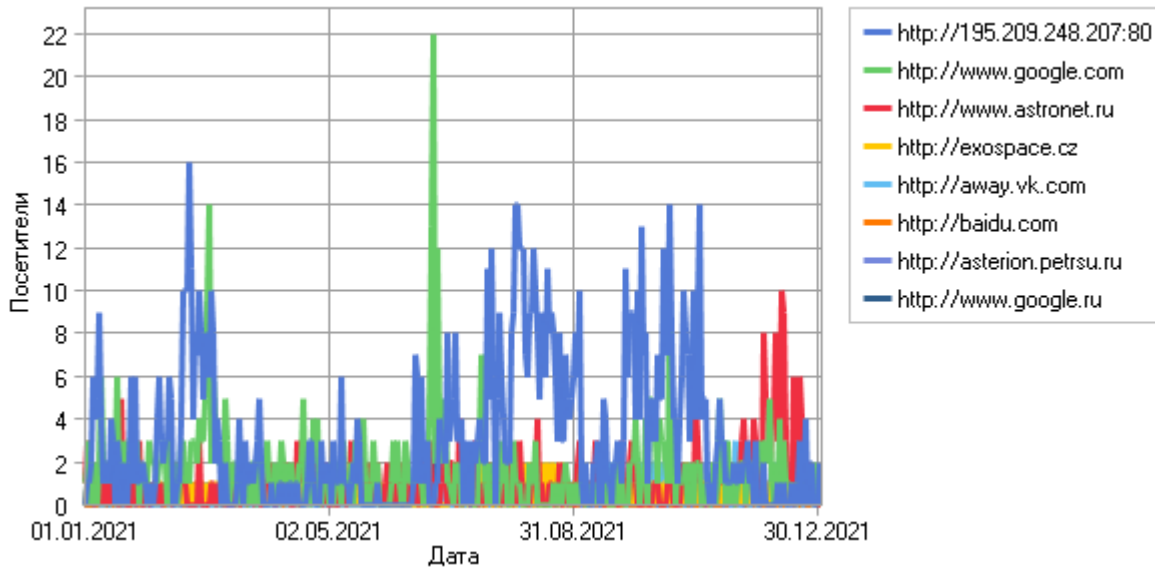

Период отчета: 01.01.2021 00:00:00 - 31.12.2021 23:59:59

Отчет создан в Ср Янв 19, 2022 - 16:47:13

Ссылающиеся сайты

Ссылающиеся сайты по дням