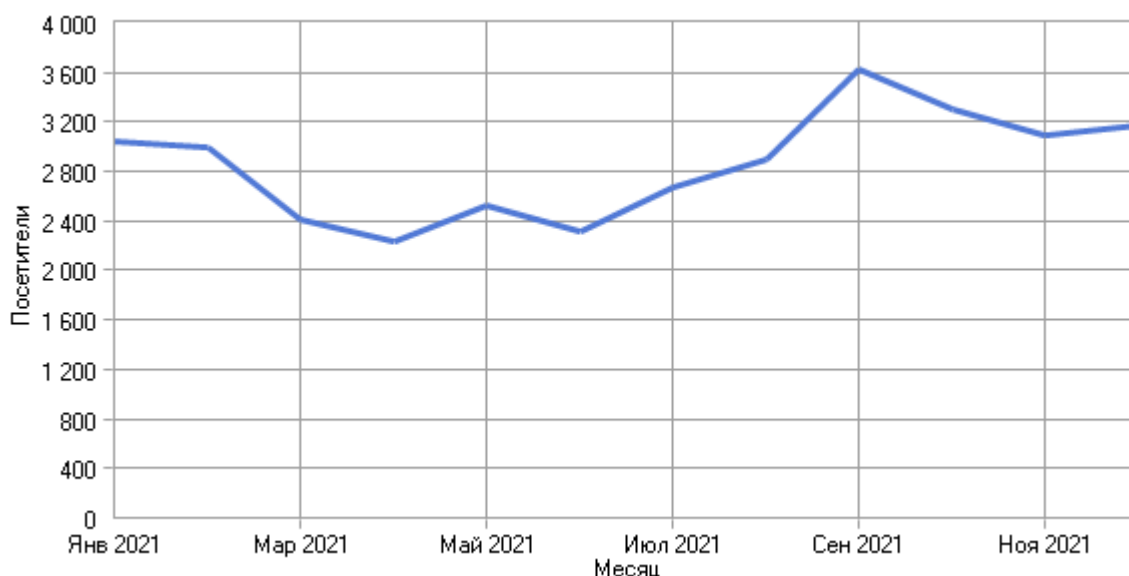

12.07.2021 - 18.07.2021	52 476	1 164	576	405 795
19.07.2021 - 25.07.2021	45 365	1 905	662	354 839
26.07.2021 - 01.08.2021	49 438	1 874	649	423 741
02.08.2021 - 08.08.2021	47 433	2 349	613	394 121
09.08.2021 - 15.08.2021	43 303	1 705	683	326 080
16.08.2021 - 22.08.2021	28 592	1 803	628	198 505
23.08.2021 - 29.08.2021	29 752	1 208	684	261 452
30.08.2021 - 05.09.2021	32 698	1 808	708	265 084
06.09.2021 - 12.09.2021	44 406	16 953	1 187	380 543
13.09.2021 - 19.09.2021	29 873	3 182	757	282 247
20.09.2021 - 26.09.2021	25 595	1 332	724	244 788
27.09.2021 - 03.10.2021	45 865	8 277	765	393 169
04.10.2021 - 10.10.2021	38 065	1 954	658	299 478
11.10.2021 - 17.10.2021	58 808	7 794	767	424 871
18.10.2021 - 24.10.2021	80 936	22 776	846	535 711
25.10.2021 - 31.10.2021	55 367	1 180	715	373 098
01.11.2021 - 07.11.2021	76 485	29 258	733	589 060
08.11.2021 - 14.11.2021	44 410	6 128	754	341 485
15.11.2021 - 21.11.2021	39 613	1 051	675	322 146
22.11.2021 - 28.11.2021	54 431	9 509	744	431 577
29.11.2021 - 05.12.2021	52 439	10 797	660	412 099
06.12.2021 - 12.12.2021	39 111	1 807	752	331 959
13.12.2021 - 19.12.2021	42 081	18 298	751	379 559
20.12.2021 - 26.12.2021	55 927	13 576	689	397 748
27.12.2021 - 02.01.2022	41 783	4 427	515	309 747
Всего	2 866 944	247 114	34 314	23 590 625

По месяцам

Посещаемость по месяцам

Посещаемость по месяцам

Месяц	Хиты	Просмотры страниц	Посетители	Трафик (КБ)
Янв 2021	258 277	17 064	3 037	1 817 317
Фев 2021	321 653	24 143	2 991	2 583 889