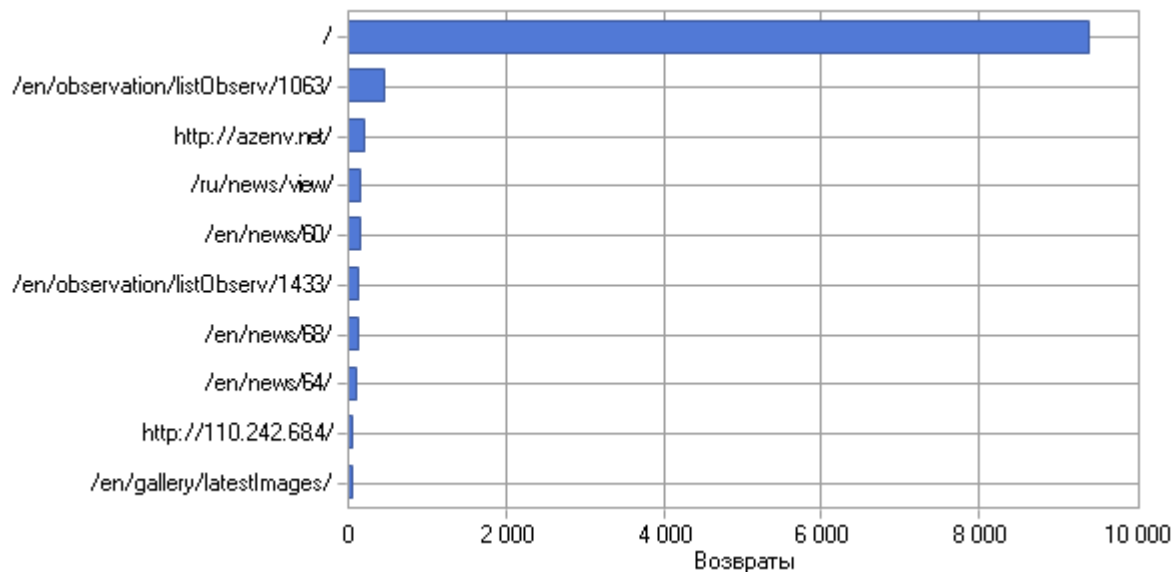

Страницы с возвратами