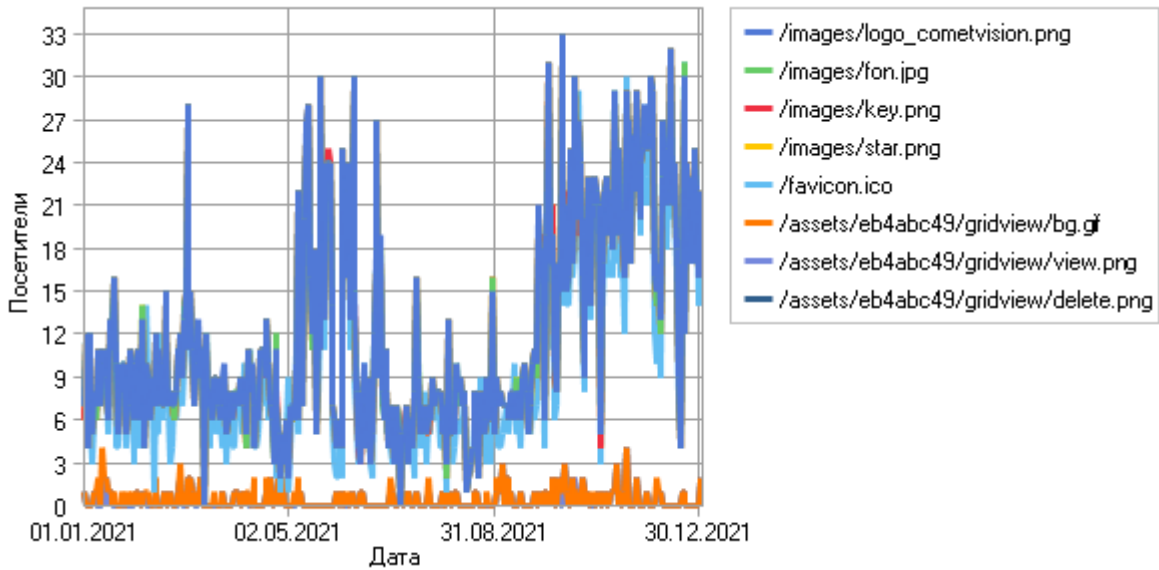

Обращение к рисункам по дням