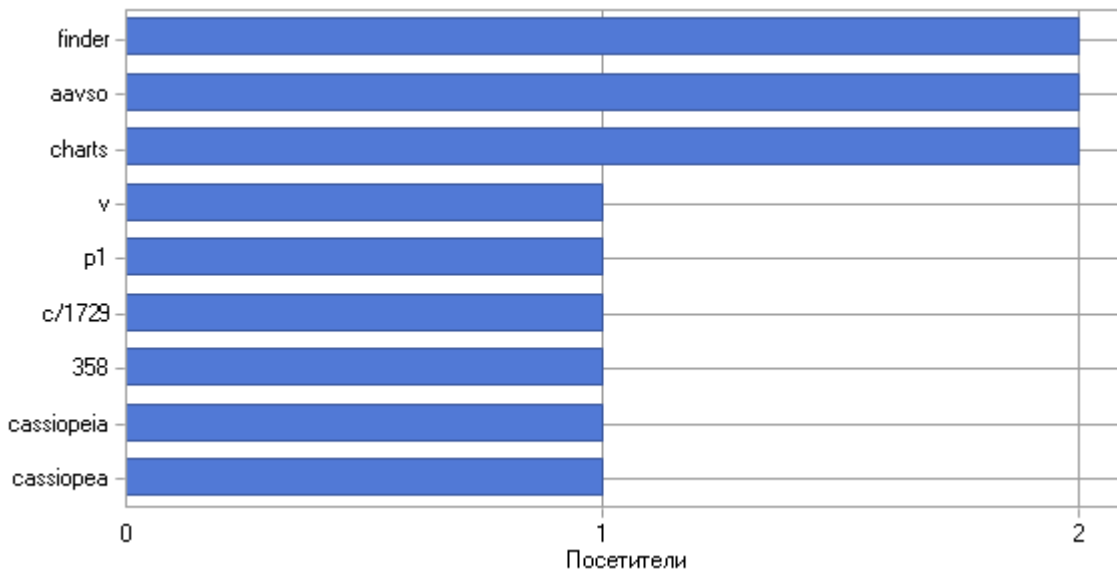

Поисковые слова

Поисковые слова

	Слово	Посетители
1	finder	2
2	aavso	2
3	charts	2
4	v	1
5	p1	1
6	c/1729	1
7	358	1