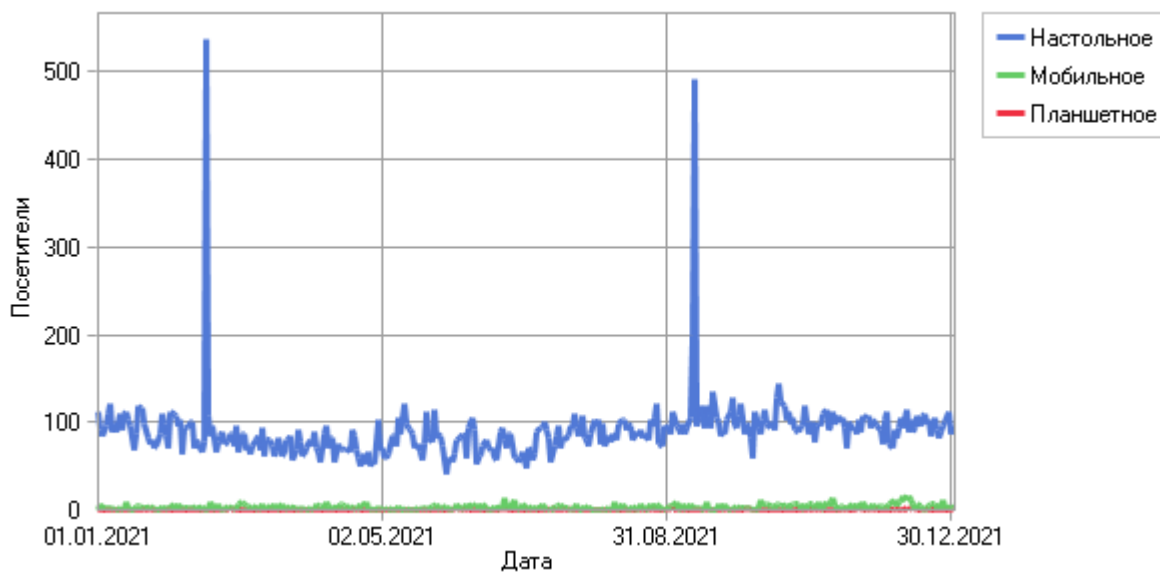

1	Mozilla/4.61 [en] (OS/2; U)	8	1	100,00%
Sun OS				
1	Firefox	1	1	100,00%
Windows 98				
1	Firefox	2	1	100,00%
Windows 95				
1	Mozilla/2.02E (Win95; U)	1	1	100,00%
Windows 3.x				
1	Internet Explorer	1	1	100,00%

Типы устройств

Типы устройств по дням