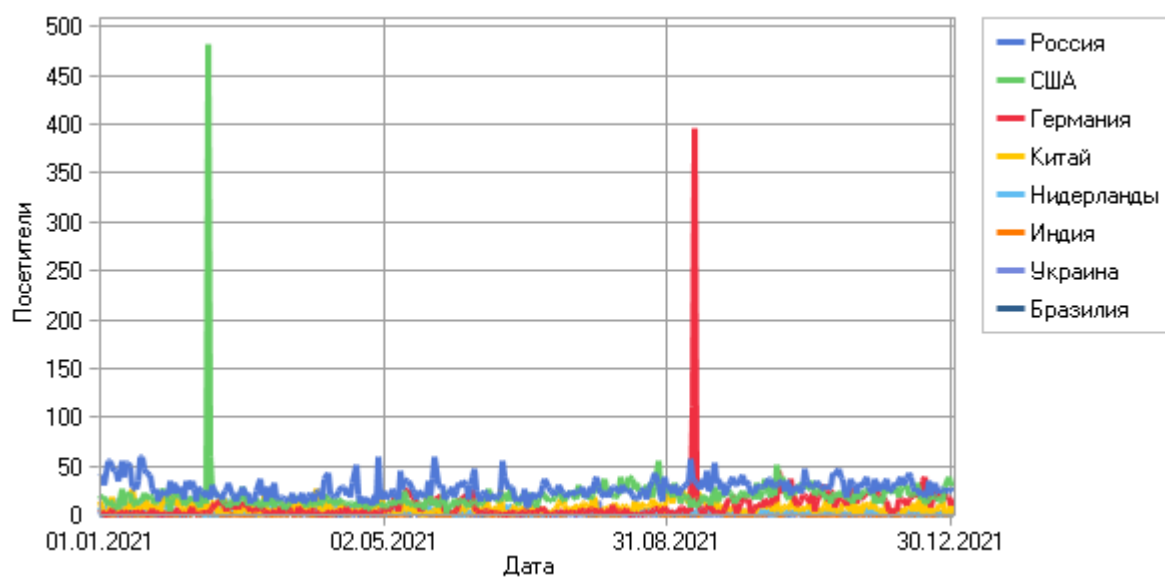

Страны

Активность стран по дням

Наиболее активные страны