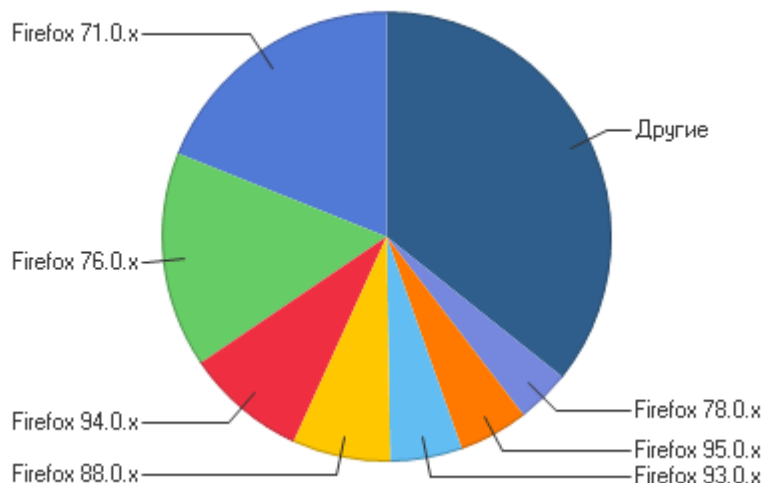

Версии Firefox

Версии Firefox

	Браузер	Хиты	Посетители	% от всех посетителей
1	Firefox 71.0.x	1 116	1 096	18,96%
2	Firefox 76.0.x	903	898	15,53%
3	Firefox 94.0.x	11 875	504	8,72%
4	Firefox 88.0.x	9 317	407	7,04%
5	Firefox 93.0.x	7 019	300	5,19%
6	Firefox 95.0.x	7 125	289	5,00%
7	Firefox 78.0.x	2 634	223	3,86%
8	Firefox 47.0.x	1 279	190	3,29%
9	Firefox 92.0.x	11 141	176	3,04%
10	Firefox 11.0.x	187	174	3,01%
11	Firefox 9.0.x	1 127	149	2,58%
12	Firefox 3.6.x	907	102	1,76%
13	Firefox 80.0.x	118	96	1,66%
14	Firefox 82.0.x	137	85	1,47%
15	Firefox 55.0.x	6 015	83	1,44%
16	Firefox 84.0.x	2 598	77	1,33%
17	Firefox 77.0.x	151	76	1,31%
18	Firefox 85.0.x	3 015	75	1,30%
19	Firefox 86.0.x	1 801	66	1,14%
20	Firefox 90.0.x	8 073	57	0,99%
21	Firefox 89.0.x	1 503	56	0,97%
22	Firefox 91.0.x	8 527	55	0,95%
23	Firefox 72.0.x	312	53	0,92%
24	Firefox 58.0.x	128	53	0,92%
25	Firefox 8.0.x	50	50	0,86%
26	Firefox 62.0.x	49	45	0,78%
27	Firefox 87.0.x	1 190	44	0,76%
28	Firefox 65.0.x	44	36	0,62%
29	Firefox 13.0.x	37	33	0,57%
30	Firefox 3.0.x	426	24	0,42%
31	Firefox 3.5.x	159	24	0,42%
32	Firefox 56.0.x	91	16	0,28%