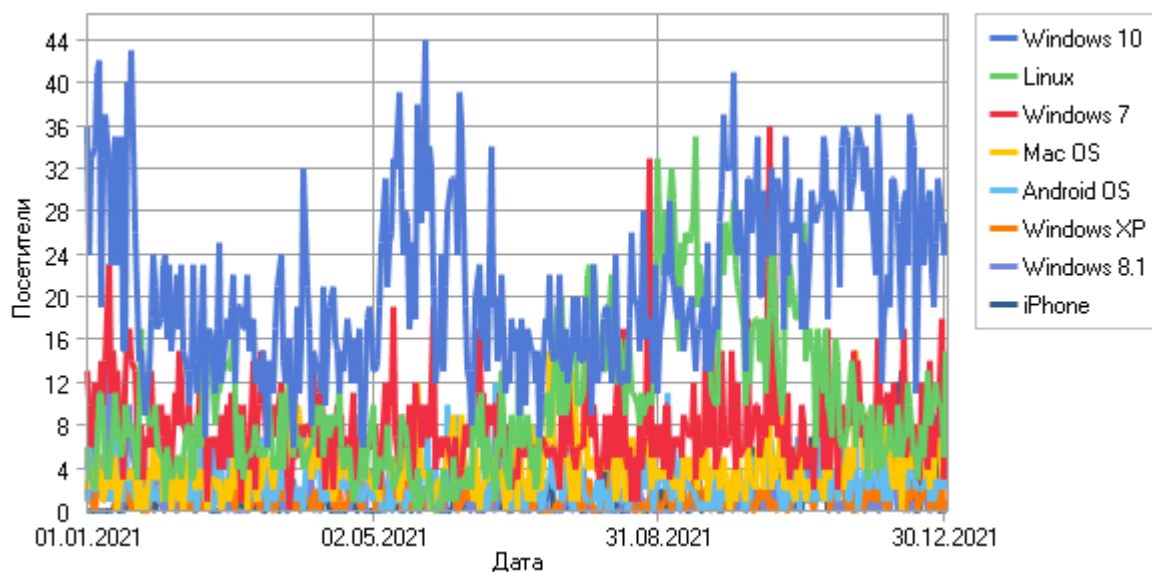

Использование операционных систем по дням