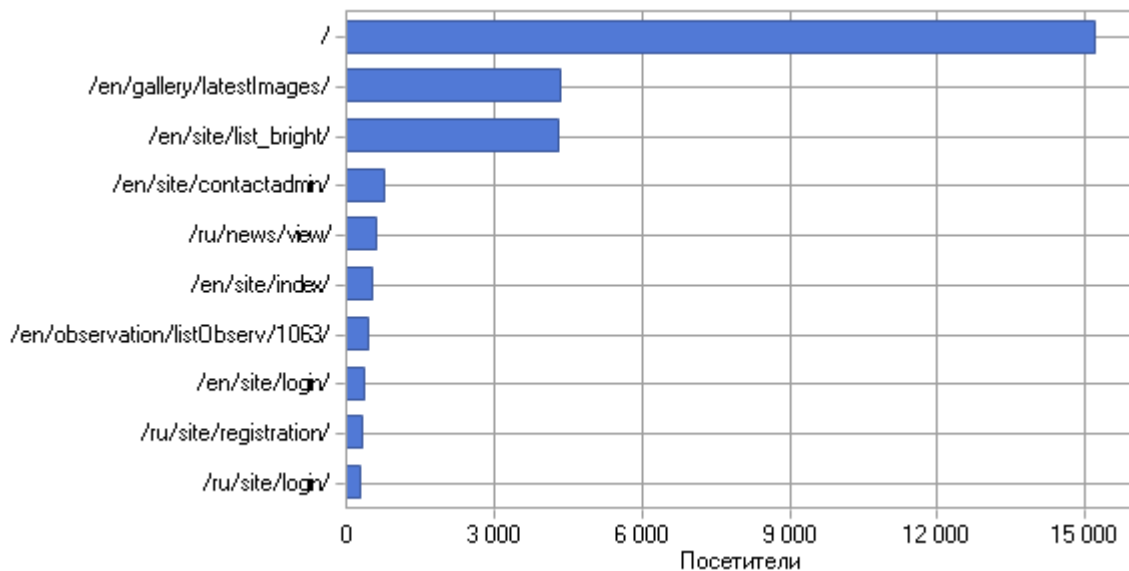

Наиболее популярная страница:

Наиболее популярные страницы

	Страница	Хиты	Незавершенные запросы	Посетители	Трафик (КБ)
1	http://195.209.248.207/	19 196	0	15 203	173 488
2	http://195.209.248.207/en/gallery/latestImages/	6 284	0	4 329	3 897
3	http://195.209.248.207/en/site/list_bright/	6 216	0	4 313	7 261
4	http://195.209.248.207/en/site/contactadmin/	981	0	764	7 571
5	http://195.209.248.207/ru/news/view/	1 703	0	610	27 327
6	http://195.209.248.207/en/site/index/	718	0	521	4 677
7	http://195.209.248.207/en/observation/listObserv/1063/	466	0	466	9 761
8	http://195.209.248.207/en/site/login/	556	0	350	2 229
9	http://195.209.248.207/ru/site/registration/	755	0	342	14 388
10	http://195.209.248.207/ru/site/login/	699	0	295	4 418
11	http://195.209.248.207/ru/site/contactadmin/	477	0	290	3 840
12	http://195.209.248.207/ru/site/captcha/	367	0	273	1 295
13	http://195.209.248.207/en/observation/index/	2 277	0	267	12 870
14	http://195.209.248.207/en/news/index/	1 575	0	231	9 314
15	http://azenv.net/	204	0	201	1 168
16	http://195.209.248.207/en/observation/listObserv/1433/	310	0	197	6 948
17	http://195.209.248.207/en/news/60/	207	0	187	1 224
18	http://195.209.248.207/en/cabinet/default/index/	195	0	169	269