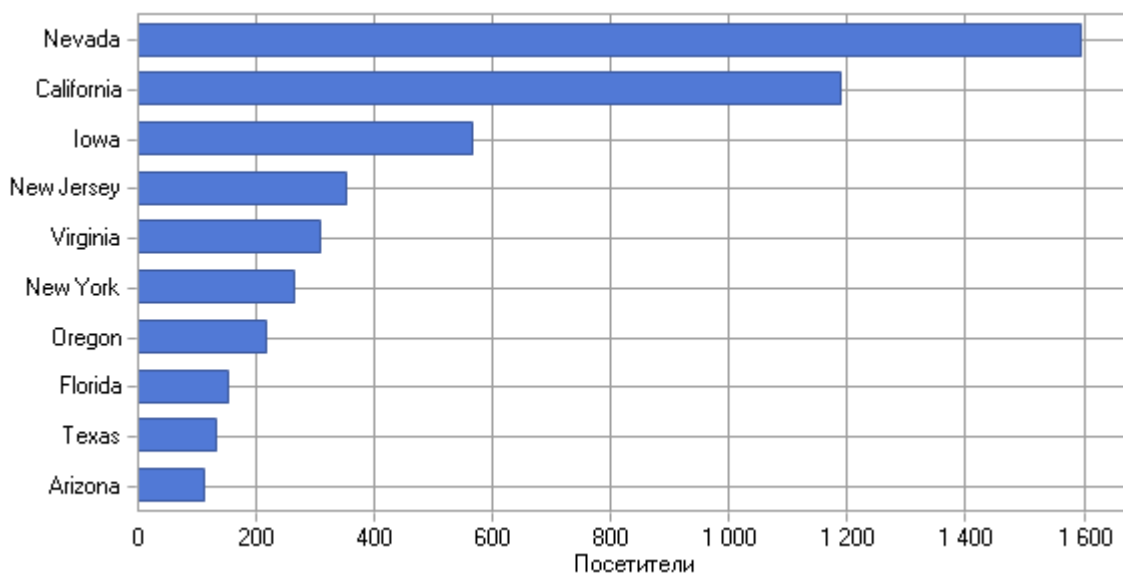

Наиболее активные штаты США

Наиболее активные штаты США

	Штат	Хиты	Посетители	Трафик (КБ)
1	Nevada	1 659	1 596	11 075
2	California	32 867	1 187	216 203
3	Iowa	978	566	15 807
4	New Jersey	1 038	353	7 397
5	Virginia	756	307	6 889
6	New York	787	264	7 589
7	Oregon	510	218	11 155
8	Florida	510	154	5 211
9	Texas	658	131	7 143
10	Arizona	404	111	5 828
11	Washington	312	77	3 492
12	Illinois	926	56	11 298
13	Ohio	1 324	52	10 271
14	Georgia	115	35	1 239
15	Pennsylvania	415	33	5 367
16	District of Columbia	80	30	703
17	Utah	137	25	1 466
18	South Carolina	69	20	1 409
19	Massachusetts	124	19	1 897
20	North Carolina	205	19	2 333
21	Maryland	158	18	1 077
22	Missouri	32	17	257
23	Colorado	65	15	708
24	Michigan	91	13	1 120
25	Alabama	186	9	1 537
26	New Mexico	72	8	1 216
27	Minnesota	23	7	665
28	Kentucky	49	7	583
29	Hawaii	150	5	3 475
30	Indiana	43	4	712
31	Rhode Island	18	3	271
32	Delaware	6	3	35