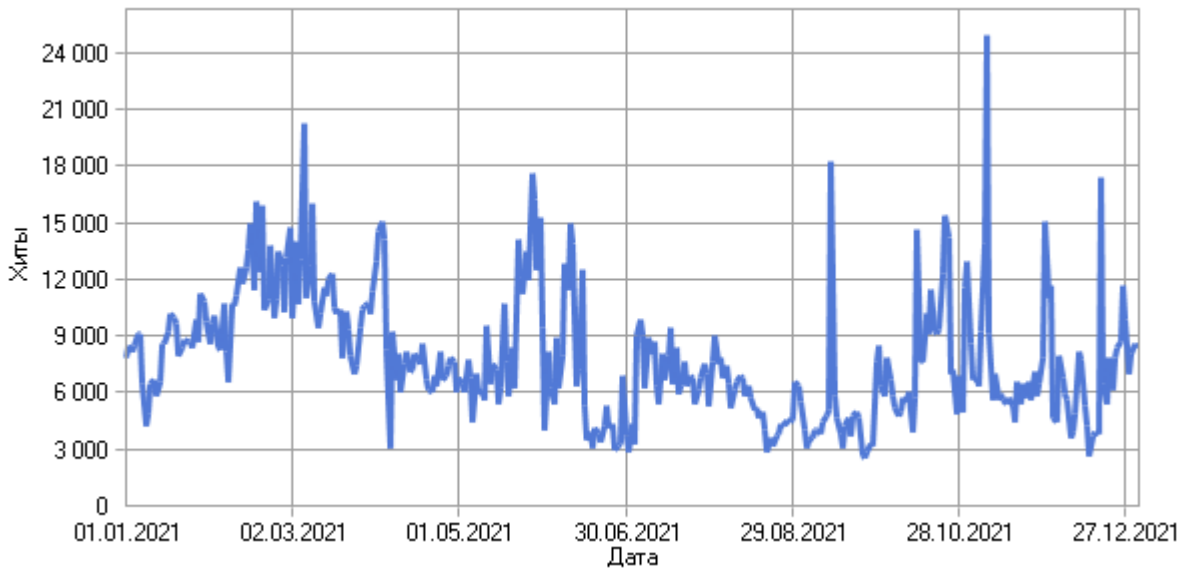

Хиты по дням