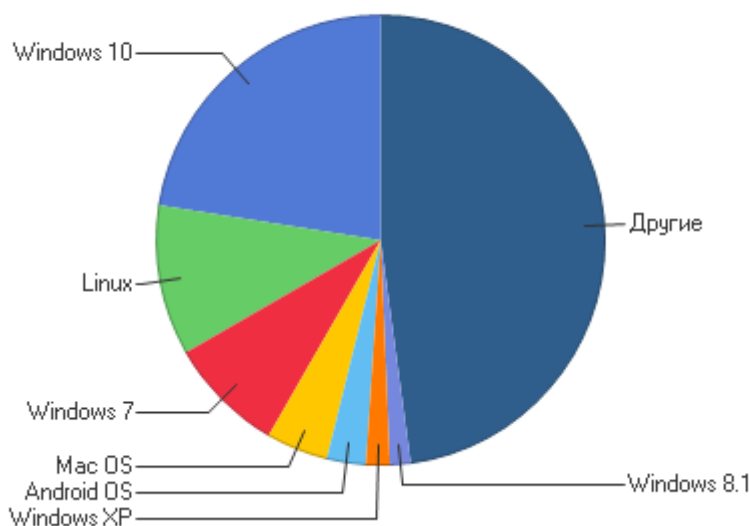

Наиболее используемые операционные системы

Наиболее используемые операционные системы

	Операционная система	Хиты	Посетители	% от всех посетителей
1	Другие	213 155	15 644	45,59%
2	Windows 10	123 525	7 724	22,51%
3	Linux	9 492	3 706	10,80%
4	Windows 7	29 551	2 875	8,38%
5	Mac OS	7 112	1 526	4,45%
6	Android OS	15 415	964	2,81%
7	Windows XP	2 942	584	1,70%
8	Windows 8.1	3 397	514	1,50%
9	iPhone	3 097	368	1,07%
10	Windows Vista	2 115	175	0,51%
11	Windows 8	180	81	0,24%
12	iPad	1 083	78	0,23%
13	Windows NT	29	22	0,06%
14	Windows 2000	28	21	0,06%