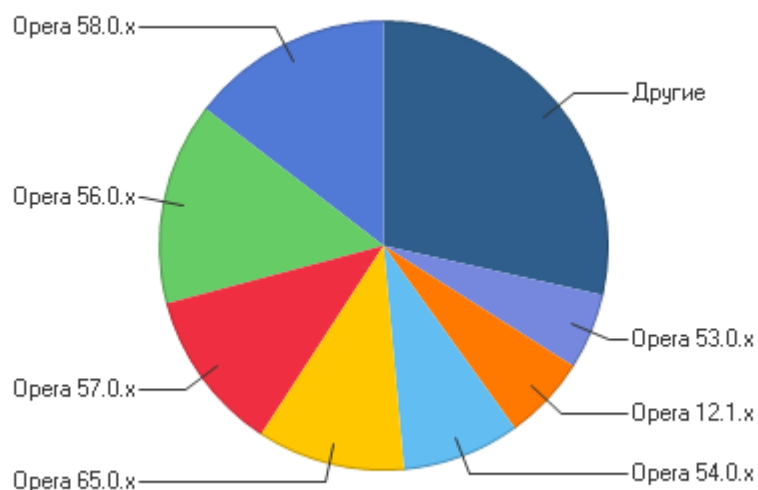

Версии Опера

	Браузер	Хиты	Посетители	% от всех посетителей
1	Opera 58.0.x	1 424	96	14,57%
2	Opera 56.0.x	1 411	96	14,57%
3	Opera 57.0.x	696	77	11,68%
4	Opera 65.0.x	908	70	10,62%
5	Opera 54.0.x	179	56	8,50%
6	Opera 12.1.x	256	40	6,07%
7	Opera 53.0.x	150	36	5,46%
8	Opera 63.0.x	869	31	4,70%
9	Opera 12.0.x	35	30	4,55%
10	Opera 62.0.x	561	18	2,73%
11	Opera 48.0.x	410	15	2,28%
12	Opera 55.0.x	41	15	2,28%
13	Opera 60.0.x	388	13	1,97%
14	Opera 36.0.x	365	12	1,82%
15	Opera 34.0.x	7	7	1,06%
16	Opera 9.2.x	286	6	0,91%
17	Opera 52.2.x	110	6	0,91%
18	Opera 42.0.x	62	5	0,76%
19	Opera 53.1.x	88	3	0,46%
20	Opera 7.0.x	5	3	0,46%
21	Opera 11.1.x	4	2	0,30%
22	Opera 31.0.x	4	2	0,30%
23	Opera 64.0.x	60	2	0,30%
24	Opera 49.2.x	65	2	0,30%
25	Opera 55.2.x	26	1	0,15%
26	Opera 38.0.x	37	1	0,15%
27	Opera 41.9.x	2	1	0,15%
28	Opera 43.3.x	37	1	0,15%
29	Opera 36.2.x	22	1	0,15%
30	Opera 10.1.x	15	1	0,15%
31	Opera 11.0.x	39	1	0,15%
32	Opera 26.0.x	1	1	0,15%