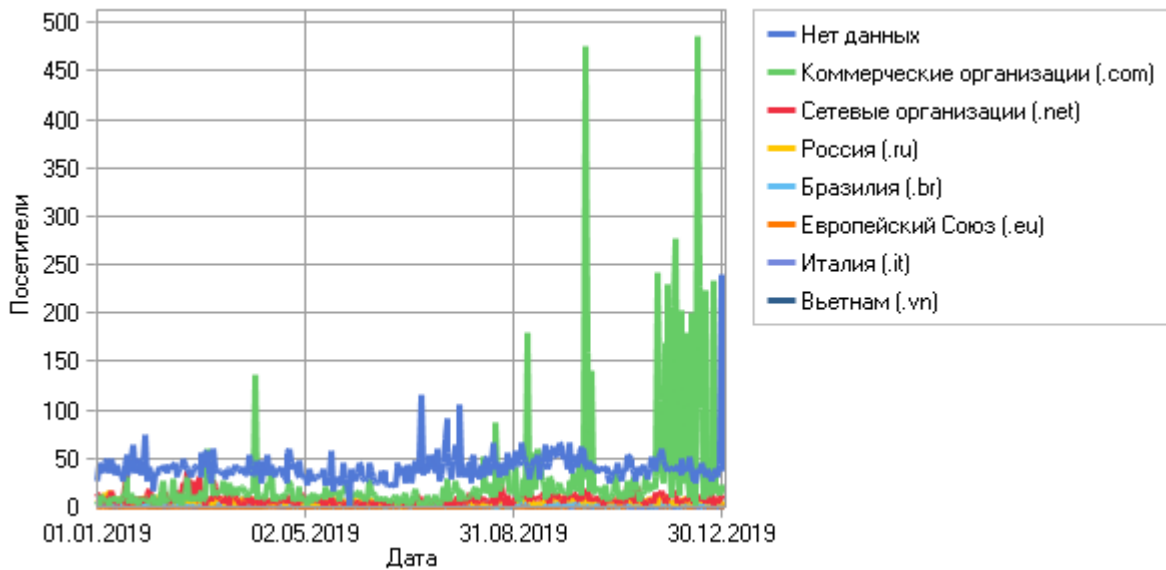

238	google-proxy-66-102-6-135.google.com	США	74	8	965
239	ecs-159-138-151-204.compute.hwclouds-dns.com	Сингапур	10	8	117
240	google-proxy-66-249-81-187.google.com	США	77	8	1 060
241	google-proxy-66-102-6-185.google.com	США	79	8	1 011
242	ecs-159-138-150-153.compute.hwclouds-dns.com	Сингапур	8	8	64
243	194.61.24.29	Россия	123	8	939
244	ecs-159-138-128-173.compute.hwclouds-dns.com	Сингапур	10	8	113
245	ecs-159-138-151-212.compute.hwclouds-dns.com	Сингапур	9	8	37
246	google-proxy-66-249-82-105.google.com	США	116	8	1 515
247	ecs-159-138-128-240.compute.hwclouds-dns.com	Сингапур	9	8	38
248	google-proxy-66-249-81-185.google.com	США	93	8	1 327
249	calcul.legrand-training.com	Россия	9	8	18
250	google-proxy-66-249-88-81.google.com	США	89	8	1 037
	Итого		290 552	12 064	1 656 042
	Всего		539 828	34 590	4 483 127

Домены

Домены по дням