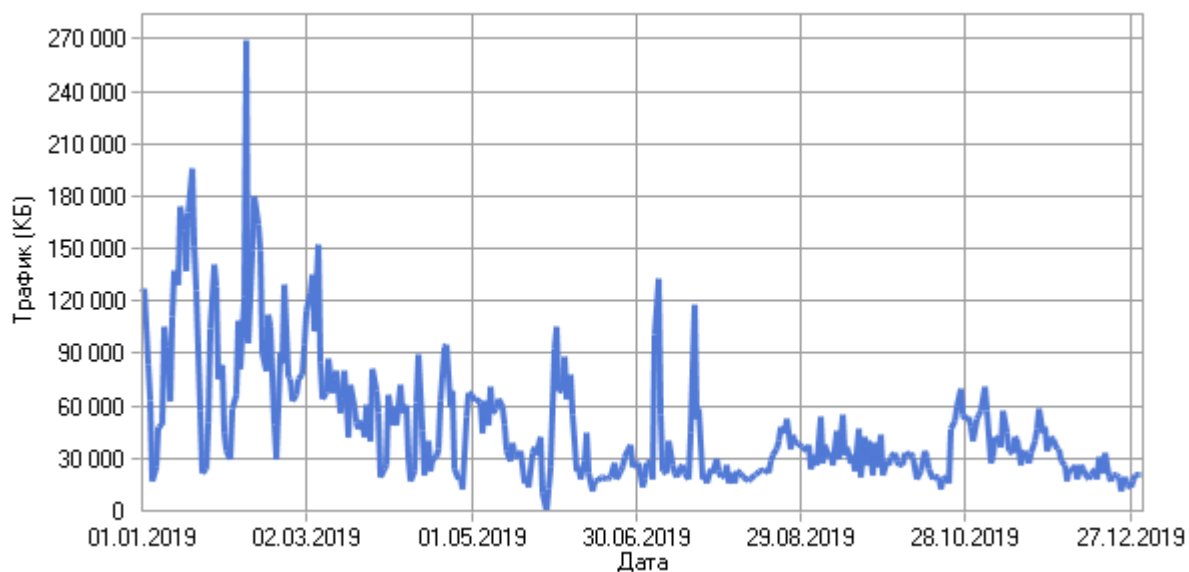

Трафик по дням

Посещаемость по дням

Дата	Хиты	Просмотры страниц	Посетители	Средняя продолжительность посещения	Трафик (КБ)
Вт 01.01.2019	18 338	984	61	01:10	124 664
Ср 02.01.2019	18 982	520	80	01:36	126 772
Чт 03.01.2019	15 257	448	78	01:54	83 761
Пт 04.01.2019	11 550	894	84	01:27	63 468
Сб 05.01.2019	2 295	788	69	01:49	17 476
Вс 06.01.2019	3 486	966	83	01:54	25 766
Пн 07.01.2019	6 347	1 141	100	03:45	47 818
Вт 08.01.2019	8 317	2 512	84	03:59	48 729
Ср 09.01.2019	15 855	2 144	105	05:00	105 485
Чт 10.01.2019	15 531	404	80	01:42	94 236
Пт 11.01.2019	12 278	357	83	02:17	62 865
Сб 12.01.2019	16 084	506	68	01:55	111 586
Вс 13.01.2019	21 793	1 005	85	01:36	138 001
Пн 14.01.2019	23 534	512	58	01:44	129 077
Вт 15.01.2019	30 584	588	64	01:00	174 112
Ср 16.01.2019	26 824	583	63	02:31	160 434
Чт 17.01.2019	25 904	1 045	103	02:51	137 344
Пт 18.01.2019	27 763	1 578	144	01:56	170 977
Сб 19.01.2019	27 075	510	63	02:22	196 225
Вс 20.01.2019	25 210	1 071	76	01:39	151 299
Пн 21.01.2019	20 116	762	97	02:22	126 475
Вт 22.01.2019	9 722	319	95	01:33	57 492
Ср 23.01.2019	2 727	422	78	00:48	21 574
Чт 24.01.2019	3 123	617	80	01:50	24 261
Пт 25.01.2019	8 038	714	80	00:45	50 532
Сб 26.01.2019	17 222	464	84	00:21	103 700
Вс 27.01.2019	25 443	443	71	01:21	140 436
Пн 28.01.2019	22 876	264	91	00:34	127 914