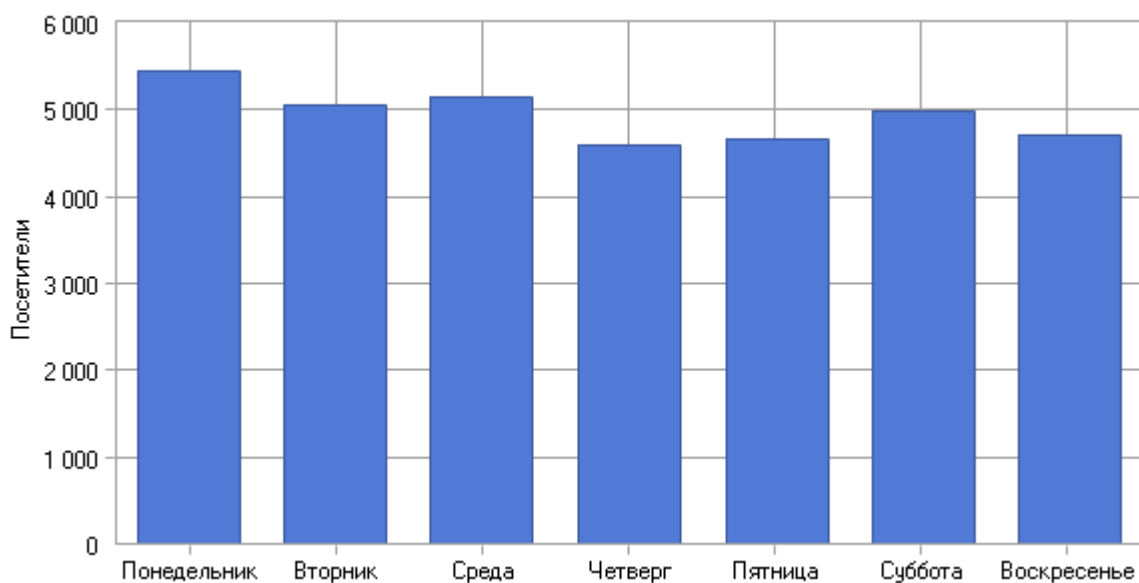

Час	Хиты	Просмотры страниц	Посетители	Трафик (КБ)
00:00 - 00:59	103 001	22 792	1 302	721 185
01:00 - 01:59	103 762	18 998	1 173	705 121
02:00 - 02:59	109 764	15 943	1 082	750 745
03:00 - 03:59	93 975	10 113	1 183	644 176
04:00 - 04:59	93 200	11 549	1 179	645 495
05:00 - 05:59	97 686	9 989	1 391	671 258
06:00 - 06:59	95 698	7 673	1 009	648 526
07:00 - 07:59	84 463	8 606	1 145	636 425
08:00 - 08:59	90 447	10 779	1 482	698 829
09:00 - 09:59	105 766	16 888	1 848	772 936
10:00 - 10:59	119 567	29 728	1 730	823 471
11:00 - 11:59	108 591	20 700	1 524	754 899
12:00 - 12:59	103 991	22 688	1 544	733 937
13:00 - 13:59	109 253	26 205	1 729	796 803
14:00 - 14:59	115 661	35 185	1 707	757 018
15:00 - 15:59	122 709	25 395	1 590	856 047
16:00 - 16:59	110 709	26 205	1 461	785 917
17:00 - 17:59	115 607	26 048	1 463	799 371
18:00 - 18:59	97 345	19 115	1 455	712 704
19:00 - 19:59	98 135	20 941	1 400	709 338
20:00 - 20:59	97 944	18 468	1 530	752 698
21:00 - 21:59	105 587	17 434	1 702	802 775
22:00 - 22:59	107 936	17 194	1 466	776 573
23:00 - 23:59	110 148	24 055	1 495	786 166
Всего	2 500 945	462 691	34 590	17 742 424

По дням недели

Посещаемость по дням недели

Посещаемость по дням недели