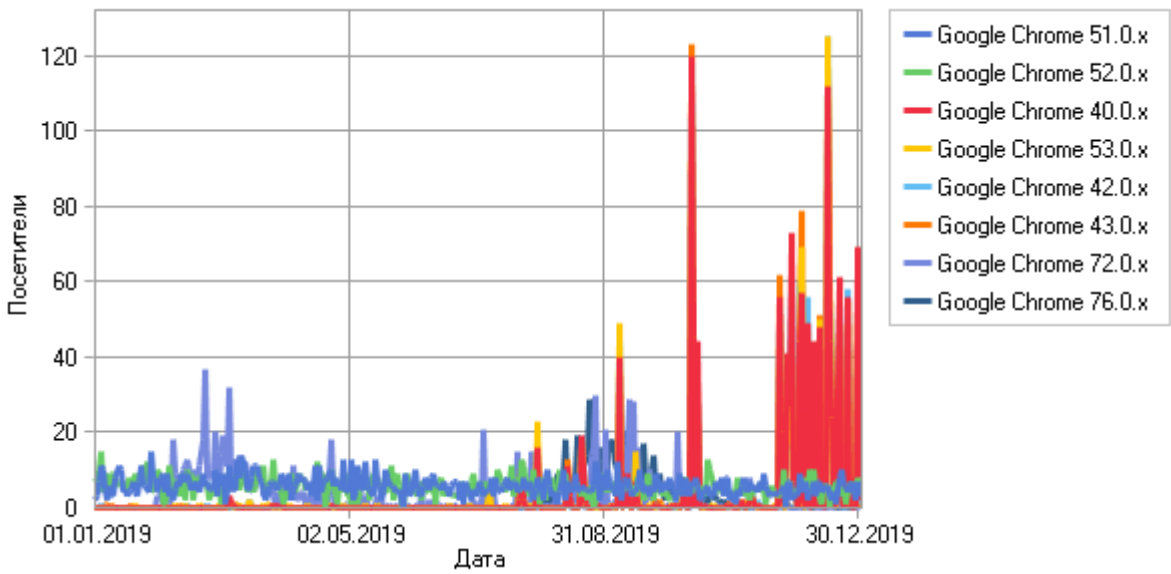

65	Firefox 52.53.x	2	1	0,03%
66	Firefox 10.0.x	1	1	0,03%
67	Firefox 45.64.x	2	1	0,03%
68	Firefox 30.0.x	1	1	0,03%
69	Firefox 3.1.x	1	1	0,03%
Всего		250 609	2 927	100,00%

Версии Chrome

Использование версий Google Chrome по дням