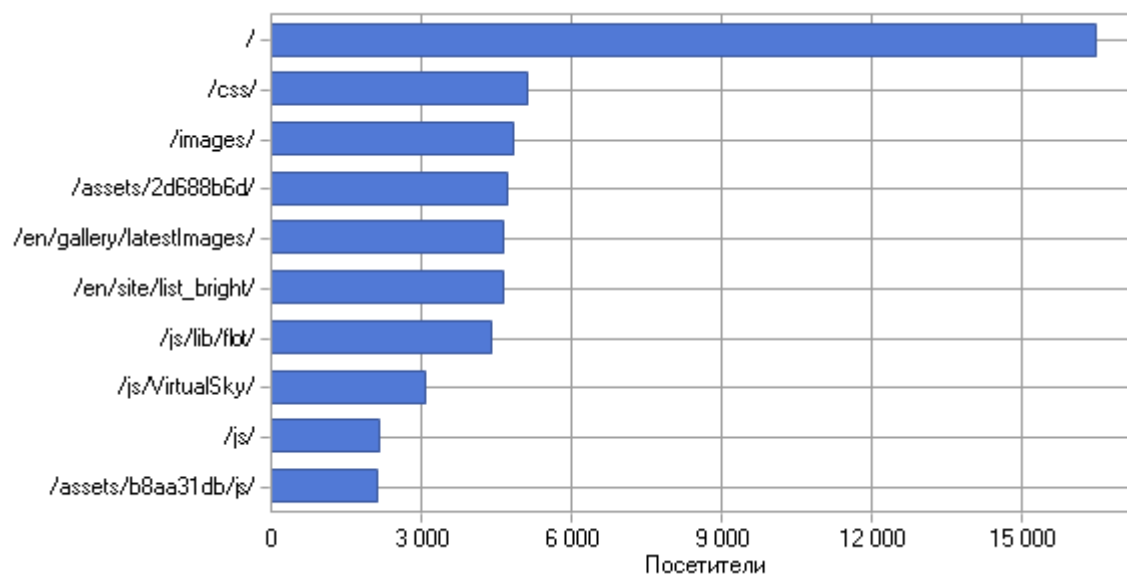

Наиболее запрашиваемые каталоги

Наиболее запрашиваемые каталоги

	Каталог	Хиты	Незавершенные запросы	Посетители	Трафик (КБ)
1	http://195.209.248.207/	31 568	4	16 460	238 786
2	http://195.209.248.207/css/	25 815	0	5 098	52 079
3	http://195.209.248.207/images/	18 796	14	4 839	652 019
4	http://195.209.248.207/assets/2d688b6d/	8 032	0	4 713	412 891
5	http://195.209.248.207/en/gallery/latestImages/	7 593	0	4 657	4 716
6	http://195.209.248.207/en/site/list_bright/	7 402	0	4 618	6 418
7	http://195.209.248.207/js/lib/flot/	13 373	0	4 381	414 854
8	http://195.209.248.207/js/VirtualSky/	24 258	2	3 070	430 028