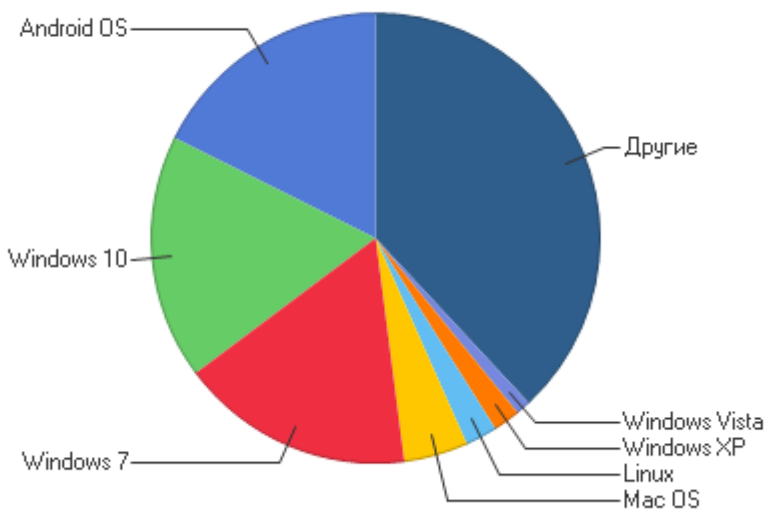

1	Google Chrome	1	1	100,00%
---	---------------	---	---	---------

**Операционные системы**

**Использование операционных систем по дням**

**Наиболее используемые операционные системы**

**Наиболее используемые операционные системы**