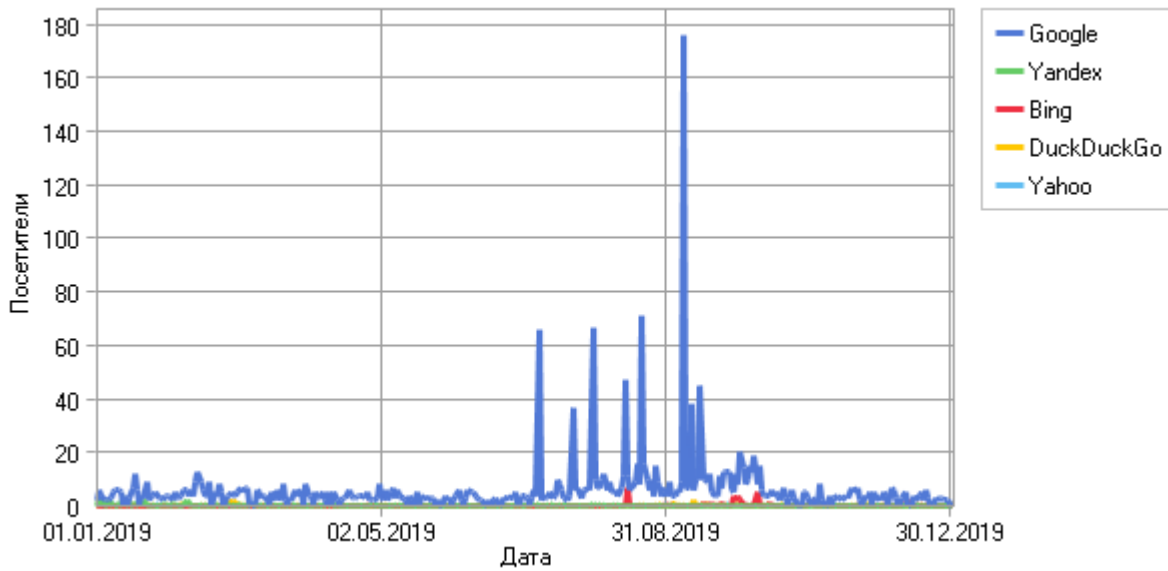

Поисковые машины

Поисковые машины

	Поисковая машина	Посетители
1	Google	2 186
2	Yandex	59
3	Bing	47
4	DuckDuckGo	47
5	Yahoo	10
	Всего	2 349