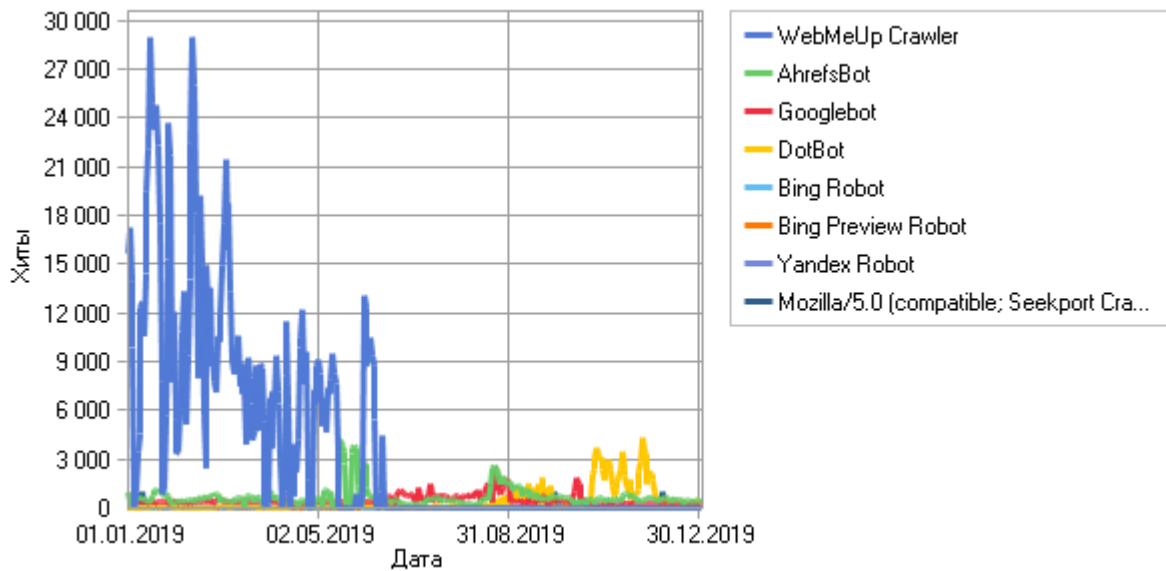

Роботы

**Наиболее активные роботы**

**Наиболее активные роботы**

	Робот	Хиты
1	WebMeUp Crawler	1 358 336
2	AhrefsBot	244 459
3	Googlebot	166 980
4	DotBot	153 348
5	Bing Robot	19 197
6	Bing Preview Robot	4 005
7	Yandex Robot	3 857
8	Mozilla/5.0 (compatible; Seekport Crawler; http://seekport.com/)	3 006
9	FaceBook Crawler	2 020
10	LTX71 Robot	1 361
11	Baidu Spider	1 054
12	Qwant Robot	804