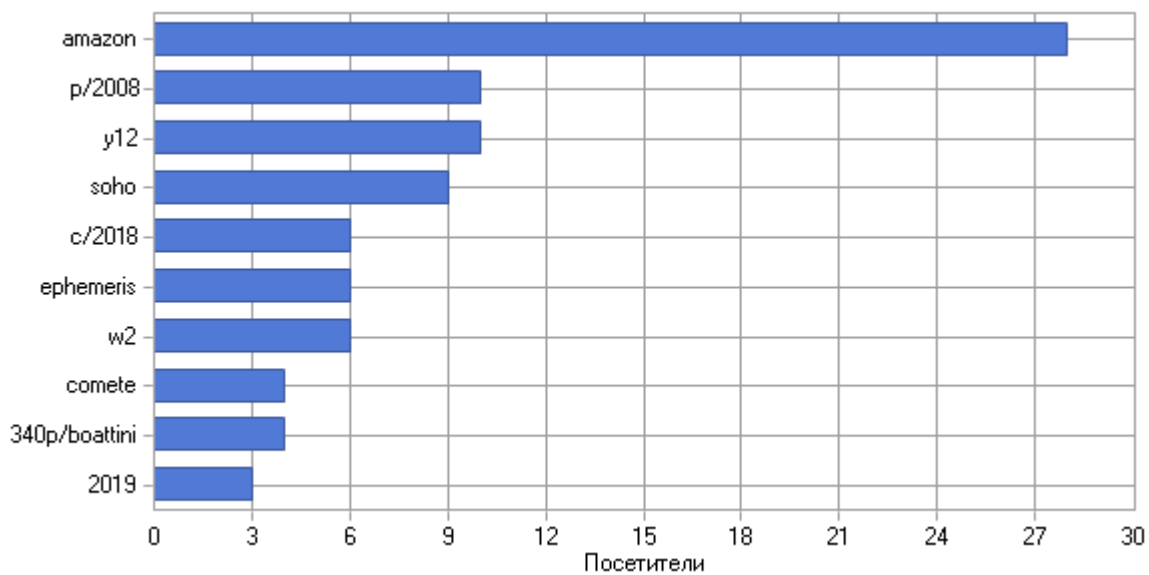

Поисковые слова

Поисковые слова

	Слово	Посетители
1	amazon	28
2	p/2008	10
3	y12	10
4	soho	9
5	c/2018	6
6	ephemeris	6
7	w2	6
8	comete	4
9	340p/boattini	4
10	2019	3
11	w1	1
12	(soho)	1