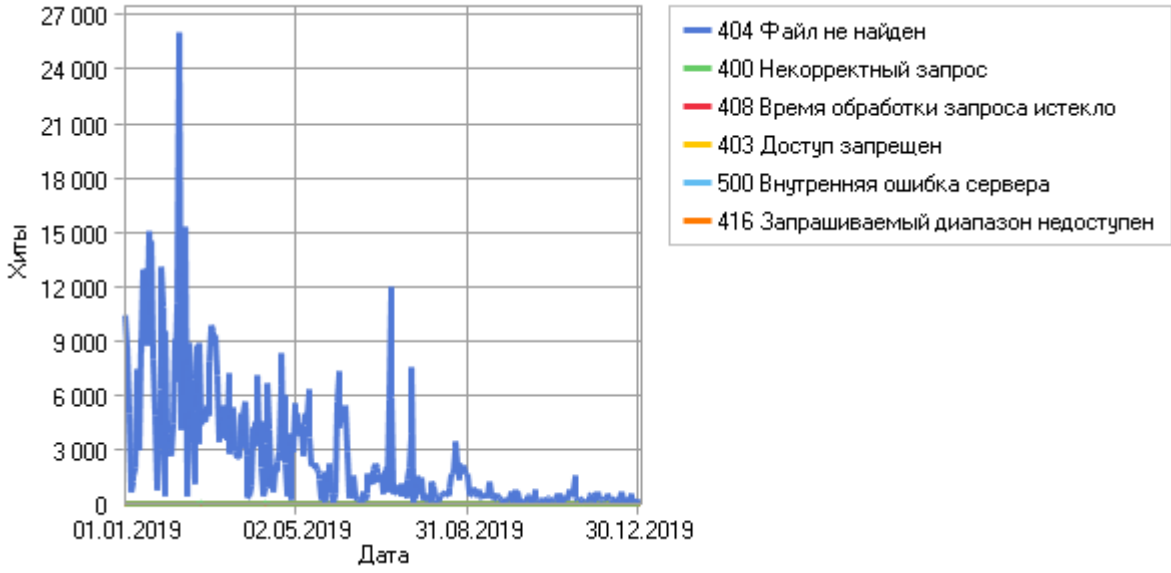

Период отчета: 01.01.2019 00:00:02 - 31.12.2019 23:59:25

Отчет создан в Вт Янв 05, 2021 - 18:59:44

Типы

Типы ошибок по дням

Типы ошибок