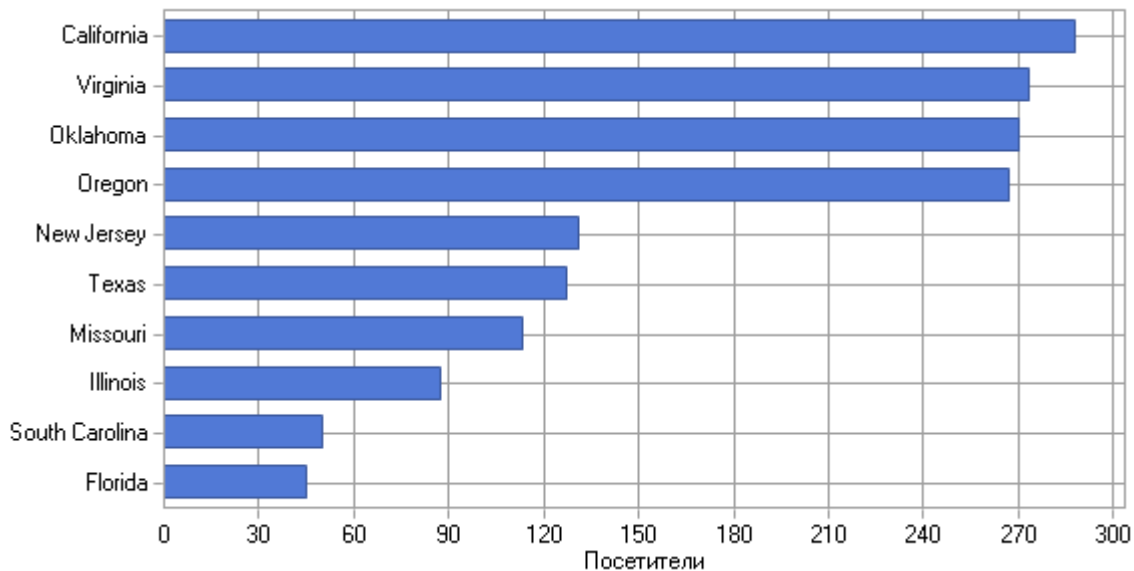

137	Джибути	108	1	0,00%	666
138	Андорра	1	1	0,00%	16
139	Мьянма	1	1	0,00%	15
140	Свазиленд	1	1	0,00%	16
141	Либерия	1	1	0,00%	16
142	Южный Судан	1	1	0,00%	15
143	Сенегал	1	1	0,00%	84
144	Лесото	1	1	0,00%	16
145	Конго (Демократическая Республика)	1	1	0,00%	16
146	Остров Мэн	1	1	0,00%	6
147	Ботсвана	1	1	0,00%	16
148	Мали	1	1	0,00%	16
	Всего	539 828	34 594	100,00%	4 483 127

Штаты США

Наиболее активные штаты США

Наиболее активные штаты США

	Штат	Хиты	Посетители	Трафик (КБ)
1	California	4 496	288	62 758
2	Virginia	1 363	273	18 442
3	Oklahoma	2 681	270	35 107
4	Oregon	586	267	23 139
5	New Jersey	655	131	7 378
6	Texas	2 173	127	27 735
7	Missouri	1 605	113	24 171
8	Illinois	1 787	87	21 473
9	South Carolina	259	50	3 483
10	Florida	657	45	8 227
11	New York	792	44	7 897
12	Georgia	409	39	4 620