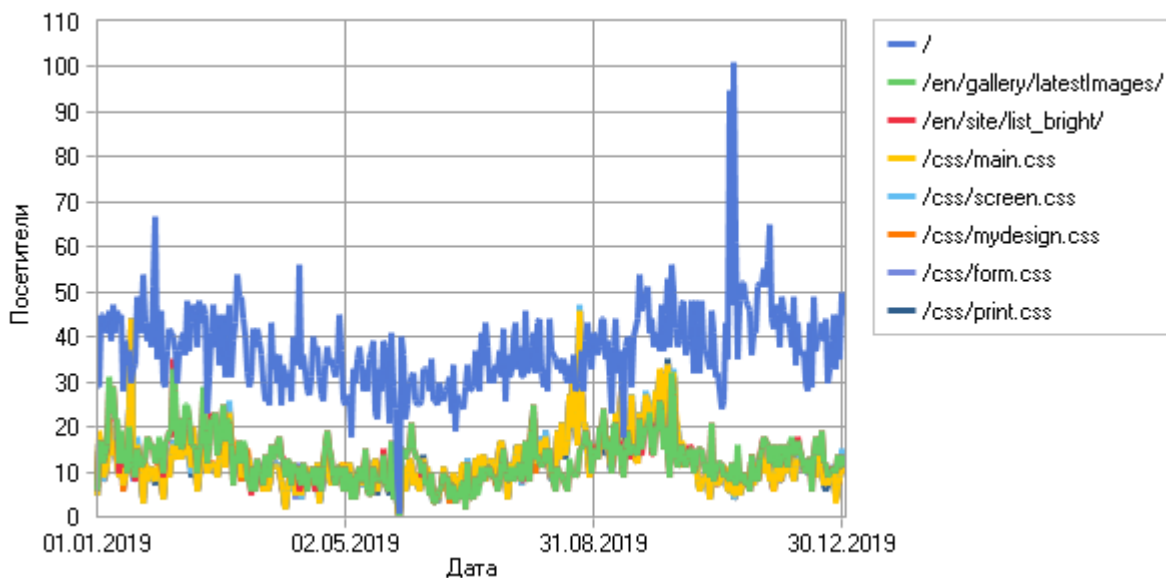

Наиболее популярные страницы

Наиболее популярные страницы

	Страница	Хиты	Незавершенные запросы	Посетители	Трафик (КБ)
1	http://195.209.248.207/	17 968	0	13 597	198 086
2	http://195.209.248.207/en/gallery/latestImages/	7 593	0	4 657	4 716
3	http://195.209.248.207/en/site/list_bright/	7 402	0	4 618	6 418
4	http://195.209.248.207/css/main.css	5 132	0	4 476	14 364
5	http://195.209.248.207/css/screen.css	5 270	0	4 471	16 876
6	http://195.209.248.207/css/mydesign.css	5 054	0	4 413	7 112
7	http://195.209.248.207/css/form.css	5 062	0	4 412	6 167
8	http://195.209.248.207/css/print.css	5 069	0	4 384	4 964
9	http://195.209.248.207/assets/2d688b6d/jquery.js	4 946	0	4 331	394 042
10	http://195.209.248.207/js/lib/flot/jquery.js	4 303	0	3 923	343 038