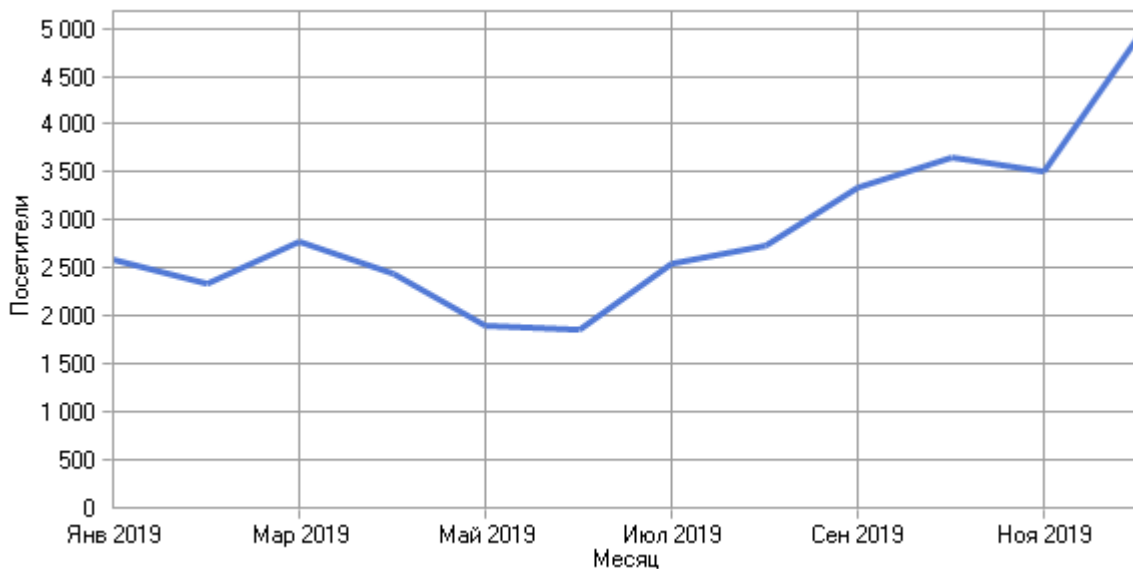

Посещаемость по месяцам

Месяц	Хиты	Просмотры страниц	Посетители	Трафик (КБ)
Янв 2019	492 488	24 288	2 585	3 027 369
Фев 2019	453 308	90 803	2 332	2 716 513
Мар 2019	332 659	22 836	2 774	2 193 297
Апр 2019	216 291	27 276	2 442	1 436 277
Май 2019	197 393	14 433	1 906	1 304 632
Июн 2019	154 095	30 243	1 854	1 085 296
Июл 2019	183 055	136 669	2 539	1 112 238
Авг 2019	109 378	26 807	2 744	898 950
Сен 2019	96 335	24 511	3 334	992 762
Окт 2019	91 567	24 729	3 658	1 029 089
Ноя 2019	114 153	22 901	3 514	1 272 655
Дек 2019	60 223	17 195	4 908	673 338
Всего	2 500 945	462 691	34 590	17 742 424

Отчет для 195.209.248.207: Ресурсы

Powered by
WebLog Expert

Период отчета: 01.01.2019 00:00:02 - 31.12.2019 23:59:25

Отчет создан в Вт Янв 05, 2021 - 18:59:44

Страницы