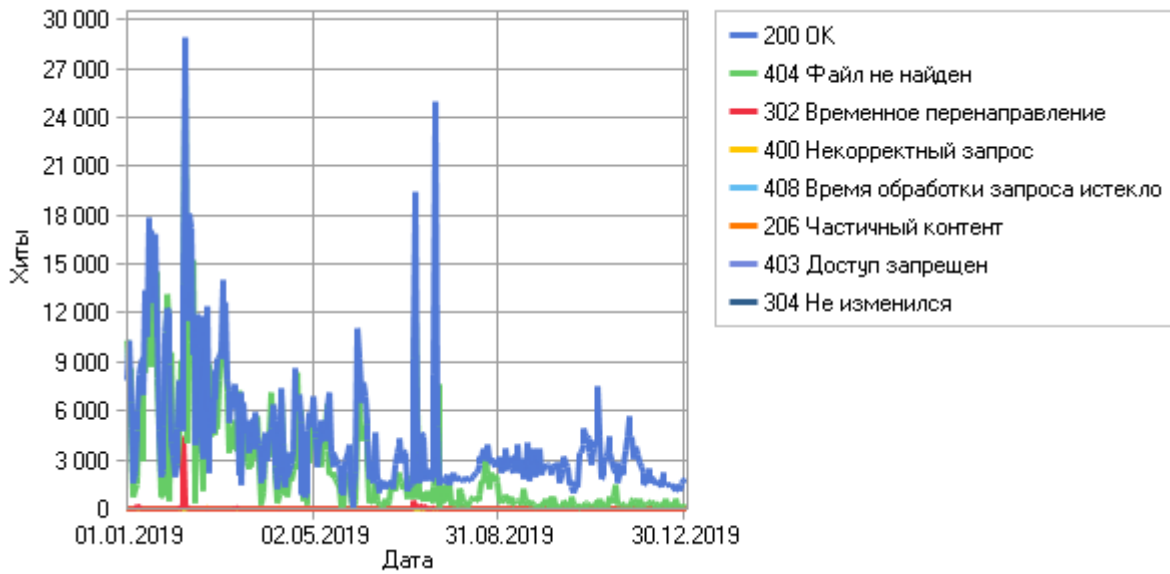

248	400 Некорректный запрос	/ru/observation/listObserv/ http://195.209.248.207/en/observation/listObserv/1473	1
249	400 Некорректный запрос	/en/observation/listObserv/ http://195.209.248.207/en/observation/getephem/150	1
250	400 Некорректный запрос	/ru/gallery/cometphotos/ http://195.209.248.207/en/gallery/cometphotos/257	1
Итого			7 648
Всего			7 723

Коды статуса

Коды статуса по дням

Коды статуса