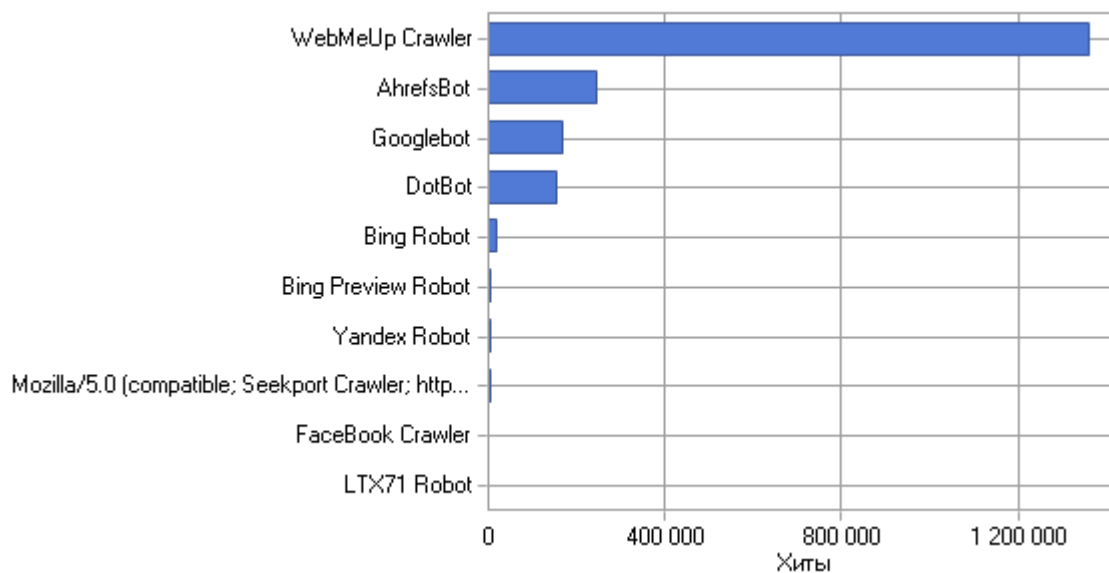

Наиболее активные роботы

Наиболее активные роботы

	Робот	Хиты
1	WebMeUp Crawler	1 358 336
2	AhrefsBot	244 459
3	Googlebot	166 980
4	DotBot	153 348
5	Bing Robot	19 197
6	Bing Preview Robot	4 005
7	Yandex Robot	3 857
8	Mozilla/5.0 (compatible; Seekport Crawler; http://seekport.com/)	3 006
9	FaceBook Crawler	2 020
10	LTX71 Robot	1 361
11	Baidu Spider	1 054
12	Qwant Robot	804