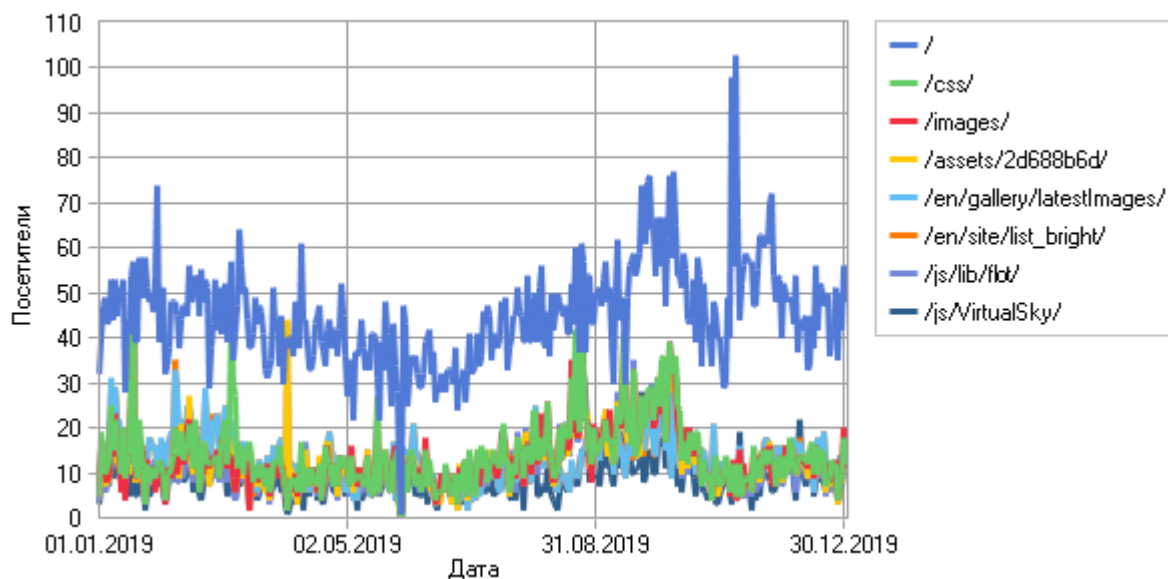

Обращение к каталогам по дням