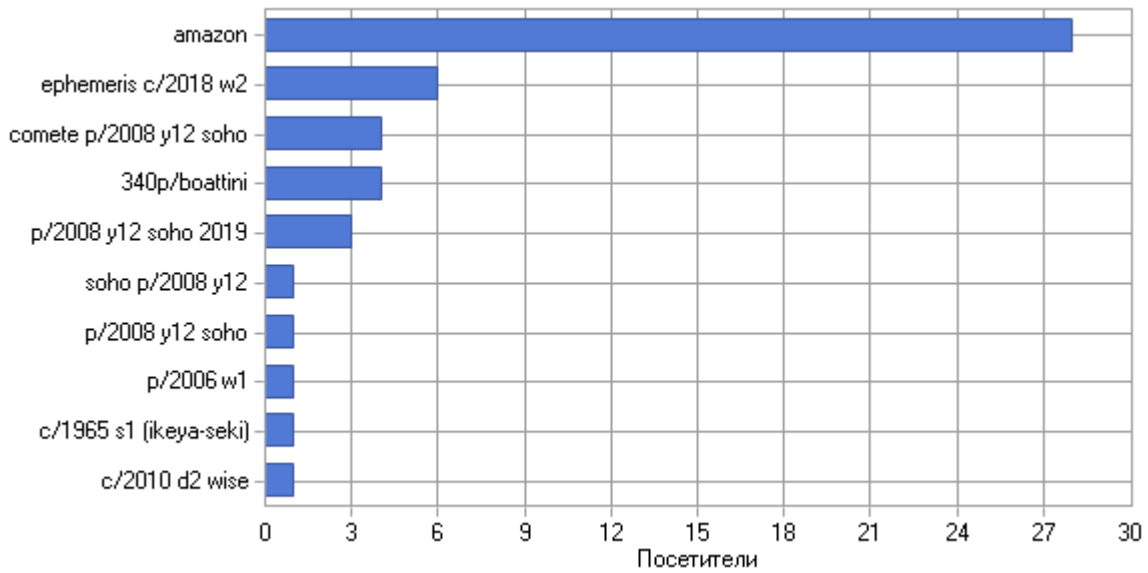

Поисковые фразы

	Фраза	Посетители
1	Нет данных о фразе	2 298
2	amazon	28
3	ephemeris c/2018 w2	6
4	comete p/2008 y12 soho	4
5	340p/boattini	4
6	p/2008 y12 soho 2019	3
7	soho p/2008 y12	1
8	p/2008 y12 soho	1
9	p/2006 w1	1
10	c/1965 s1 (ikeya-seki)	1
11	c/2010 d2 wise	1
12	cometa p/2008 y12 (soho)	1
	Всего	2 349

Поисковые слова